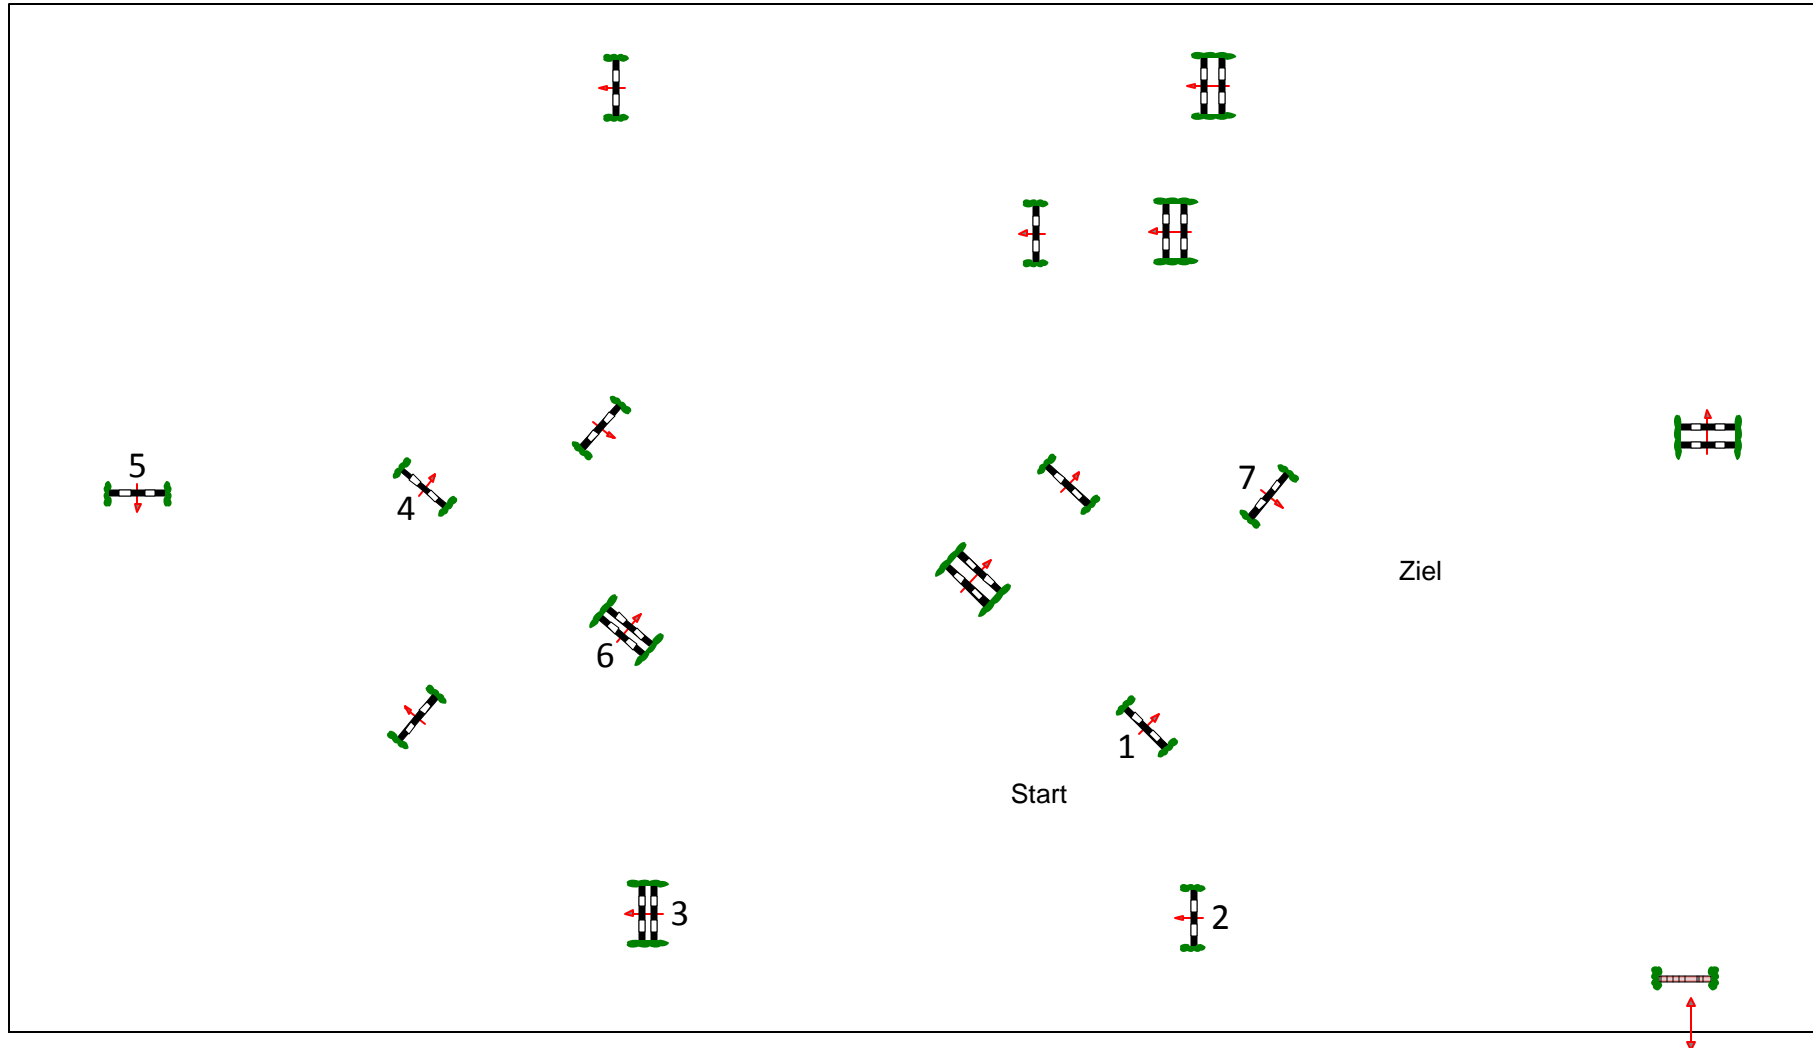

# 71. Sommerturnier Timmel 2019

PLS - Service  
...einfach zum Turnier

Stil-Spring-LP

Klasse: E 60cm

Samstag, 17. August 2019

Beginn: 10:45 Uhr

18

Richtverf.: A  
LPO § WB 265  
FEI RG / Art.  
Höhe: 0,60 mtr.

Tempo: 350 m/Min.  
Bahnlänge: 380 mtr.  
Erlaubte Zeit: 66 sek.  
Höchstzeit: 132 sek.

Hindernisse: 7  
Sprünge: 7  
Hindernisfehler: sek.  
Geschl. Hindernis:

1. Stechen über:  
Bahnlänge: 0 mtr.  
Erlaubte Zeit: 0 sek.  
Höchstzeit: 0 sek.