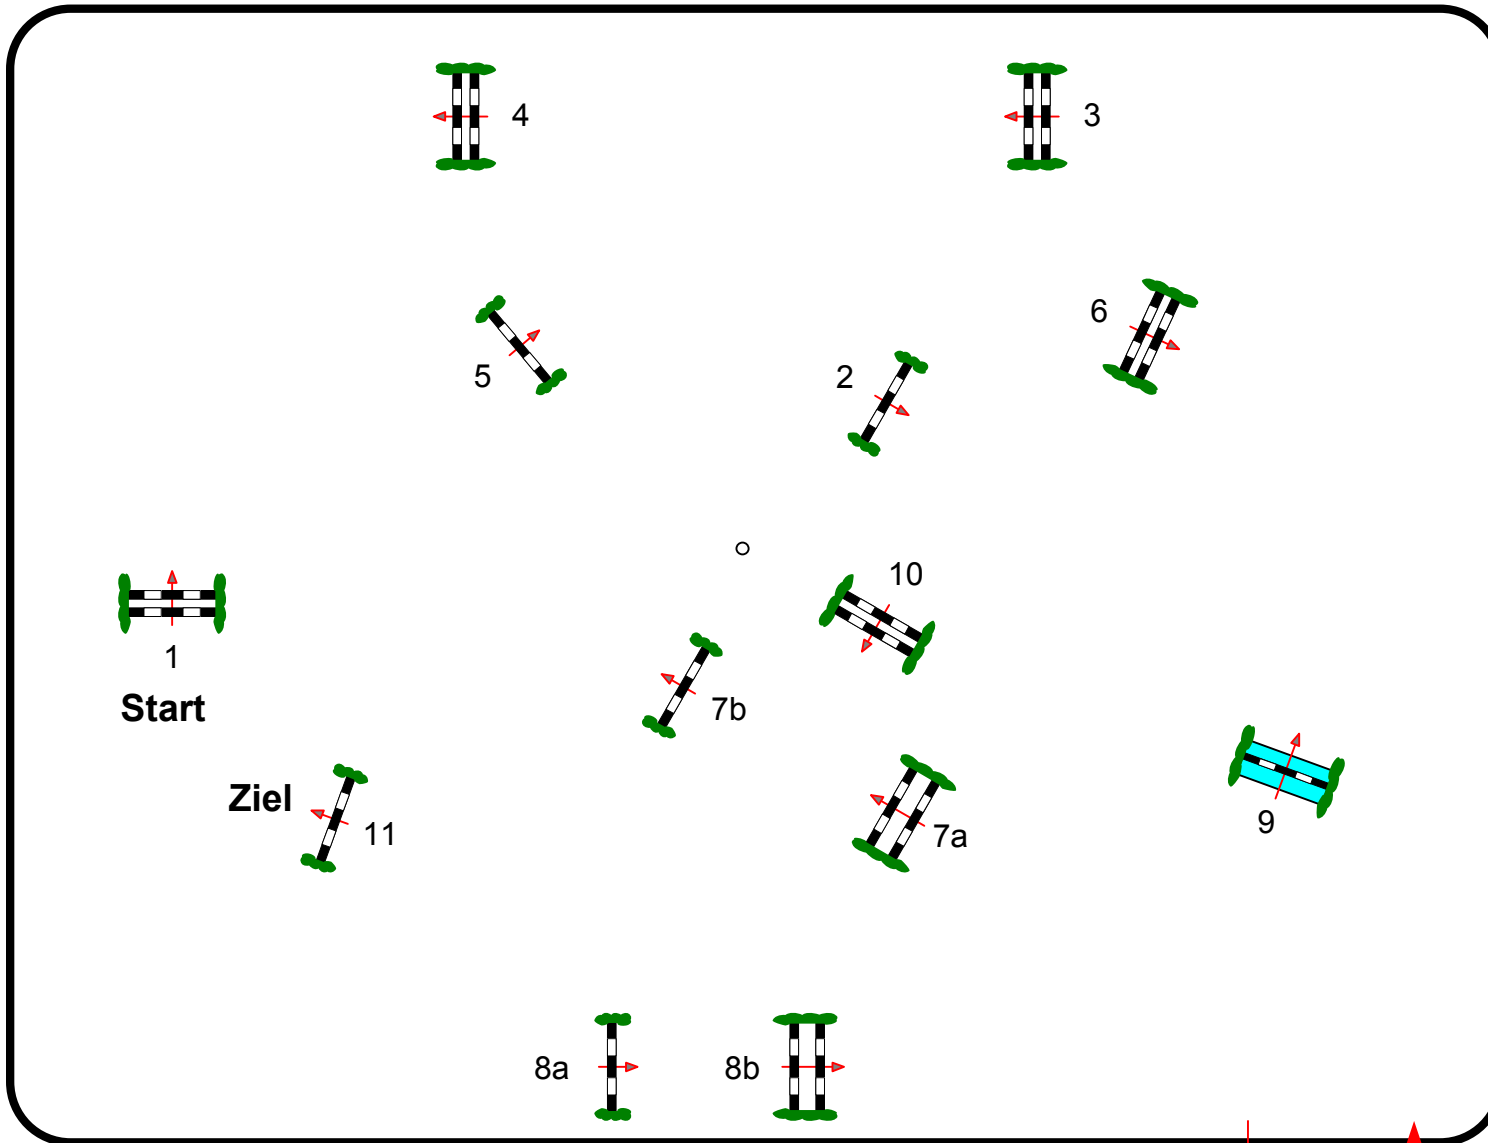

RG / Art.

Höhe: 1,40 mtr.

Tempo: 350 m/Min.

Bahnlänge: 390 mtr.

Erlaubte Zeit: 67 sek.

Höchstzeit: 134 sek.

Hindernisse: 11

Sprünge: 13

Hindernisfehler: sek.

geschl. Hindernis:

1. Stechen über:

Bahnlänge: 0 mtr.

Erlaubte Zeit: 0 sek.

Höchstzeit: 0 sek.

PC: Steffen Bühling, Juliane Lainer

Richter

Einritt / Ausritt