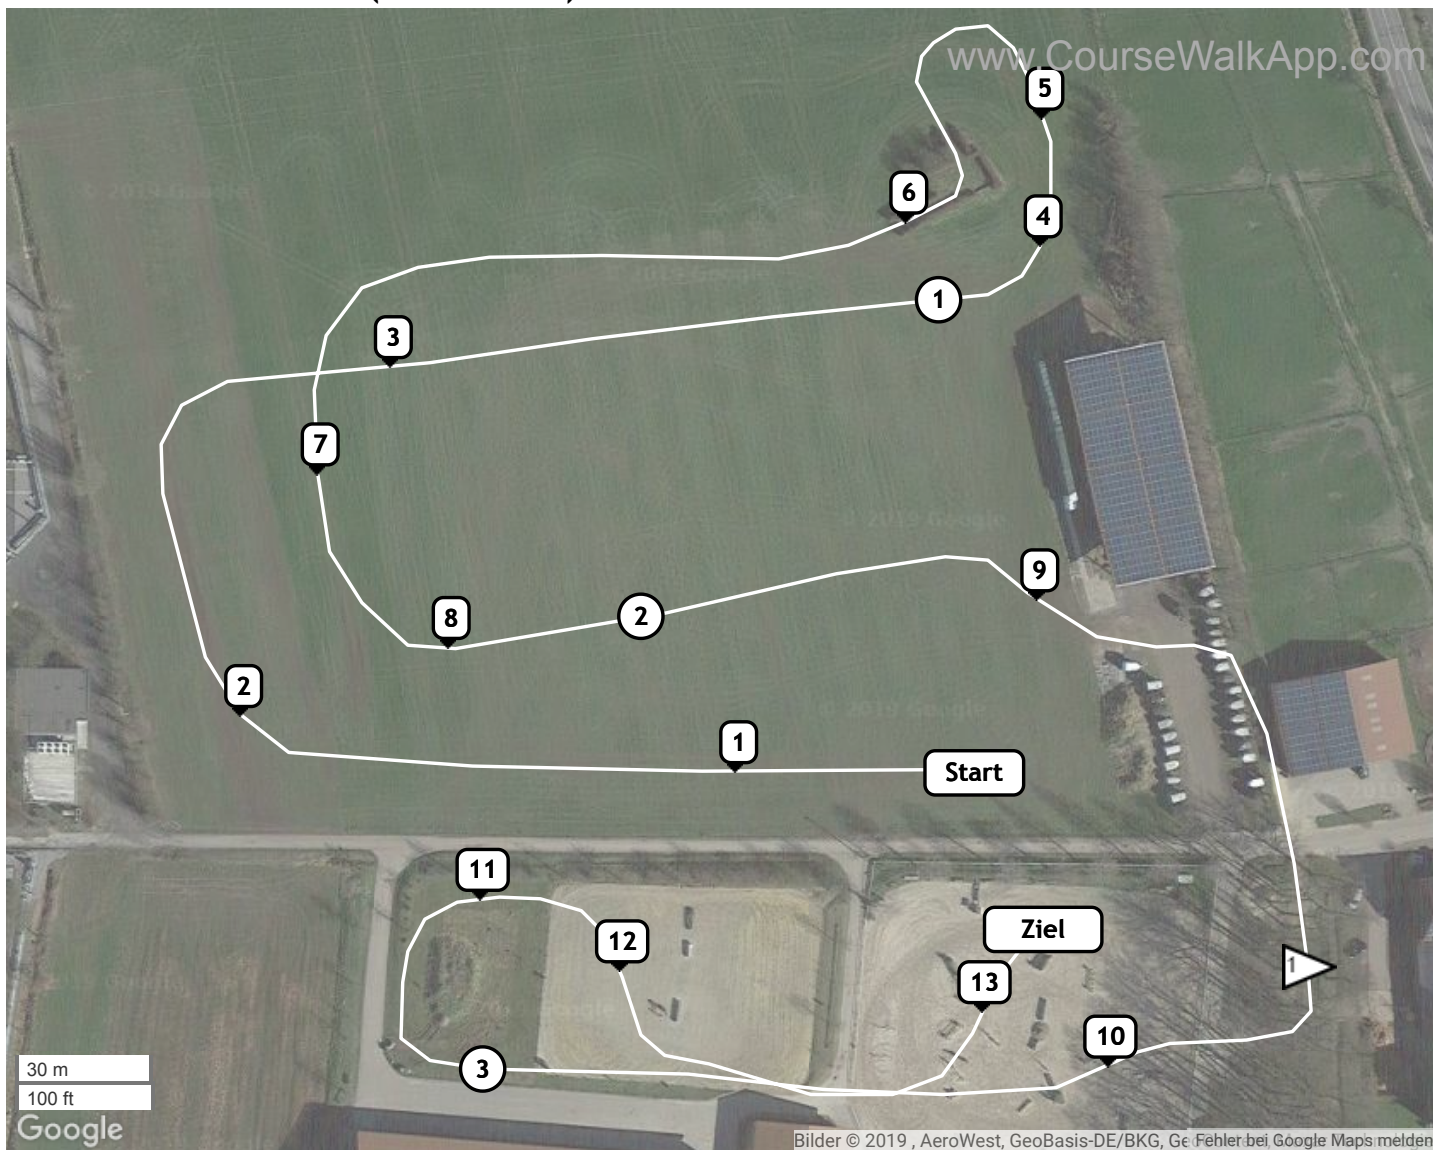

Werne PV-Turnier (ID: 17216) - Geländeritt Kl. E

Länge: 1420 m
 Tempo: 400 m/min
 Bestzeit: 3:33
 Höchstzeit: 7:06

- ① Kleiner Baum
- ② Schweinerücken
- ③ Dach
- ④ Baumstamm
- ⑤ Hecke
- ⑥ Schweinerücken am Wall
- ⑦ Gräserkiste
- ⑧ Mastenstapel
- ⑨ Am Bauernhof
- ▶ Pflichttor
- ⑩ Entenhaus
- ⑪ Absprung
- ⑫ Mastentisch
- ⑬ Heller Tisch