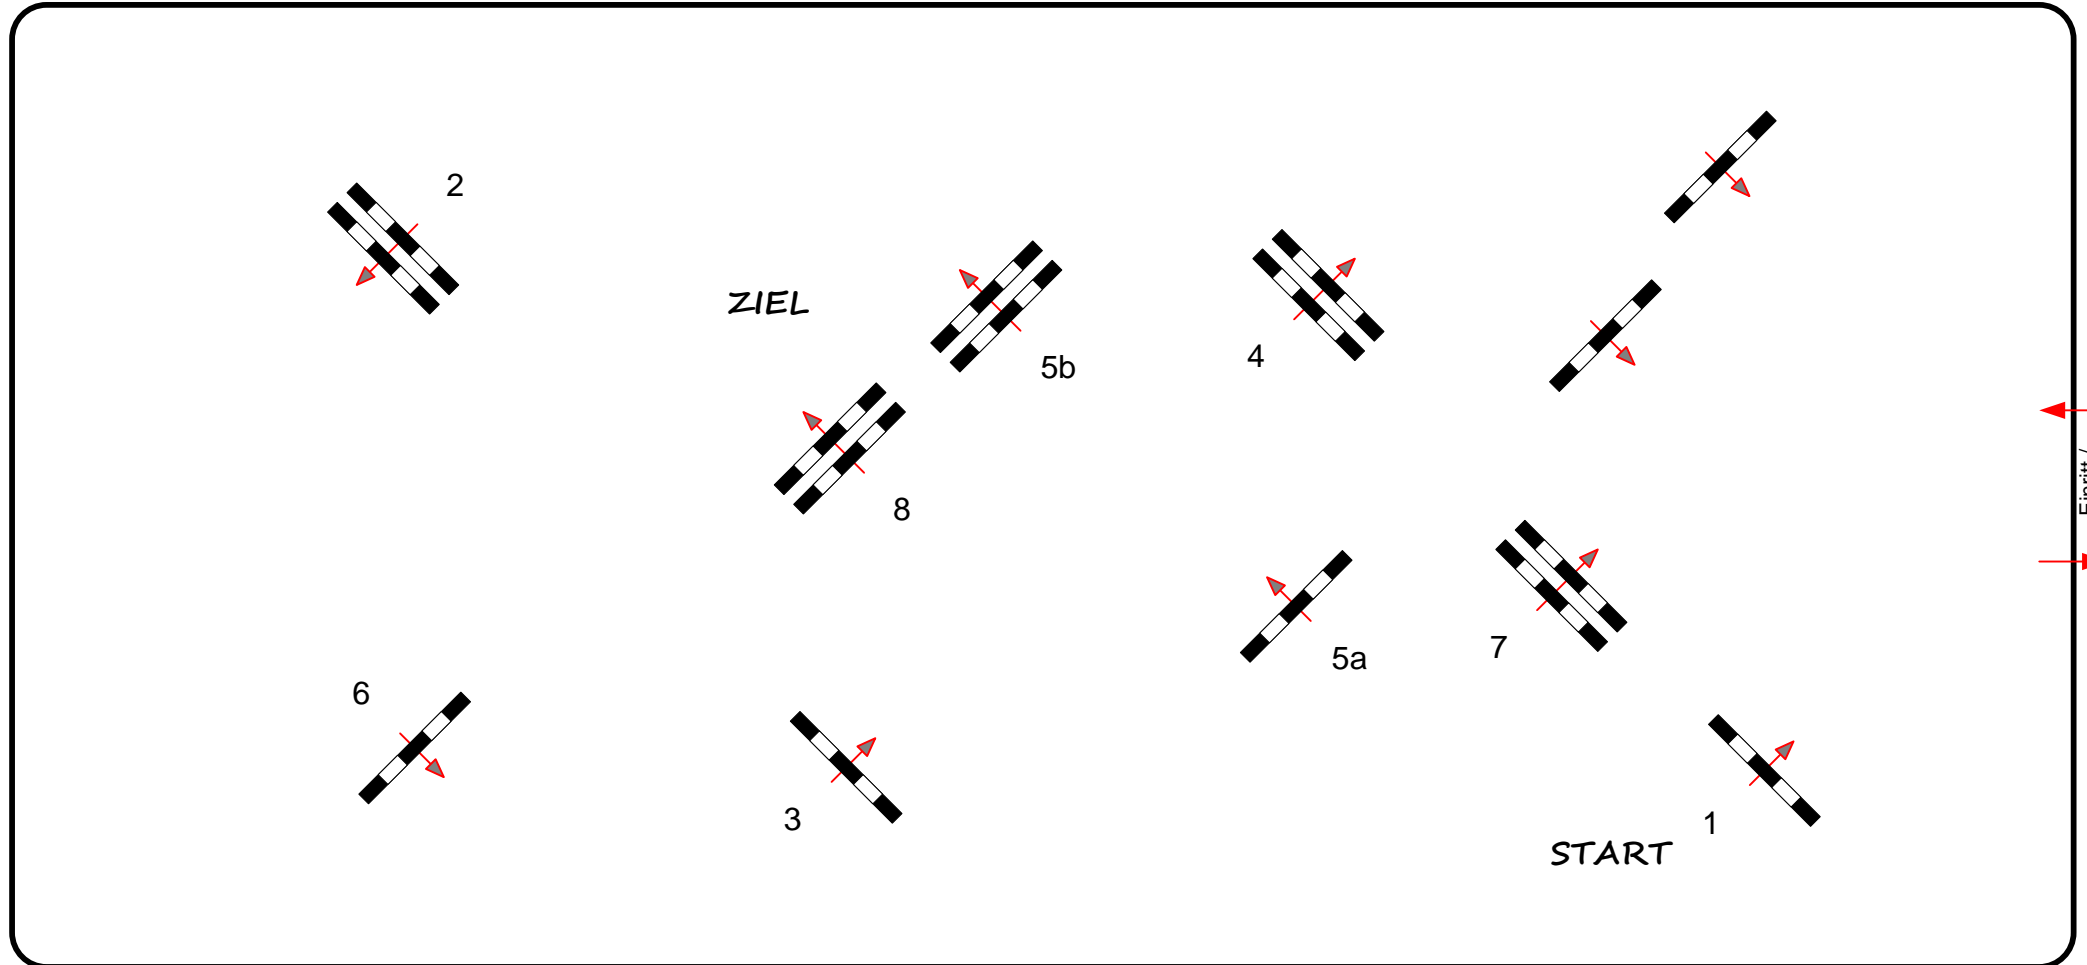

Prüfung Nr.: 14

Kleine Tour

Stil-Spring-LP

Klasse: E

Sonntag, 8. September 2019

Beginn: 15:30 Uhr

Richtverf.: A
LPO § 265
FEI RG / Art.
Höhe: 0,85 mtr.

Tempo: 350 m/Min.
Bahnlänge: 330 mtr.
Erlaubte Zeit: 57 sek.
Höchstzeit: 114 sek.

Hindernisse: 8
Sprünge: 9
Hindernisfehler: sek.
Geschl. Hindernis:

1. Stechen über:
Bahnlänge: 0 mtr.
Erlaubte Zeit: 0 sek.
Höchstzeit: 0 sek.

2. Stechen über:
Bahnlänge: 0 mtr.
Erlaubte Zeit: 0 sek.
Höchstzeit: 0 sek.

Richter

Eintritt /
Austritt

Stechen