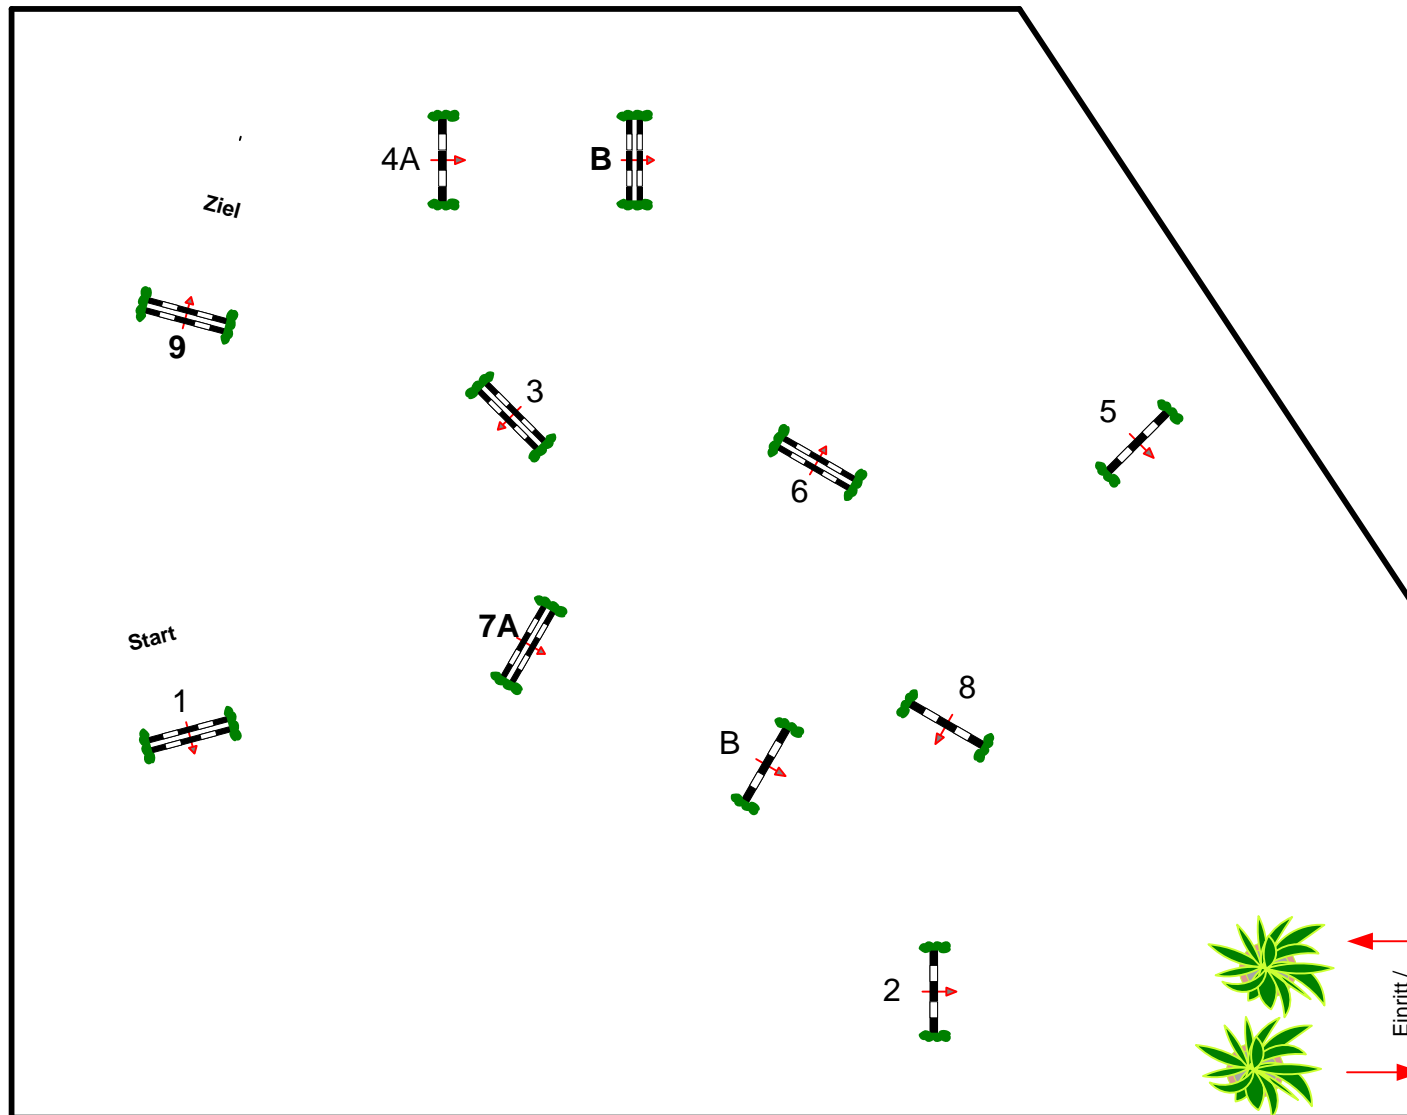

Herbst in Essingen 2019

Prüfung Nr.: 6

Mittlere Tour

Spring-LP m. Zeitwertung

Klasse: L

Samstag, 14. September 2019

Beginn: 13:45 Uhr

Richtverf.: A
LPO § 363.1
RG / Art.
Höhe: 1,15 mtr.

Tempo: 350 m/Min.

Bahnlänge: 405 mtr.
Erlaubte Zeit: 70 sek.
Höchstzeit: 140 sek.

Hindernisse: 9
Sprünge: 11
Hindernisfehler: sek.
geschl. Hindernis:

über:

Bahnlänge: 0 mtr.
Erlaubte Zeit: 0 sek.
Höchstzeit: 0 sek.