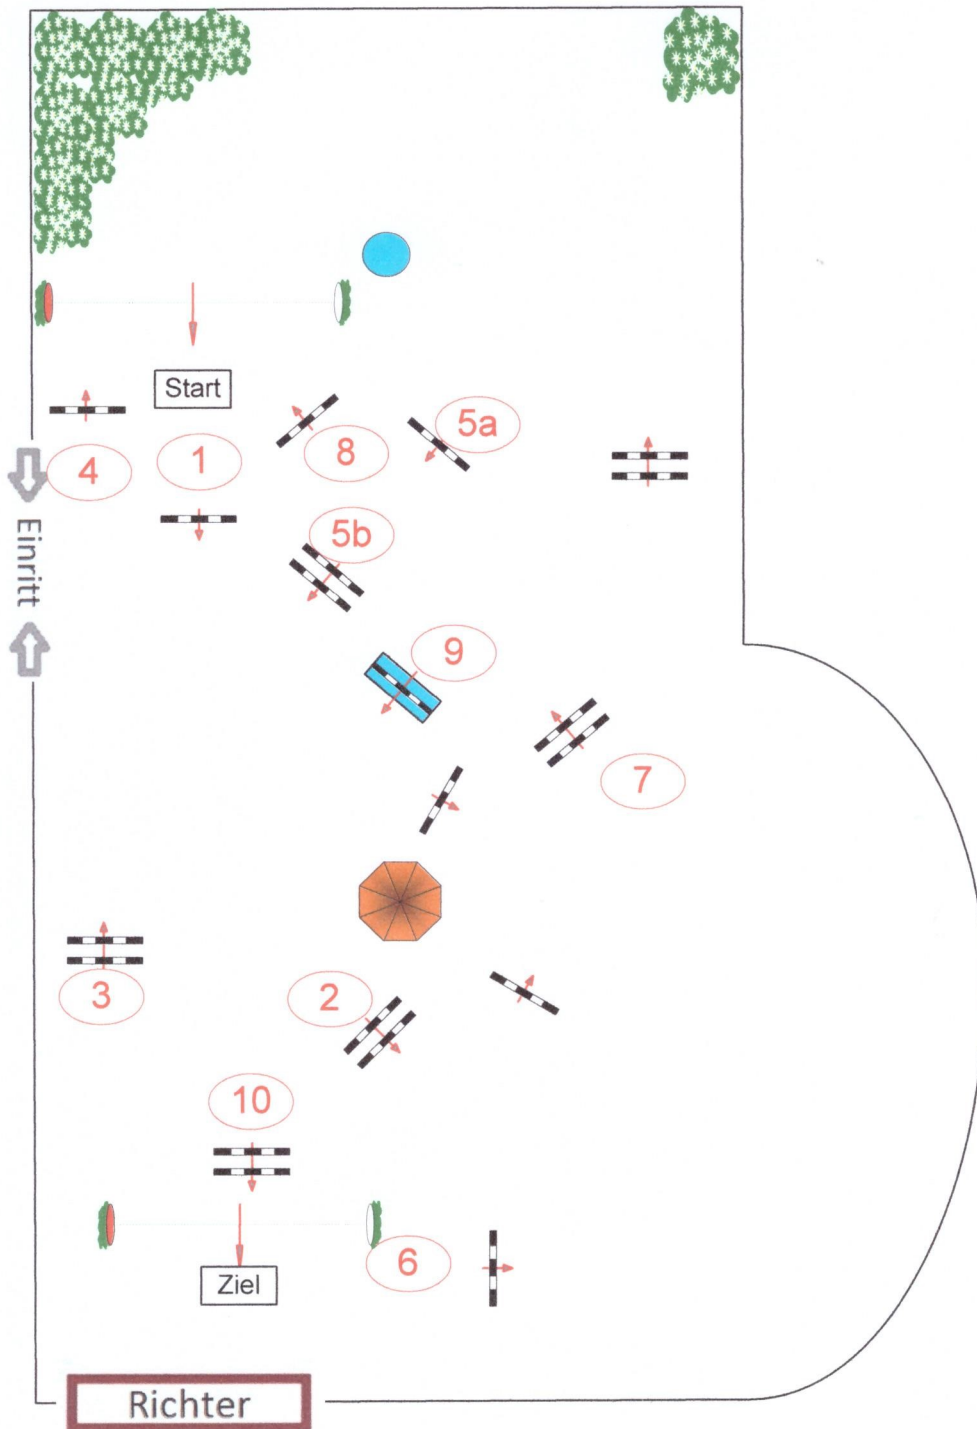

# Wetzlarer Turniertage 2019

Prüfung Nr.: 3

Springferde Tour  
Freitag, 13. September 2019

Springferde-LP  
Beginn: 10:15 Uhr

Klasse: L

Richtver.: A  
LPO § 363.1  
RG / Art.  
Höhe: 1,15 mtr.

Tempo: 350 m/Min.

Bahnlänge: 440 mtr.  
Erlaubte Zeit: 76 sek.  
Höchstzeit: 152 sek.

Hindernisse: 10  
Sprünge: 11  
Hindernisfehler: sek.  
geschl. Hindernis:

1. Stechen über:

Bahnlänge: 0 mtr.  
Erlaubte Zeit: 0 sek.  
Höchstzeit: 0 sek.

2. Stechen über:

Bahnlänge: 0 mtr.  
Erlaubte Zeit: 0 sek.  
Höchstzeit: 0 sek.

**Course Designer**  
Axel Kumpf / Hartmut Spitzer  
..... (GER)