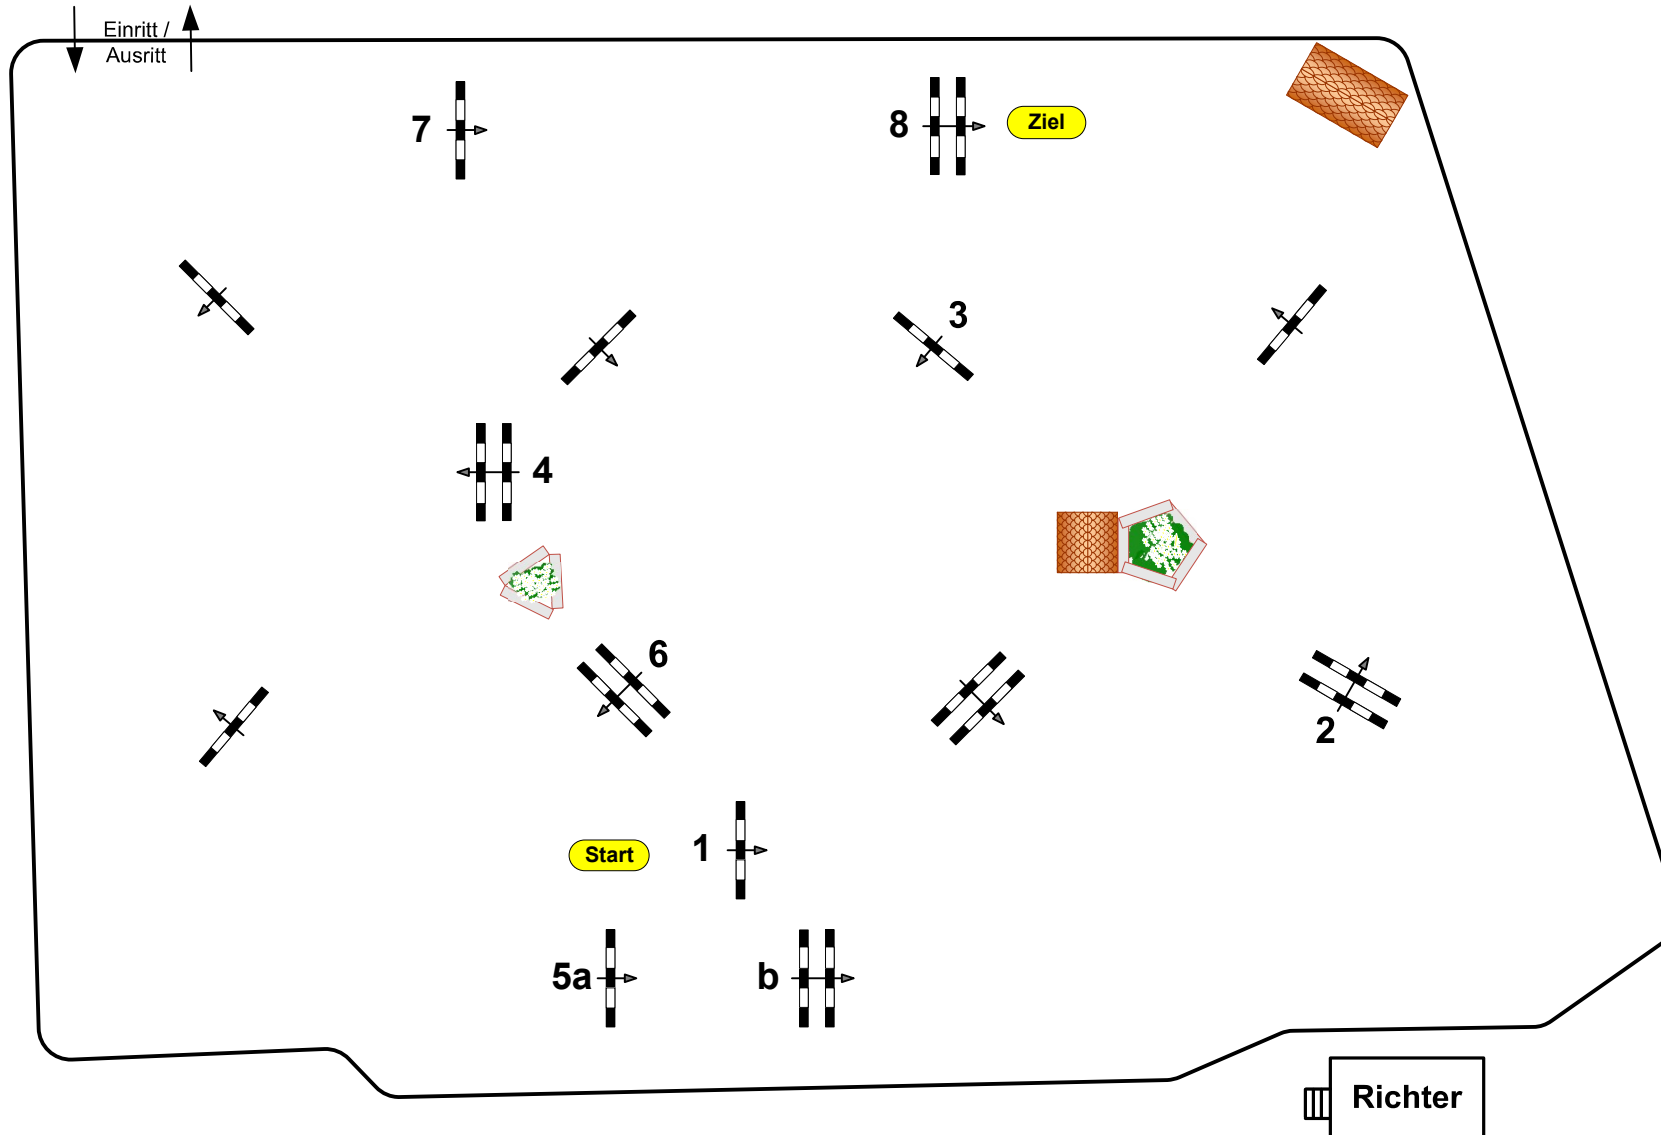

RV Neuenkirchen 2019

Prfg Nr.: 03

Kleine Tour

Fehler/Zeit Springen

Klasse: A**

Samstag, 10. August 2019

Beginn: 13:15 Uhr

Richtverf.: A
LPO § 501,A1
RG / Art.
Höhe: 1,05 mtr.

Tempo: 350 m/Min.

Bahnlänge: 340 mtr.
Erlaubte Zeit: 59 sek.
Höchstzeit: 118 sek.

Hindernisse: 8
Sprünge: 9
Hindernisfehler: sek.
geschl. Hindernis:

1. Stechen über:

Bahnlänge: 0 mtr.
Erlaubte Zeit: 0 sek.
Höchstzeit: 0 sek.

Course Designer
Joachim Cordes
Sven Rübartsch

Richter