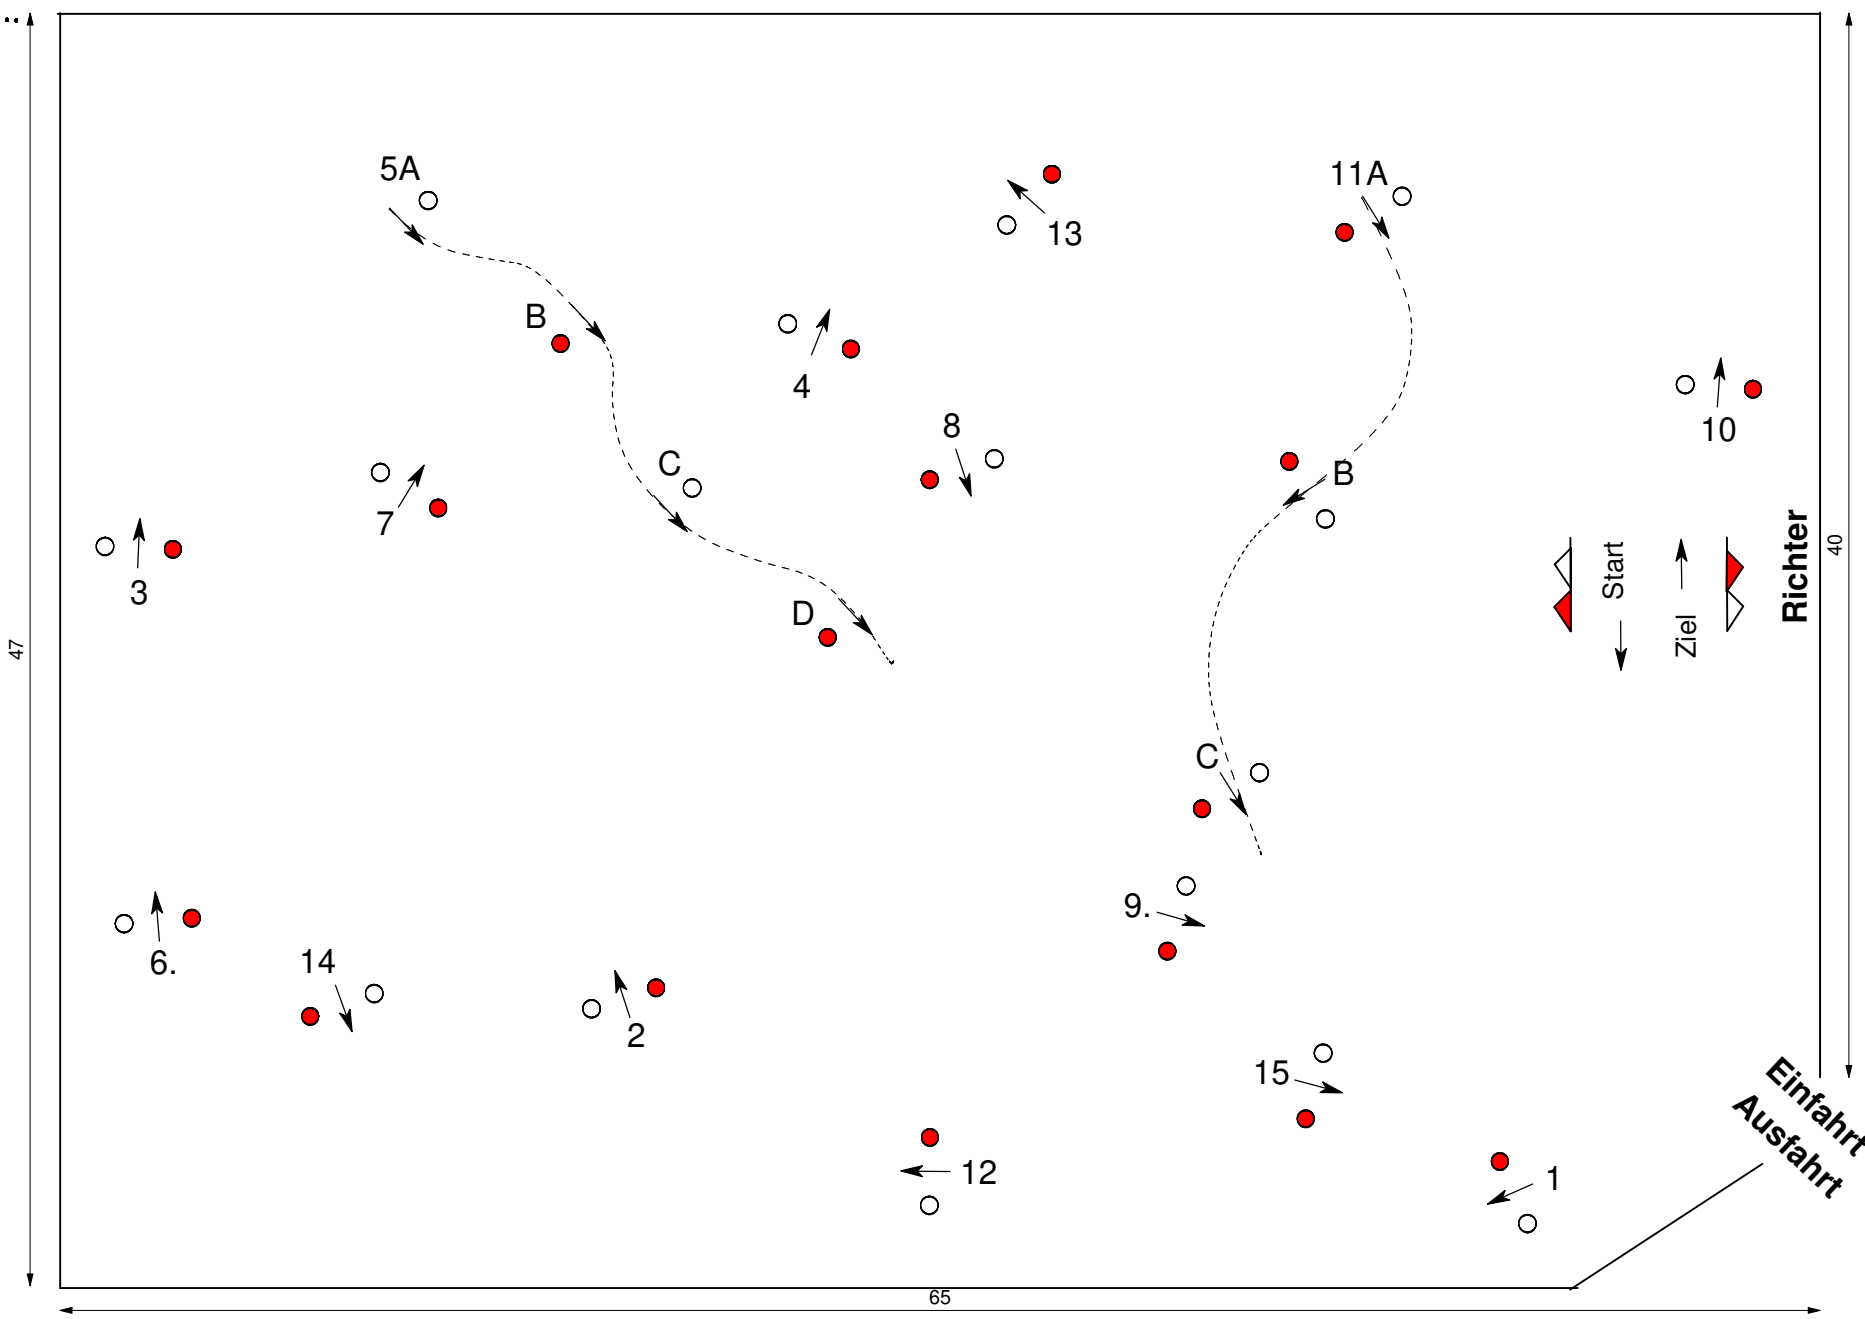

Hindernisparcours Fahrturnier - RuFV Lohne
11. - 12. 05. 2019

Prof.-Nr.: 2	1-sp. Ponys	Kl.: A	St.-Folge wie Zeiteint.	Hindernisbreite: Spurbreite + 25 cm
Richtv.: LPO § 721A	Tempo: 230 m/Min.	Parcourslänge:	560 Meter	
Hindernisse: 1 - 15	EZ: 146 Sek.	HZ: 292 Sek.		