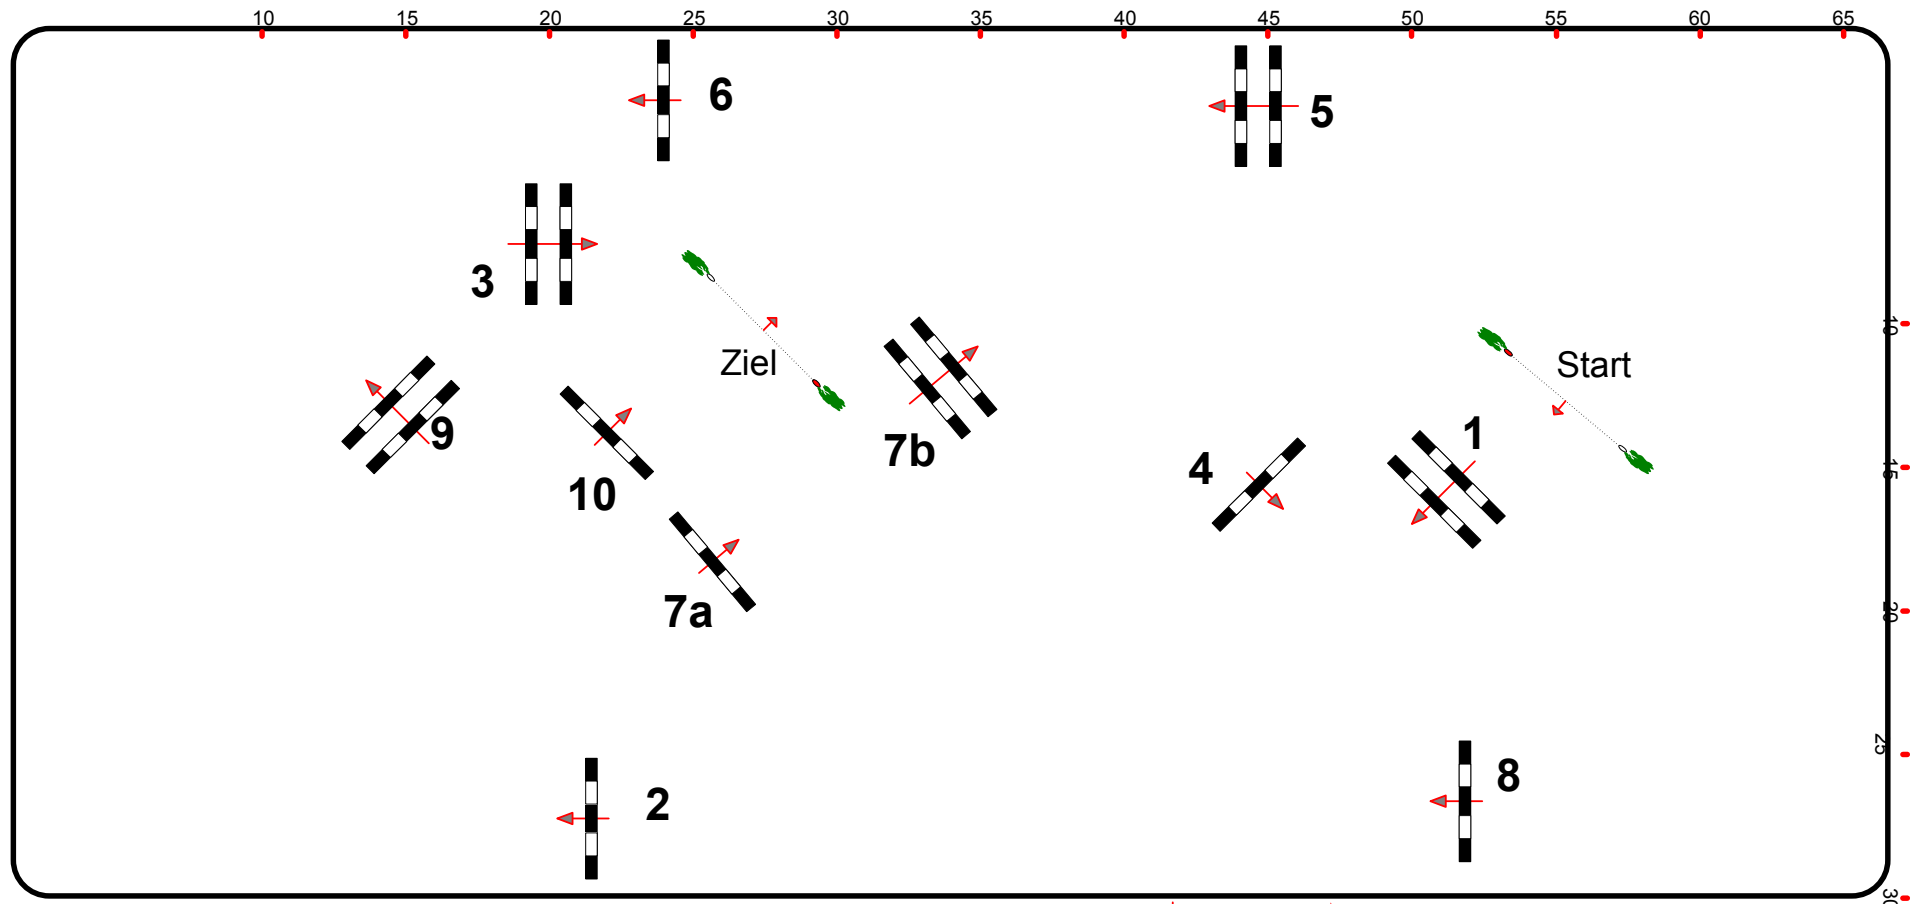

2

München Riem Late Entry

12. - 13. Febr. 2019

Reitakademie
München e.V.

Prüfung Nr.: 2

Stilspringen

Klasse: A*

Dienstag, 12. Februar 2019

Beginn: 17:30 Uhr

Richtverf.: A
LPO § 520, 3 a
FEI RG / Art.
Höhe: 0,95 mtr.

Tempo: 350 m/Min.
Bahnlänge: 410 mtr.
Erlaubte Zeit: 71 sek.
Höchstzeit: 142 sek.

Hindernisse: 10
Sprünge: 11
Hindernisfehler: sek.
Geschl. Hindernis:

1. Stechen über:
Bahnlänge: 0 mtr.
Erlaubte Zeit: 0 sek.
Höchstzeit: 0 sek.

Tribüne

Richter
↓ Einritt / Ausritt ↑

Tribüne

Course Designer
Johann Sailer & Team