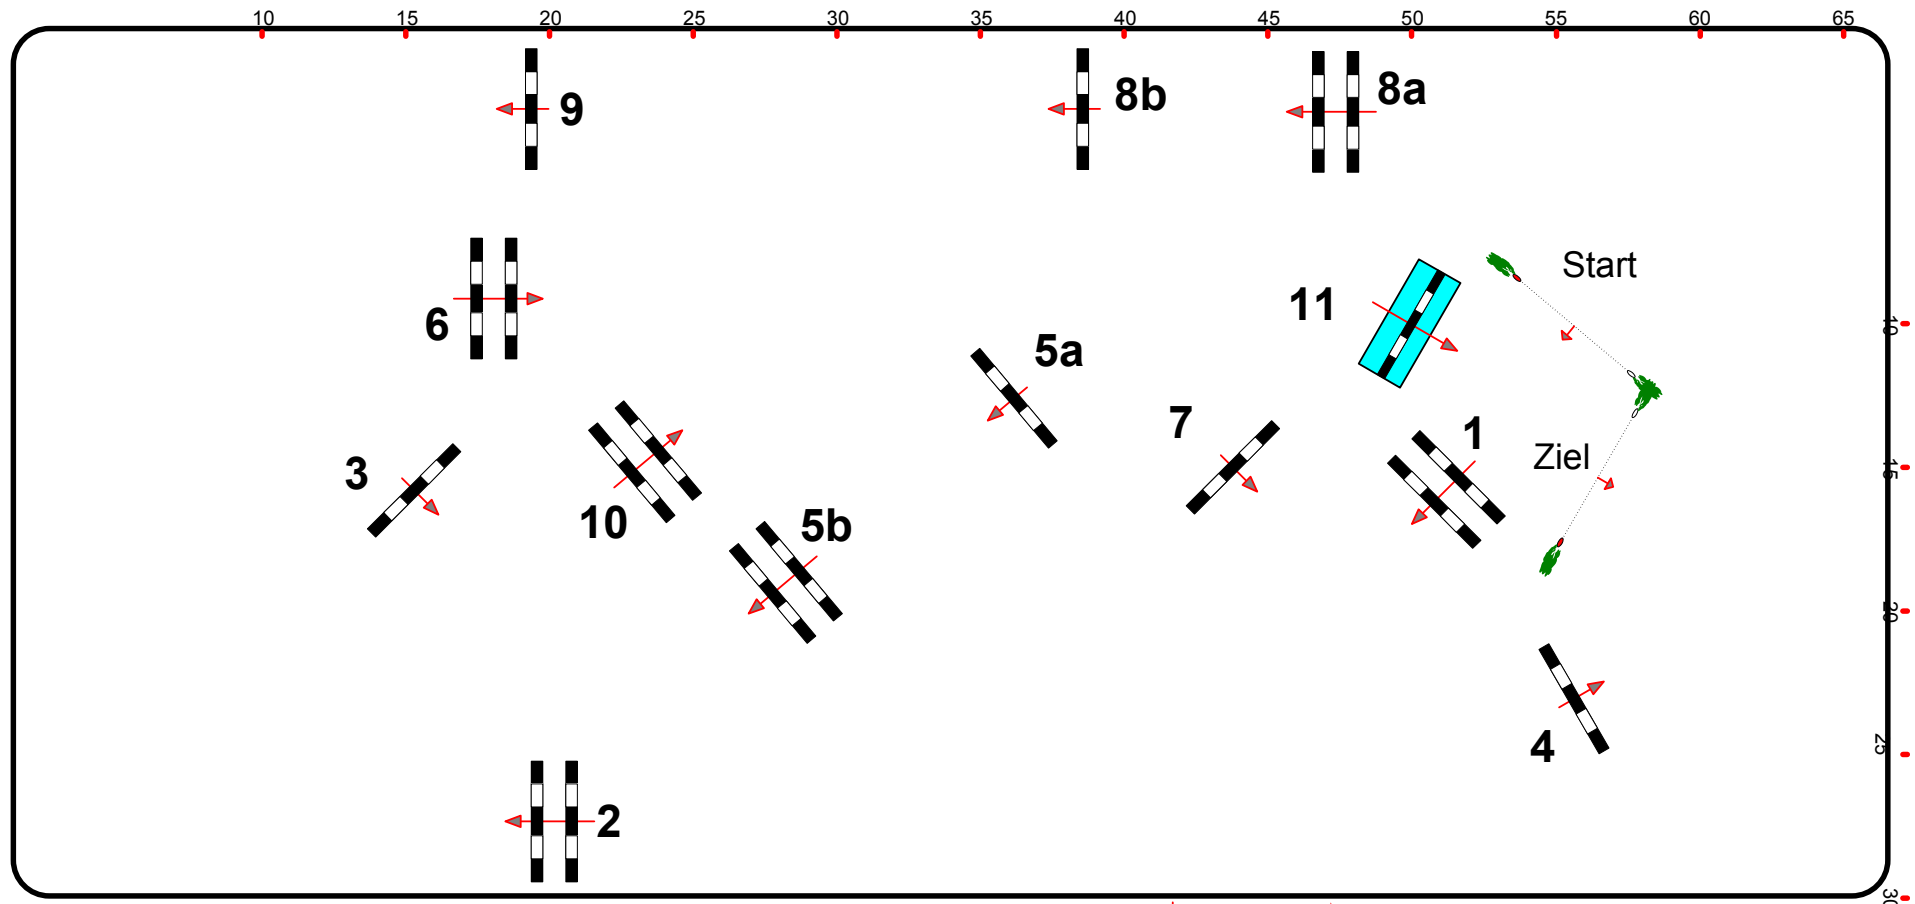

5

München Riem Late Entry

12. - 13. Febr. 2019

Reitakademie
München e.V.

Prüfung Nr.: 5

Springprüfung

Klasse: M

Dienstag, 12. Februar 2019

Beginn: 16:00 Uhr

Richtverf.: A
LPO § 501 / A 1
FEI RG / Art.
Höhe: 1,25 mtr.

Tempo: 350 m/Min.
Bahnlänge: 410 mtr.
Erlaubte Zeit: 71 sek.
Höchstzeit: 142 sek.

Hindernisse: 11
Sprünge: 13
Hindernisfehler: sek.
Geschl. Hindernis:

1. Stechen über:
Bahnlänge: 0 mtr.
Erlaubte Zeit: 0 sek.
Höchstzeit: 0 sek.

Tribüne

Richter
↓ Einritt / Ausritt ↑

Tribüne

Course Designer
Johann Sailer & Team