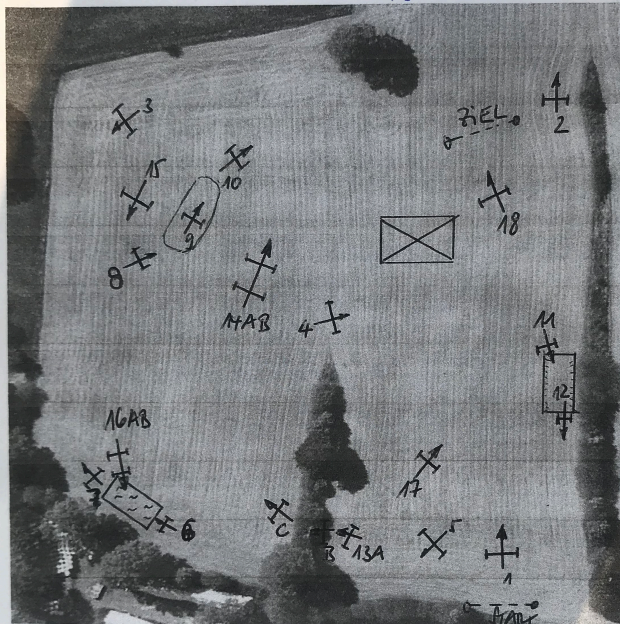

# Stilgeländeritt Kl. L

24.03.2019 Beginn: 9.00 Uhr  
Länge: 1575m Tempo: 450m/min  
BZ: 3.30min HZ: 7.00min  
Ausr. 70 Richtv. 671,673, 6373

## Rote Nummern

- |                    |                                  |
|--------------------|----------------------------------|
| 1 Baumstamm        | 10 Ecke                          |
| 2 Rotes Dach       | 11 Fässer                        |
| 3 Graben           | 12 Fässer                        |
| 4 MIM-Oxer         | 13 ABC Hecke/Aufsprung/Baumstamm |
| 5 Hecke            | 14 AB Schräge Hecken             |
| 6 Holstein         | 15 Tisch                         |
| 7 Schmale Hecke    | 16 AB Holsteiner/Wassereinsprung |
| 8 Schweinerücken   | 17 Mosaik                        |
| 9 Graben im Coffin | 18 Hecke                         |

Parcourschef: Rüdiger Rau

TH  
V.O.  
22.3.19  
16<sup>00</sup>