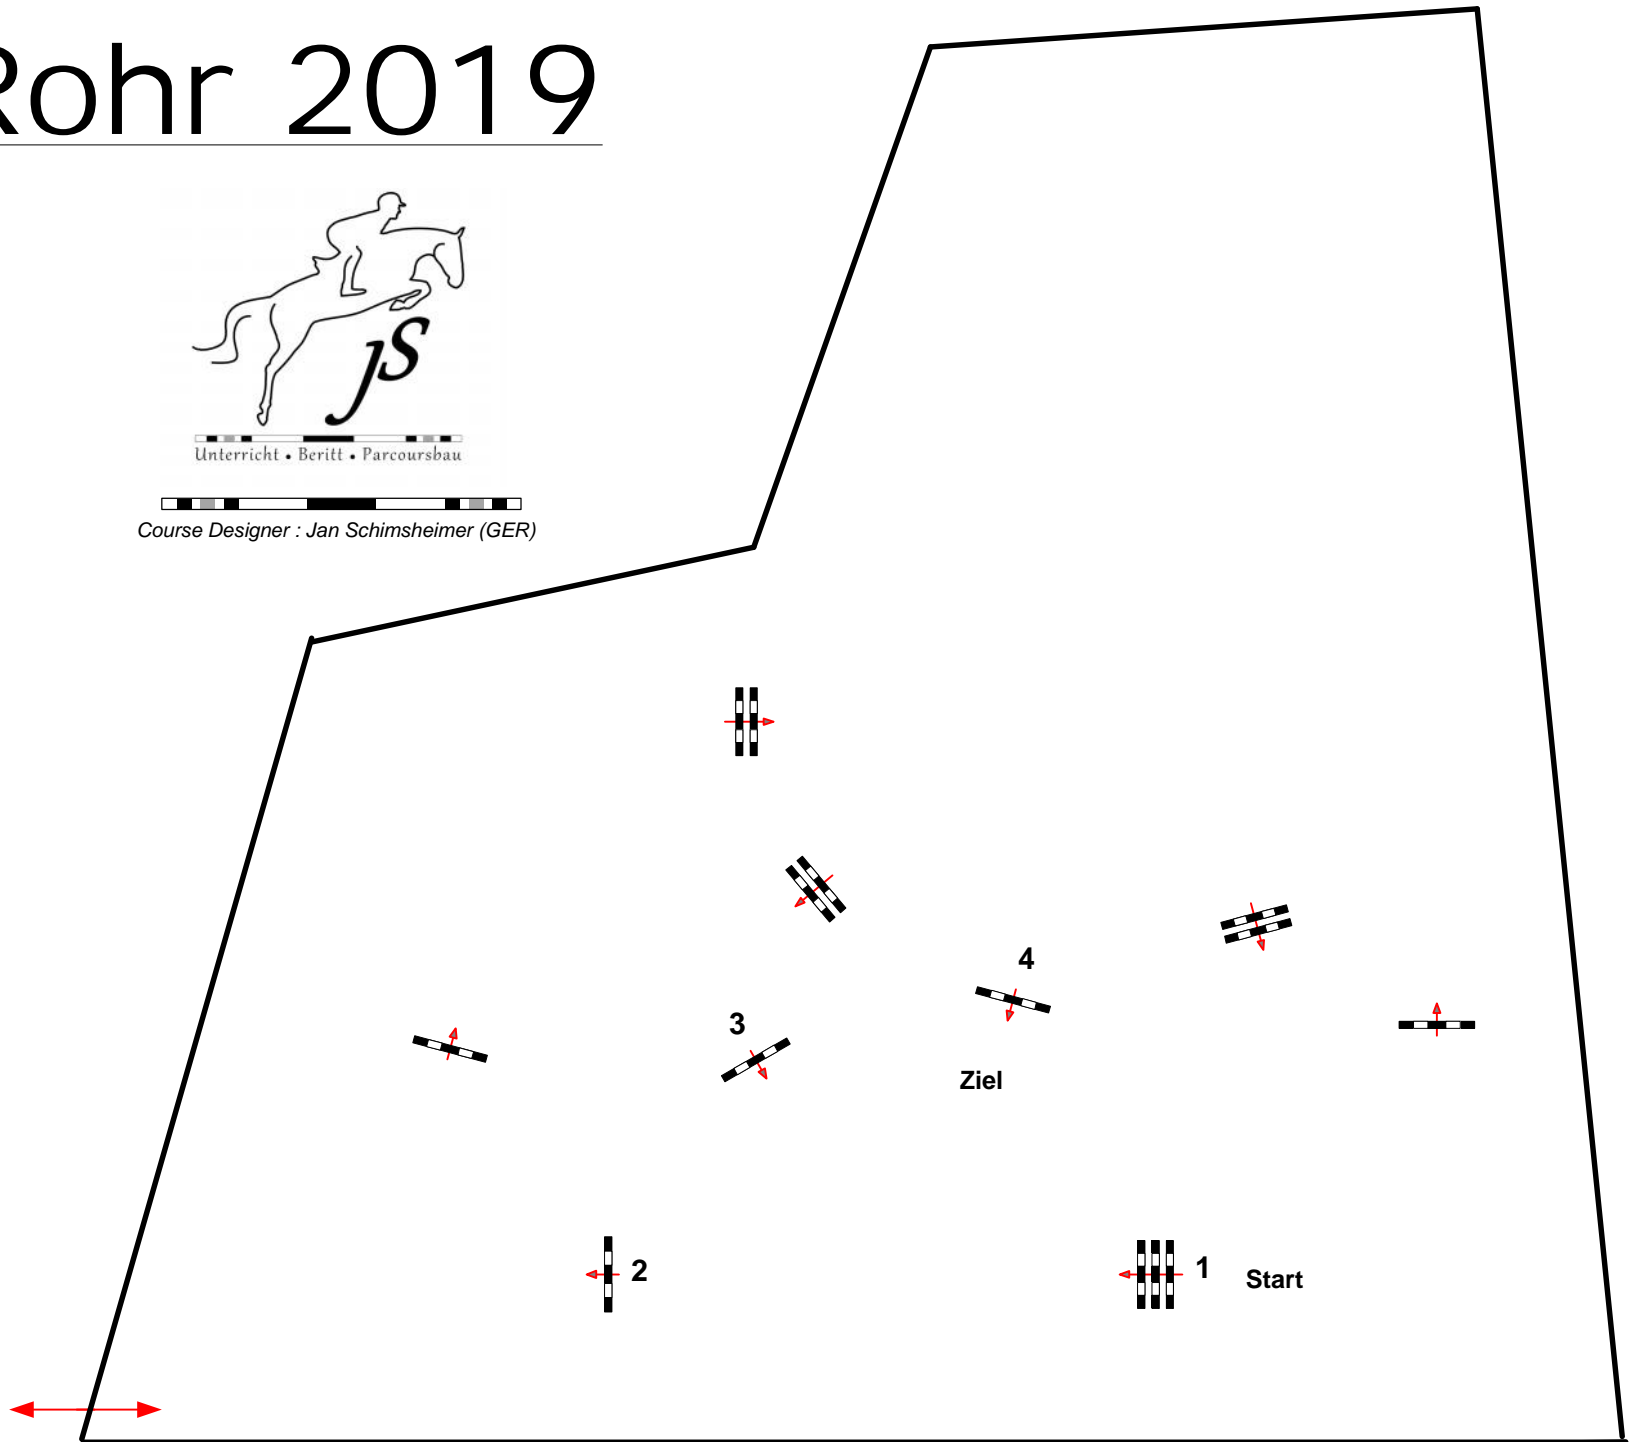

Unterricht • Beritt • Parcoursbau

Course Designer : Jan Schimsheimer (GER)