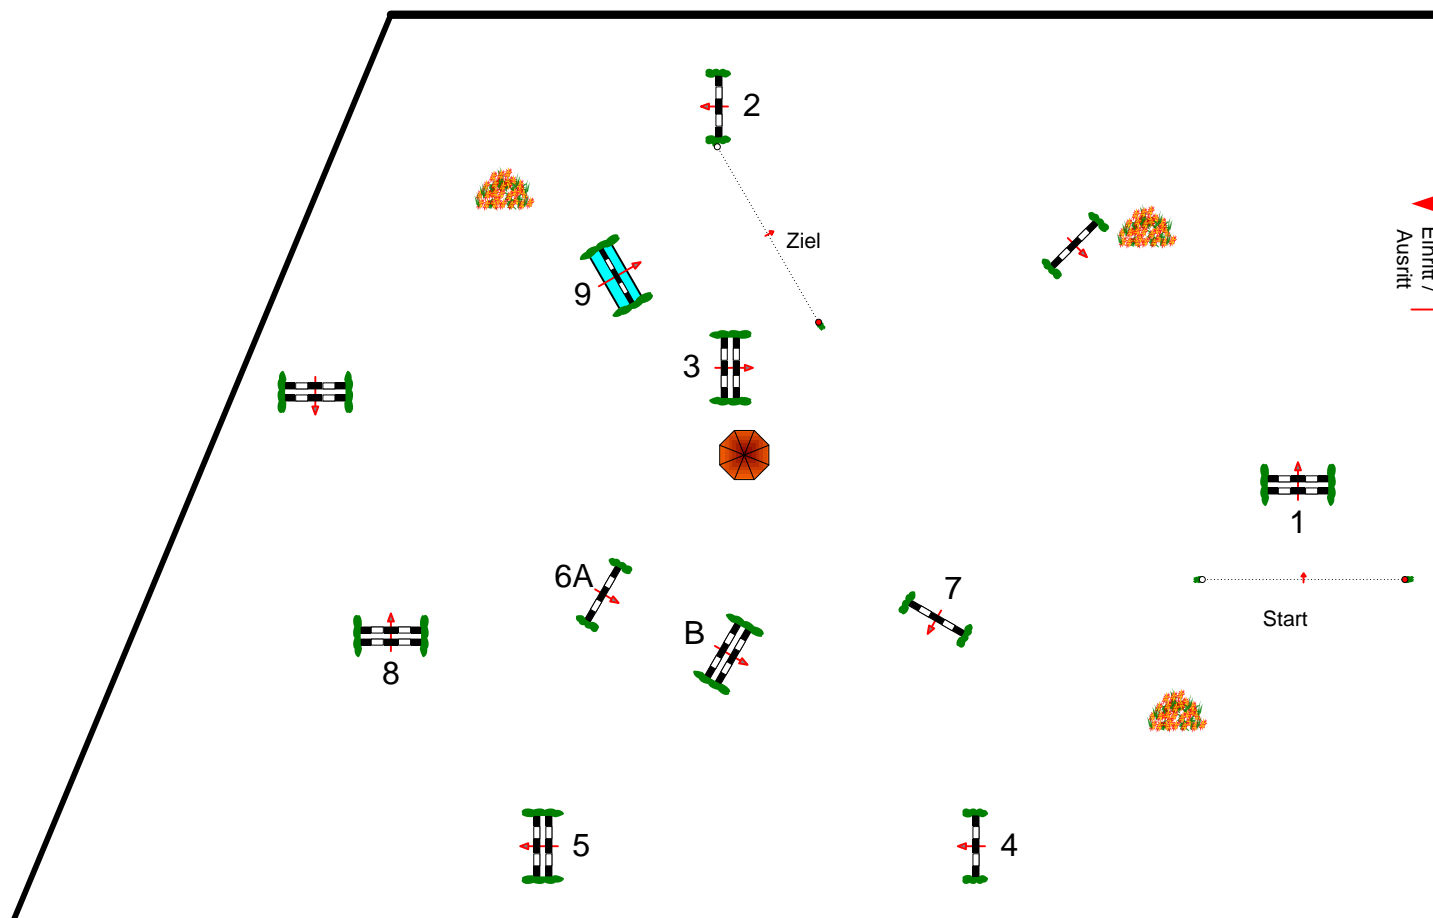

Pöttmes Gut Sedlbrunn 20.04. - 21.04.2019

Prüfung Nr.: 7

Springferde Tour

Springferde-LP

Klasse: A**

Samstag, 20. April 2019

Beginn: 8:30 Uhr

Richtverf.: A
LPO § 363.1
FEI RG / Art.
Höhe: 1,05 mtr.

Tempo: 350 m/Min.
Bahnlänge: 450 mtr.
Erlaubte Zeit: 78 sek.
Höchstzeit: 156 sek.

Hindernisse: 9
Sprünge: 10
Hindernisfehler: sek.
Geschl. Hindernis:

über:
Bahnlänge: 0 mtr.
Erlaubte Zeit: 0 sek.
Höchstzeit: 0 sek.

Sandplatz

Richter