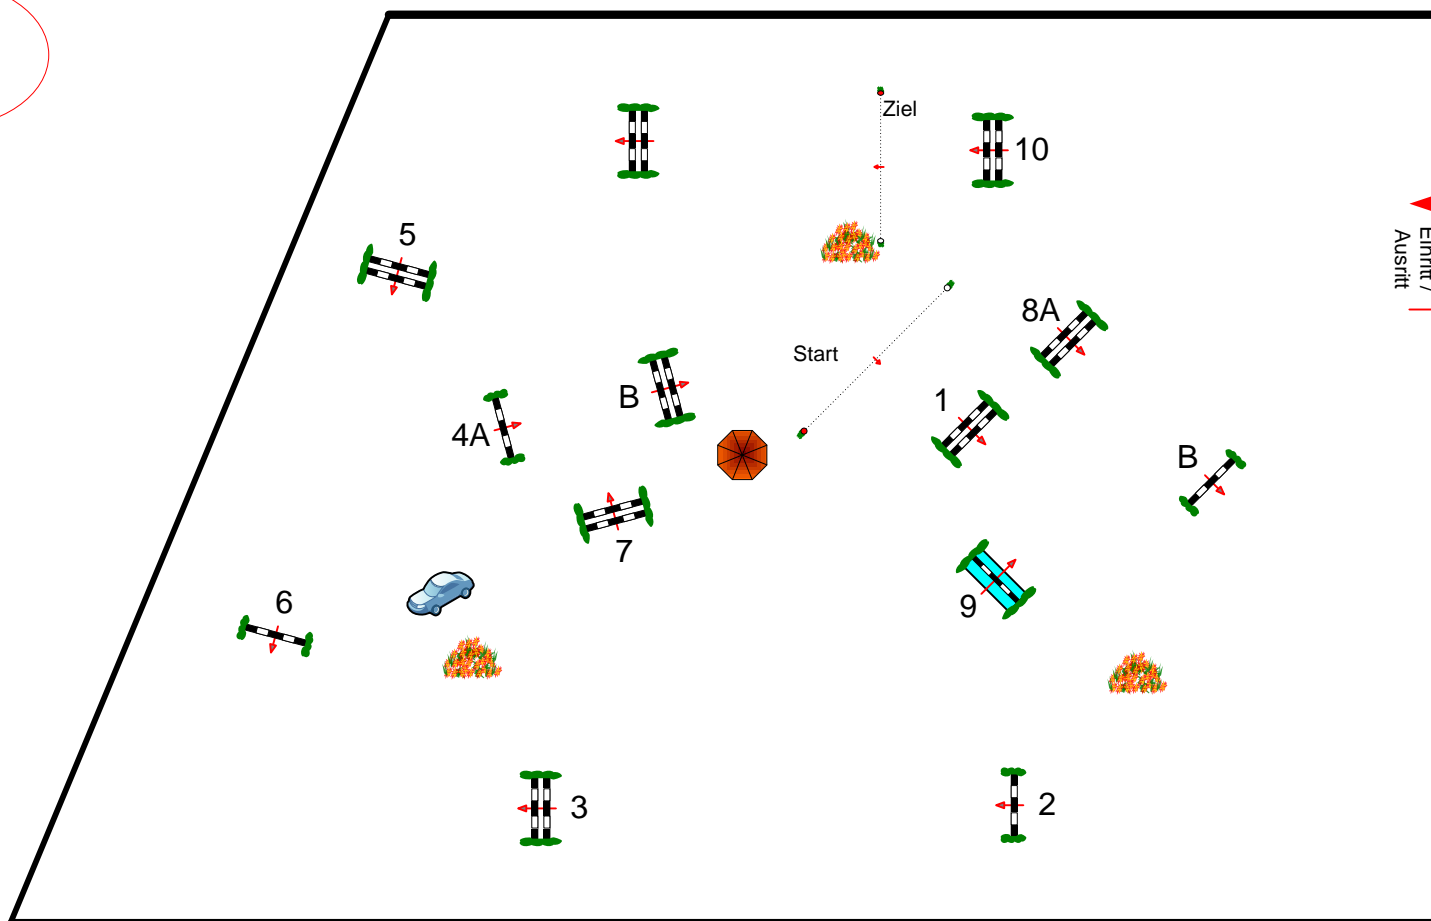

Pöttmes Gut Sedlbrunn 20.04. - 22.04.2019

Prüfung Nr.: Große Tour Spring-LP m. Zeitwertung Klasse: M** Sonntag, 21. April 2019 Beginn: 17:00 Uhr

Richtverf.: A
LPO § 501,A1
FEI RG / Art.
Höhe: 1,35 mtr.

Tempo: 350 m/Min.
Bahnlänge: 430 mtr.
Erlaubte Zeit: 74 sek.
Höchstzeit: 148 sek.

Hindernisse: 10
Sprünge: 12
Hindernisfehler: sek.
Geschl. Hindernis:

über: über:
Bahnlänge: Bahnlänge:
Erlaubte Zeit: Erlaubte Zeit:
Höchstzeit: Höchstzeit:

Sandplatz

24

Richter