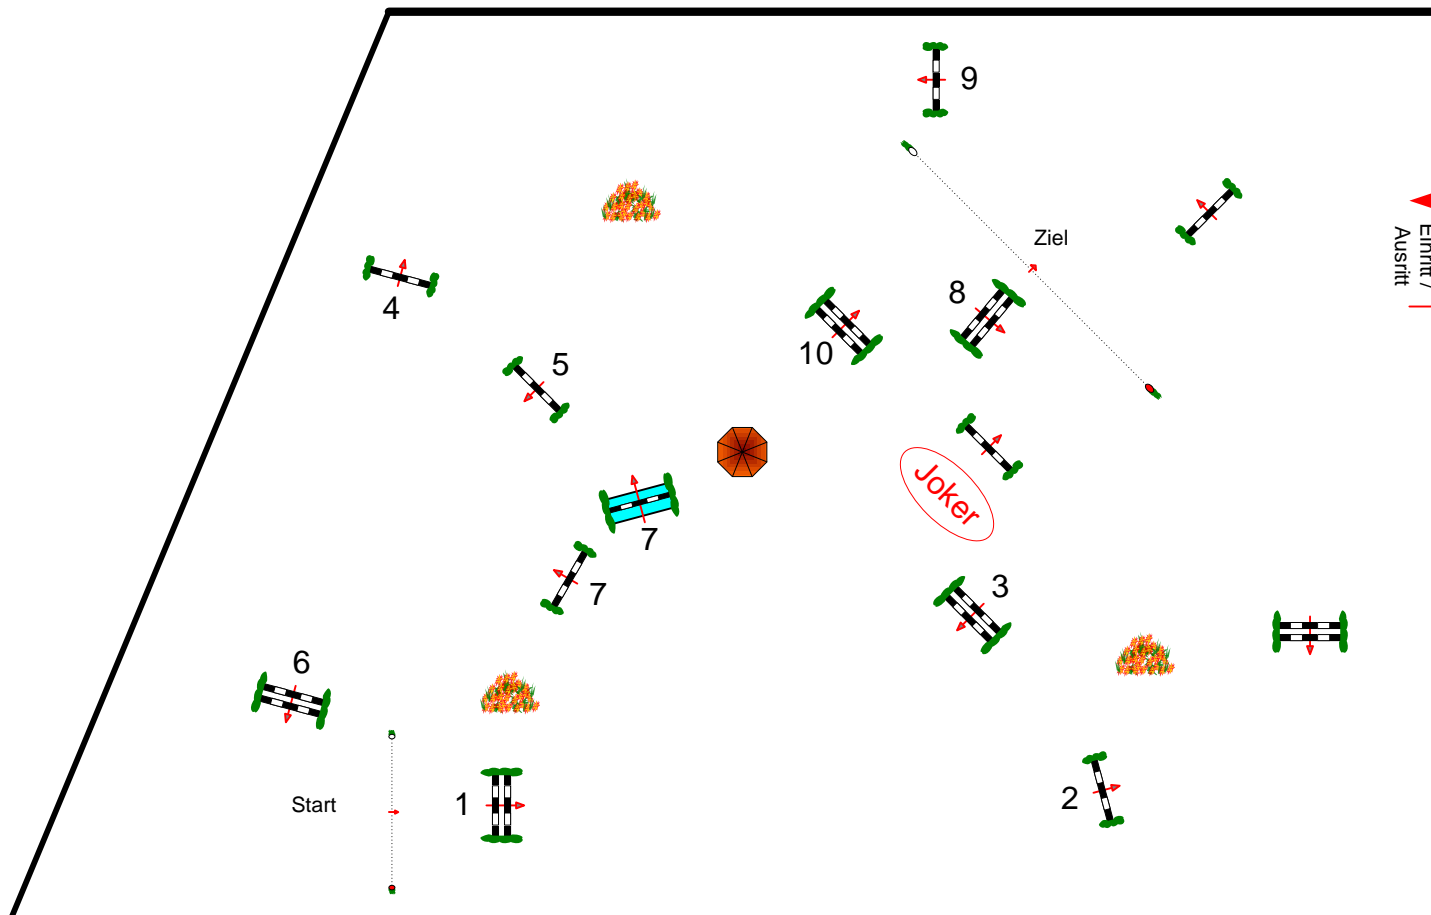

# Pöttmes Gut Sedlbrunn 26.04. - 28.04.2019

Prüfung Nr.: Mittlere Tour Punkte-Spring-LP Klasse: M\* Freitag, 26. April 2019 Beginn: 11:00 Uhr

Richtverf.: A  
LPO § 524  
FEI RG / Art.  
Höhe: 1,25 mtr.

Tempo: 350 m/Min.  
Bahnlänge: 450 mtr.  
Erlaubte Zeit: 78 sek.  
Höchstzeit: 156 sek.

Hindernisse: 10  
Sprünge: 10  
Hindernisfehler: sek.  
Geschl. Hindernis:

über: 0 mtr.  
Bahnlänge: 0 mtr.  
Erlaubte Zeit: 0 sek.  
Höchstzeit: 0 sek.

Sandplatz

19

Richter