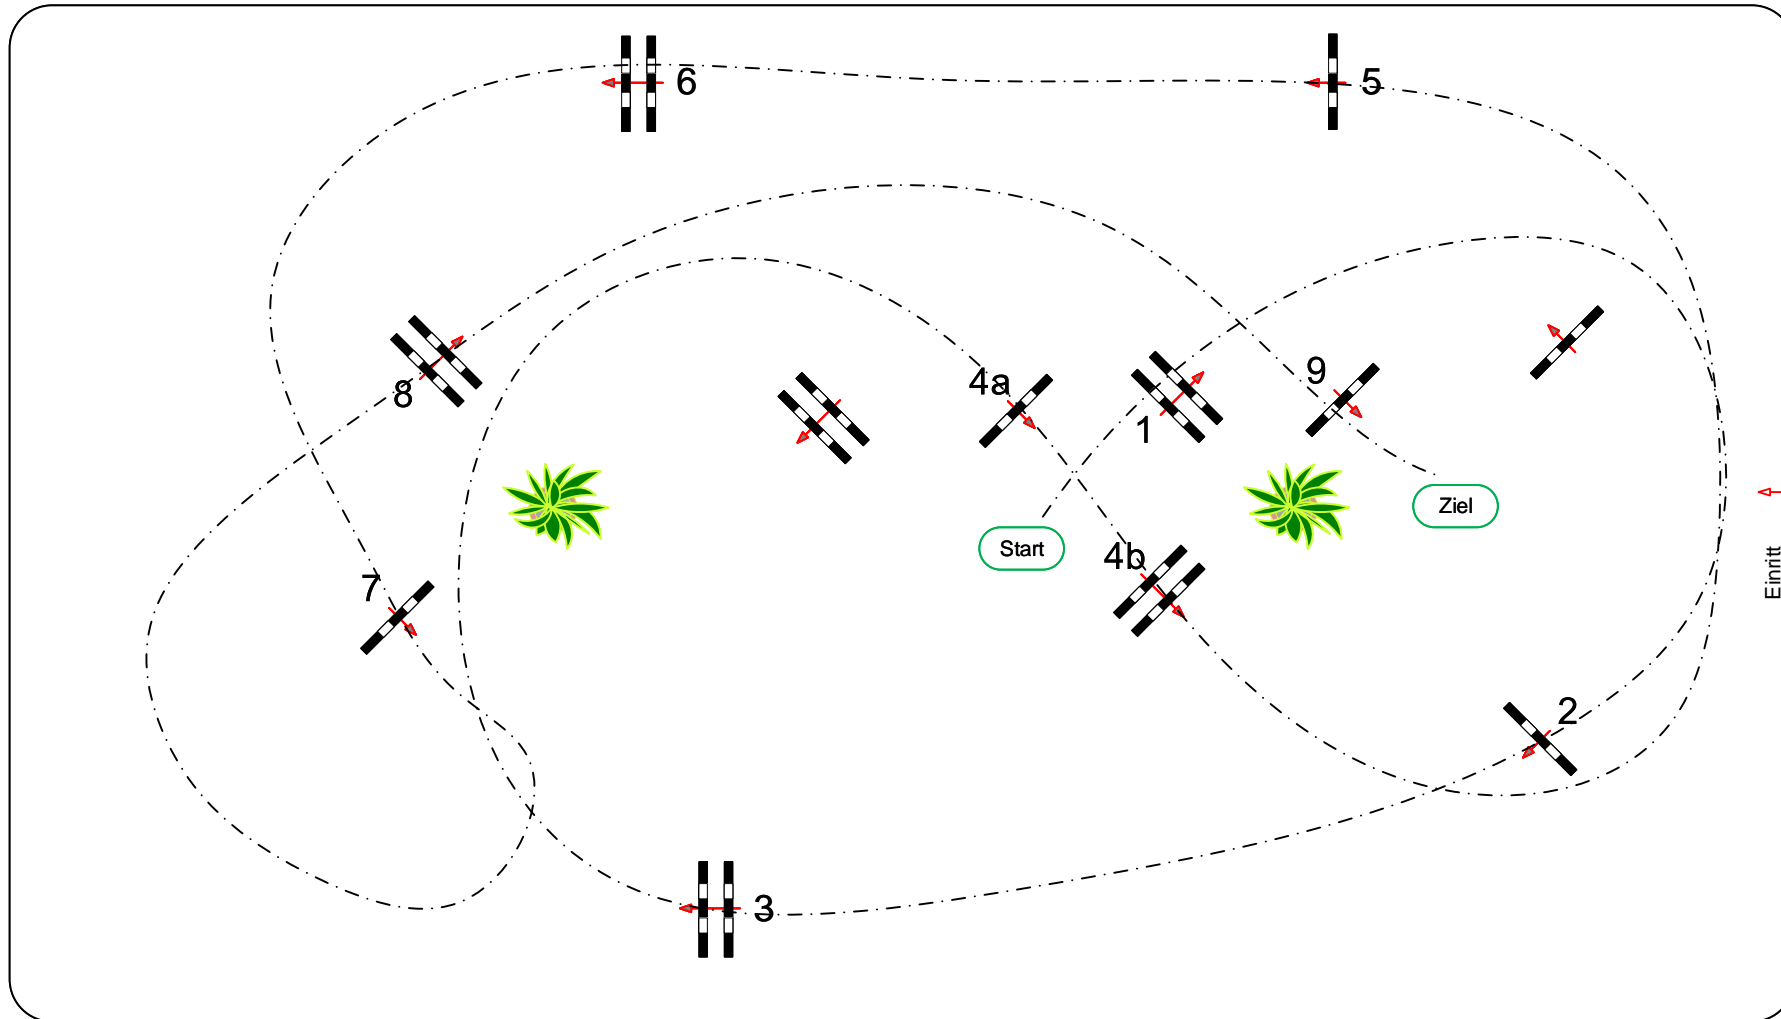

Richtverf.: A

LPO § 537

Höhe: 1,05 mtr.

Tempo: 350 m/Min.

Bahnlänge: 400 mtr.

Erlaubte Zeit: 69 sek.

Höchstzeit: 138 sek.

Hindernisse: 9

Sprünge: 10

Hindernisfehler: sek.

Stechen über:

Bahnlänge: 0 mtr.

Erlaubte Zeit: 0 sek.

Höchstzeit: 0 sek.

Parcoursdesign:

Ralf Hollenbach
Matthias Hassmann
Jessica Ripplinger