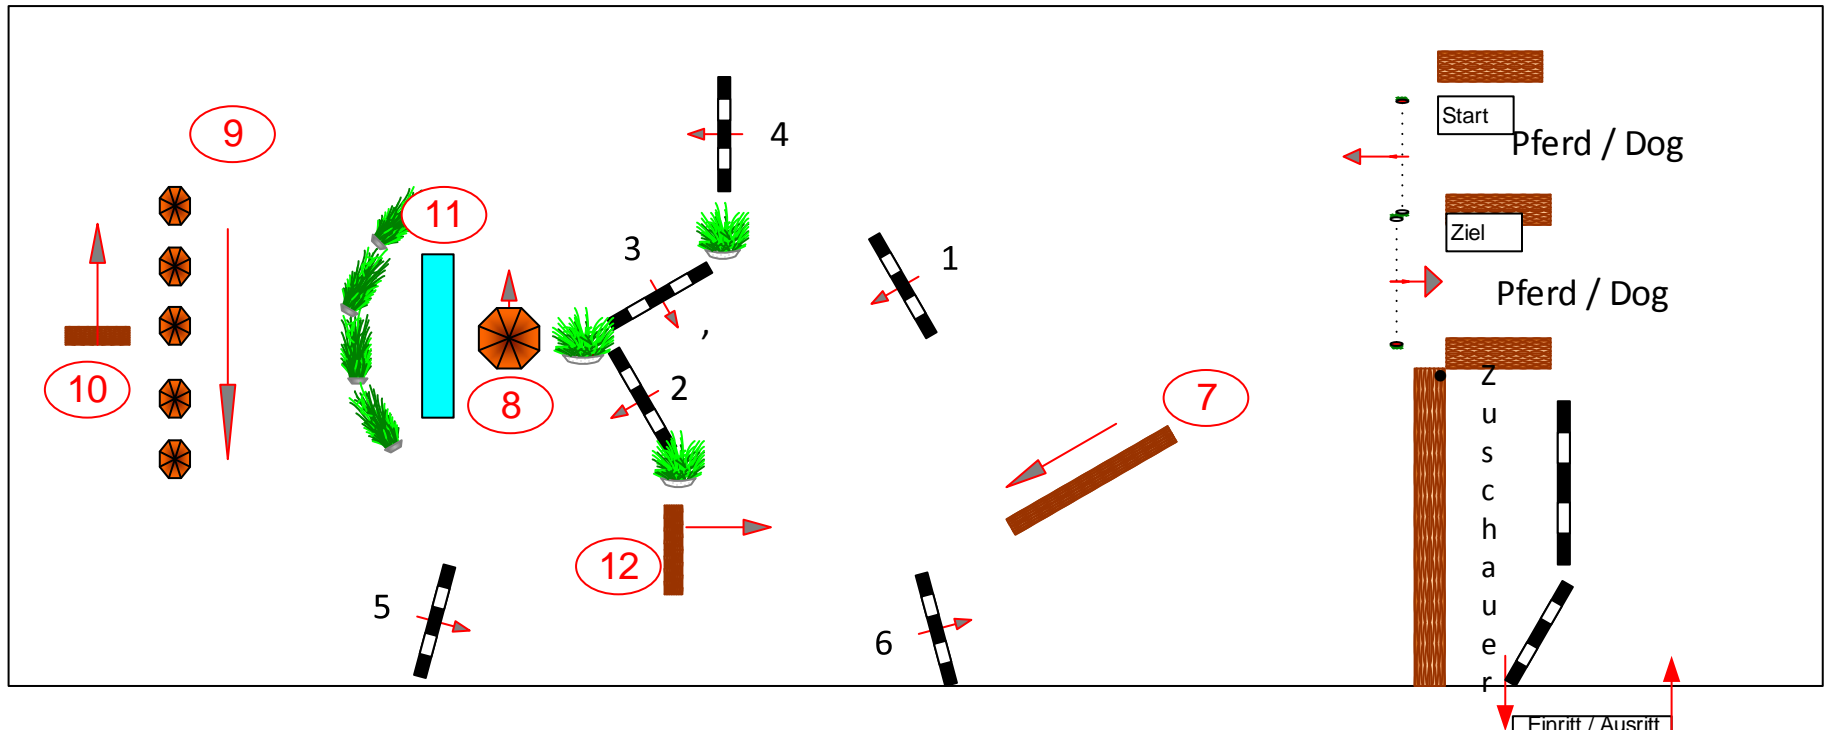

Weil der Stadt 2020

Prüfung Nr.: 11
Uhr

Kleine Tour

Jump & Dog

Klasse: E

Sonntag, 15. März 2020

Beginn: 16:00

Richtverf.: WB
LPO § 503
FEI RG / Art.
Höhe: 0.45 mtr.

Tempo: 350 m/Min.
Bahnlänge: 0 mtr.
Erlaubte Zeit: 0 sek.
Höchstzeit: 0 sek.

Hindernisse:
Sprünge:
Hindernisfehler: sek.
Geschl. Hindernis:

über:
Bahnlänge: 0 mtr.
Erlaubte Zeit: 0 sek.
Höchstzeit: 0 sek.

2. Stechen über:
Bahnlänge: 0 mtr.
Erlaubte Zeit: 0 sek.
Höchstzeit: 0 sek.

Pferd geht über 1 / 2 / 3 / 4 / 5 / 6 /

Dog geht über 7 / 8 / 9 / 10 / 11 / 12

- 7 Brücke
- 8 Reif
- 9 Slalom

- 10 Sprung
- 11 Schlauch
- 12 LB Bank