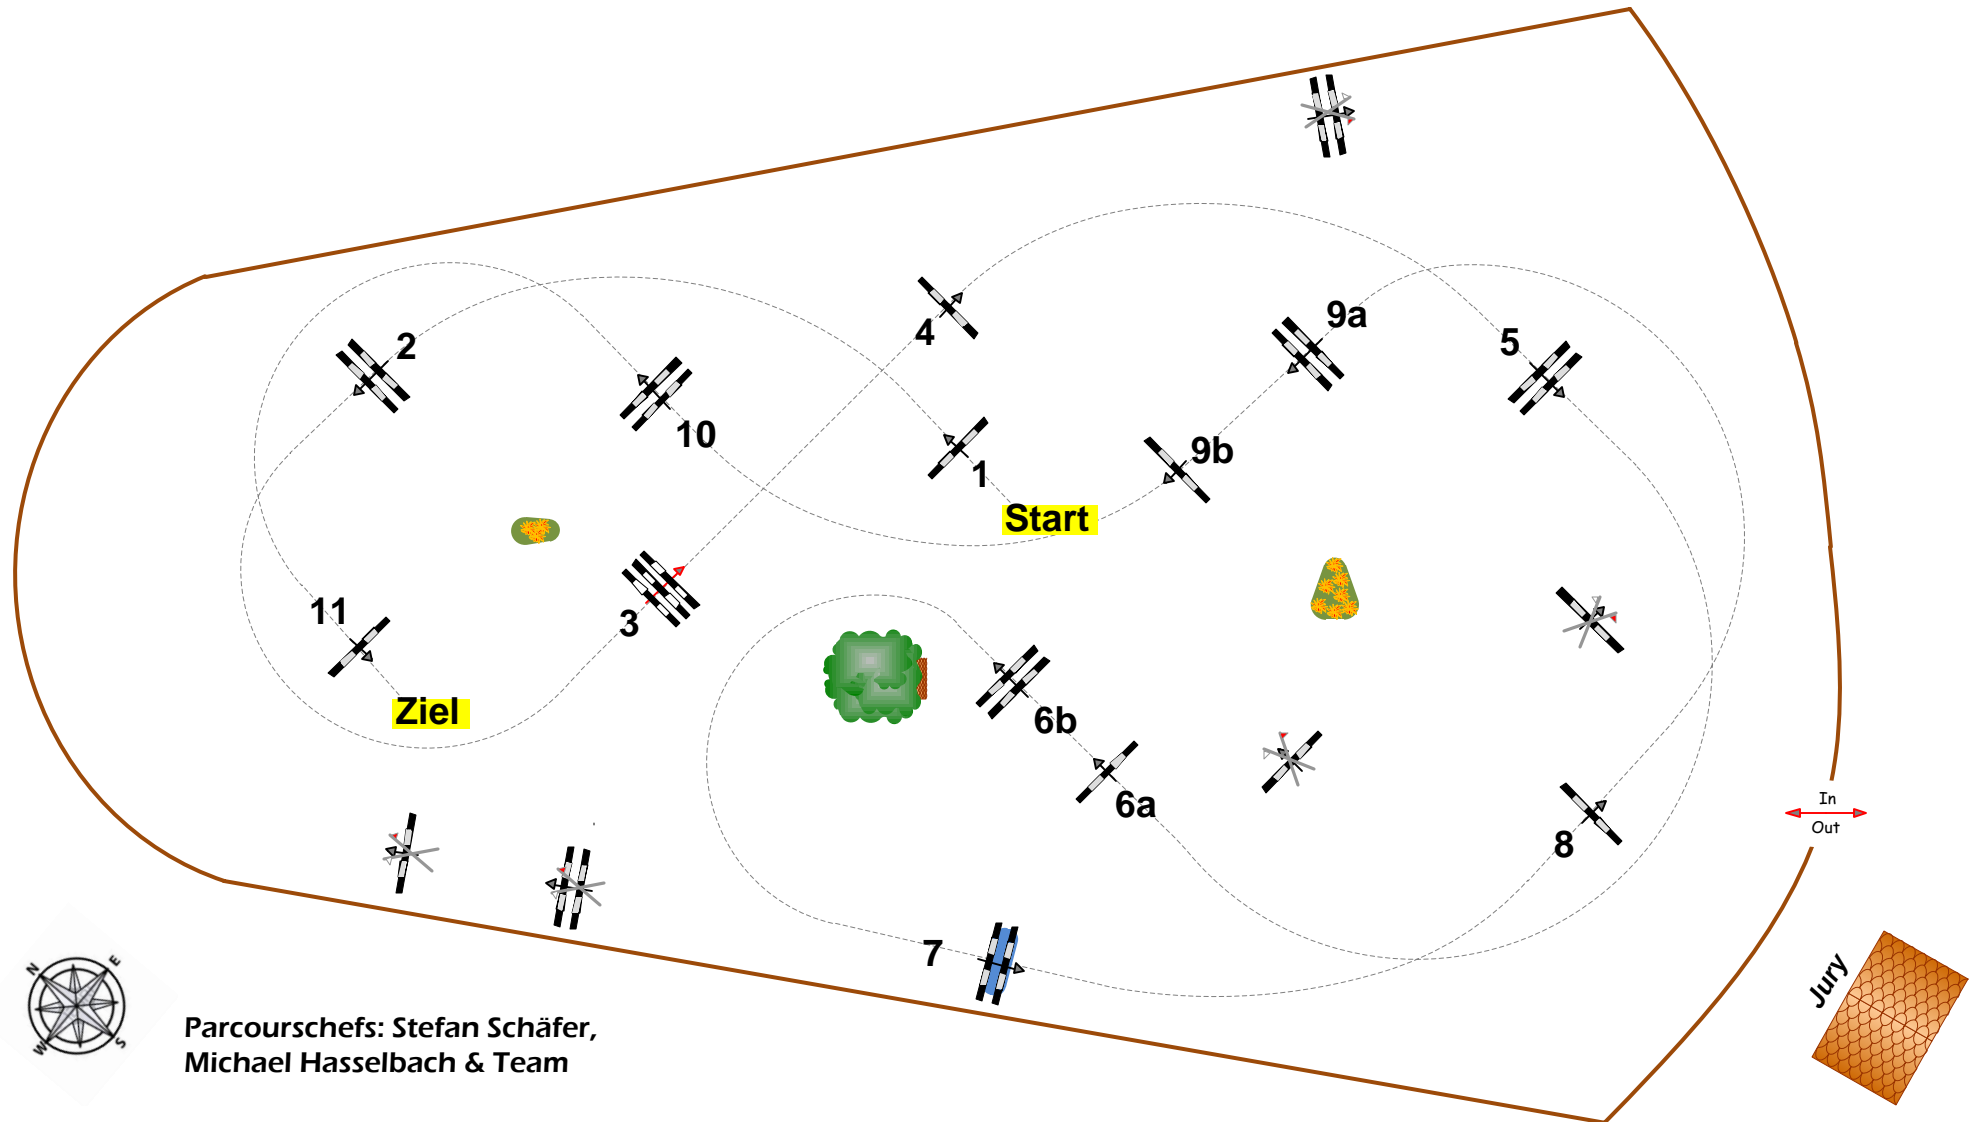

Hofgut Kranichstein 04. – 07.06.2020

8

Fehler/Zeit Kl. M*

Sonntag, 07. Juni 2020

Beginn: 09:00

Richtverf.: A
LPO § 501 ,A.1
FEI RG / Art.
Höhe: 1,20 - 1.30 mtr.

Tempo: 350 m/Min.
Bahnlänge: 465 mtr.
Erlaubte Zeit: 80 sek.
Höchstzeit: 160 sek.

Hindernisse: 11
Sprünge: 13
Hindernisfehler: sek.
Geschl. Hindernis:

1. Stechen über:
Bahnlänge: 0 mtr.
Erlaubte Zeit: 0 sek.
Höchstzeit: 0 sek.

Parcourschefs: Stefan Schäfer,
Michael Hasselbach & Team