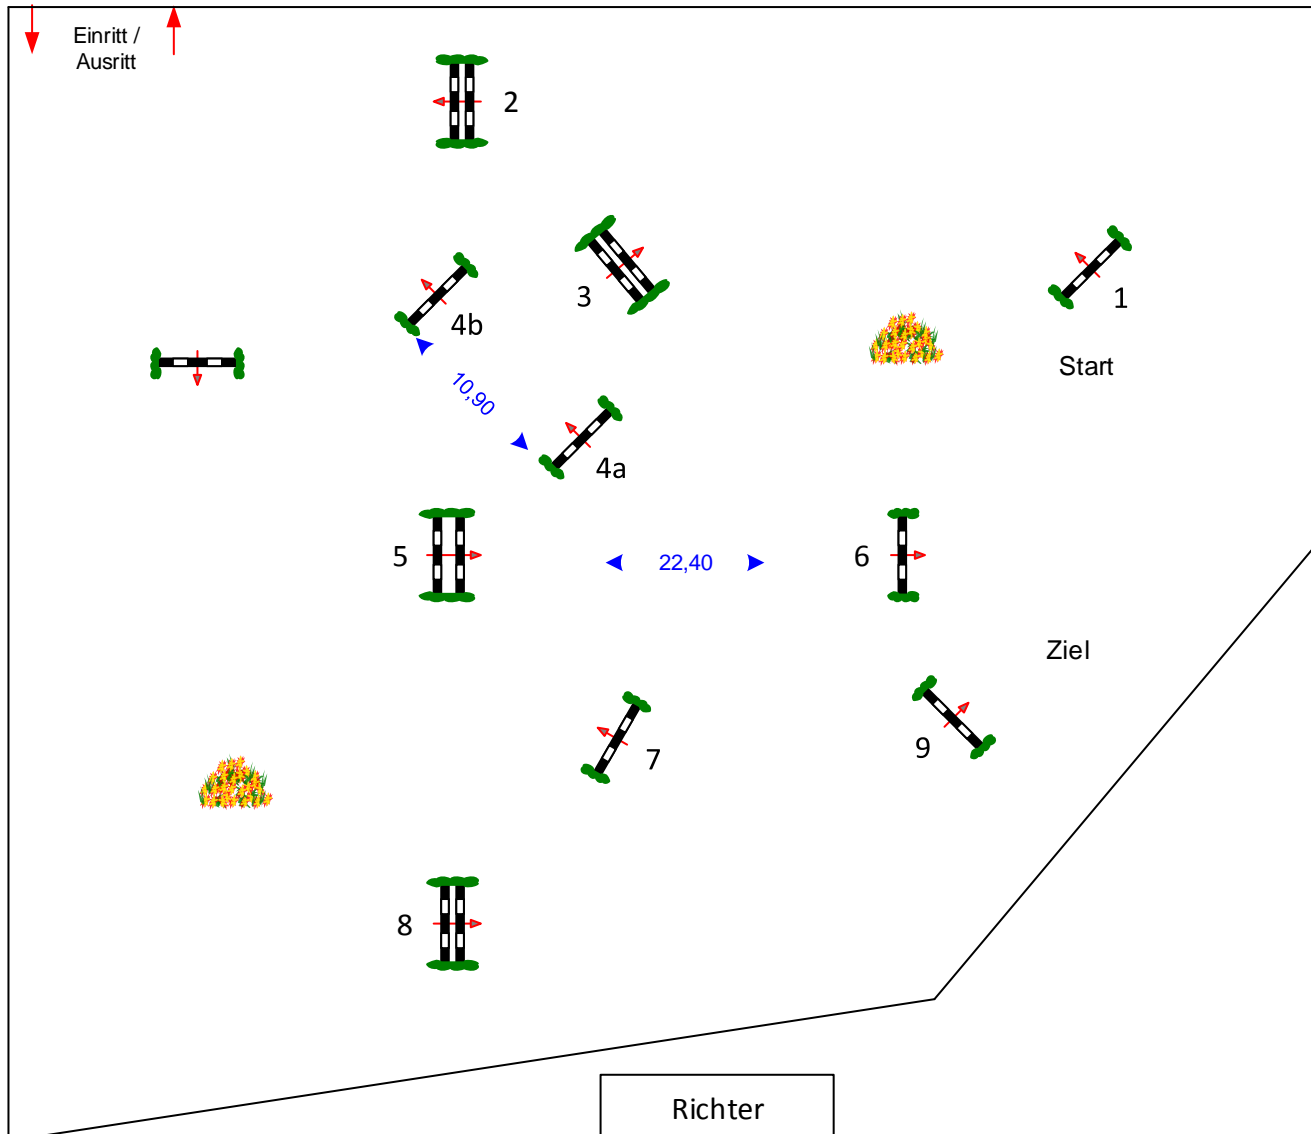

Reitturnier Heide Hochfeld

3

Springprüfung Fehler/ Zeit

Klasse: A*

Samstag, 6. Juni 2020

Beginn: 11:30 Uhr

Richtverf.: A
LPO § 501/Aa1
RG / Art.
Höhe: 0,95 mtr.

Tempo: 350 m/Min.

Bahnlänge: 440 mtr.
Erlaubte Zeit: 76 sek.
Höchstzeit: 152 sek.

Hindernisse: 9
Sprünge: 10

Parcourschef
Sören Neumann
Norbert Carstensen
& Team