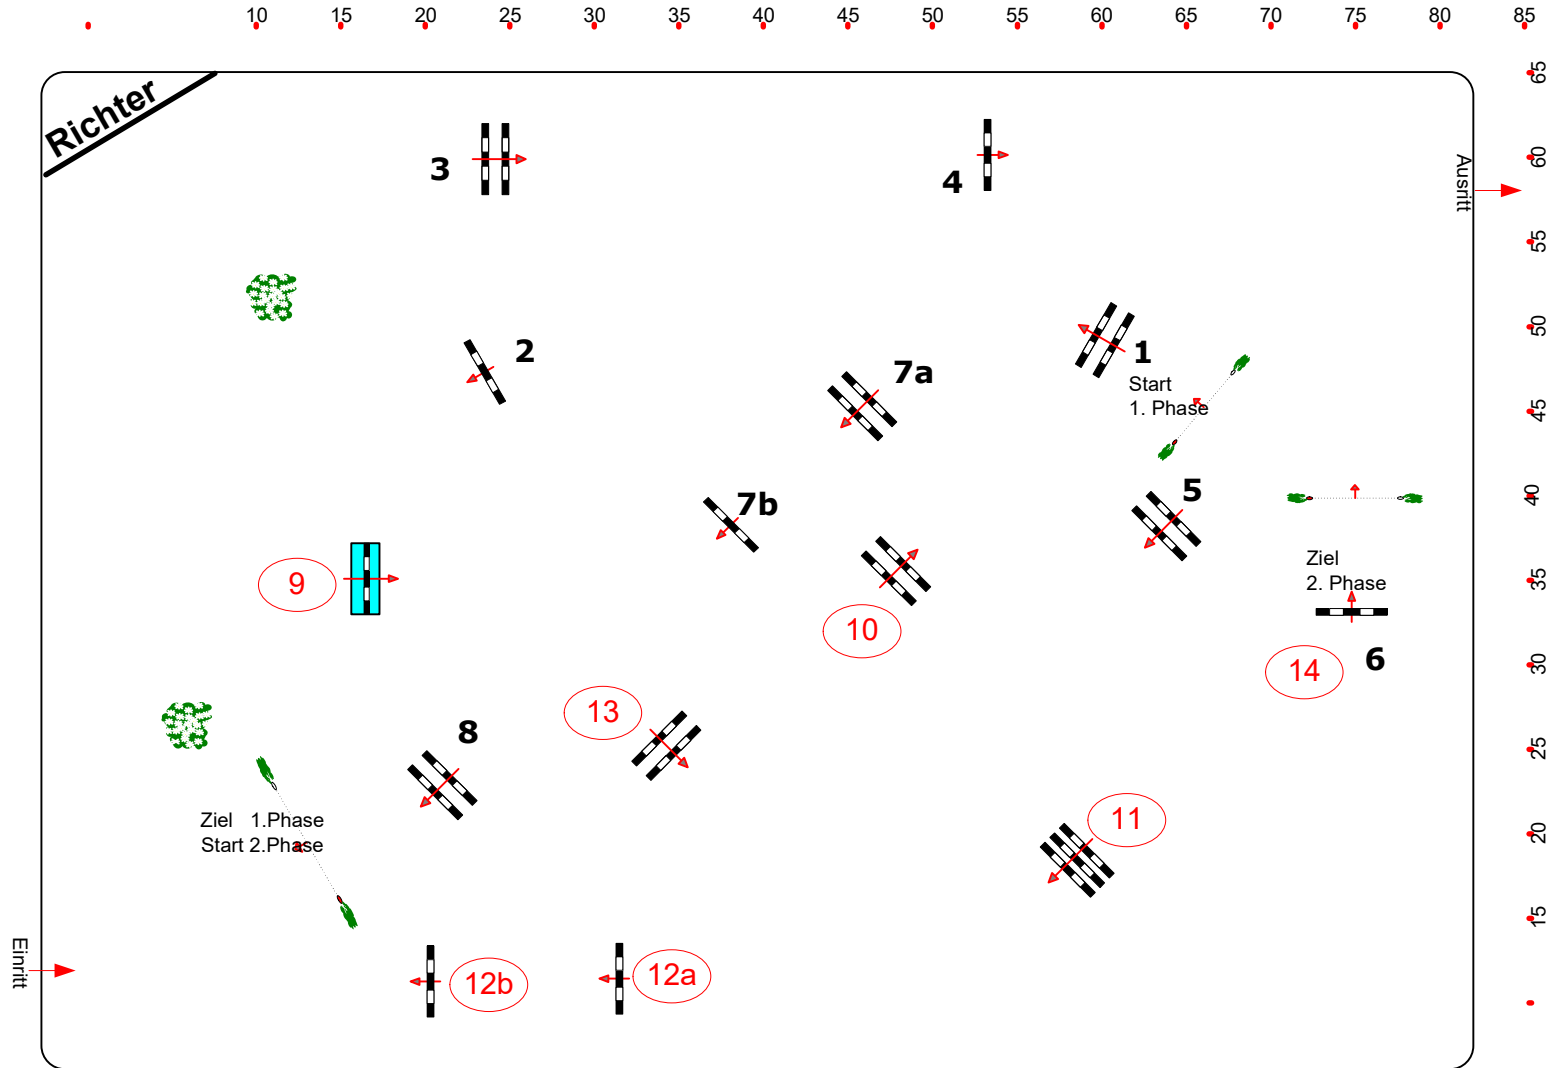

GUT ISING CHIEMSEE
EINZIGARTIG · CHARMANT · VITAL
18.-21. Juni 2020
Springturnier bis Kl. S*

Prüfung Nr.: 15

Zwei-Phasen-Spring-LP

Klasse: M**

Sonntag, 21. Juni 2020

Beginn: 14:00 Uhr

Richtverf.: A
LPO § 525.1
RG / Art.
Höhe: 1,35 mtr.

Tempo: 350 m/Min.

Bahnlänge: 320 mtr.
Erlaubte Zeit: 55 sek.
Höchstzeit: 110 sek.

Hindernisse: 8
Sprünge: 9
Hindernisfehler: sek.
geschl. Hindernis:

2. Phase über:
9-14
Bahnlänge: 290 mtr.
Erlaubte Zeit: 50 sek.
Höchstzeit: 100 sek.

Josef Beilmaier
Marc Nitschke

Natur