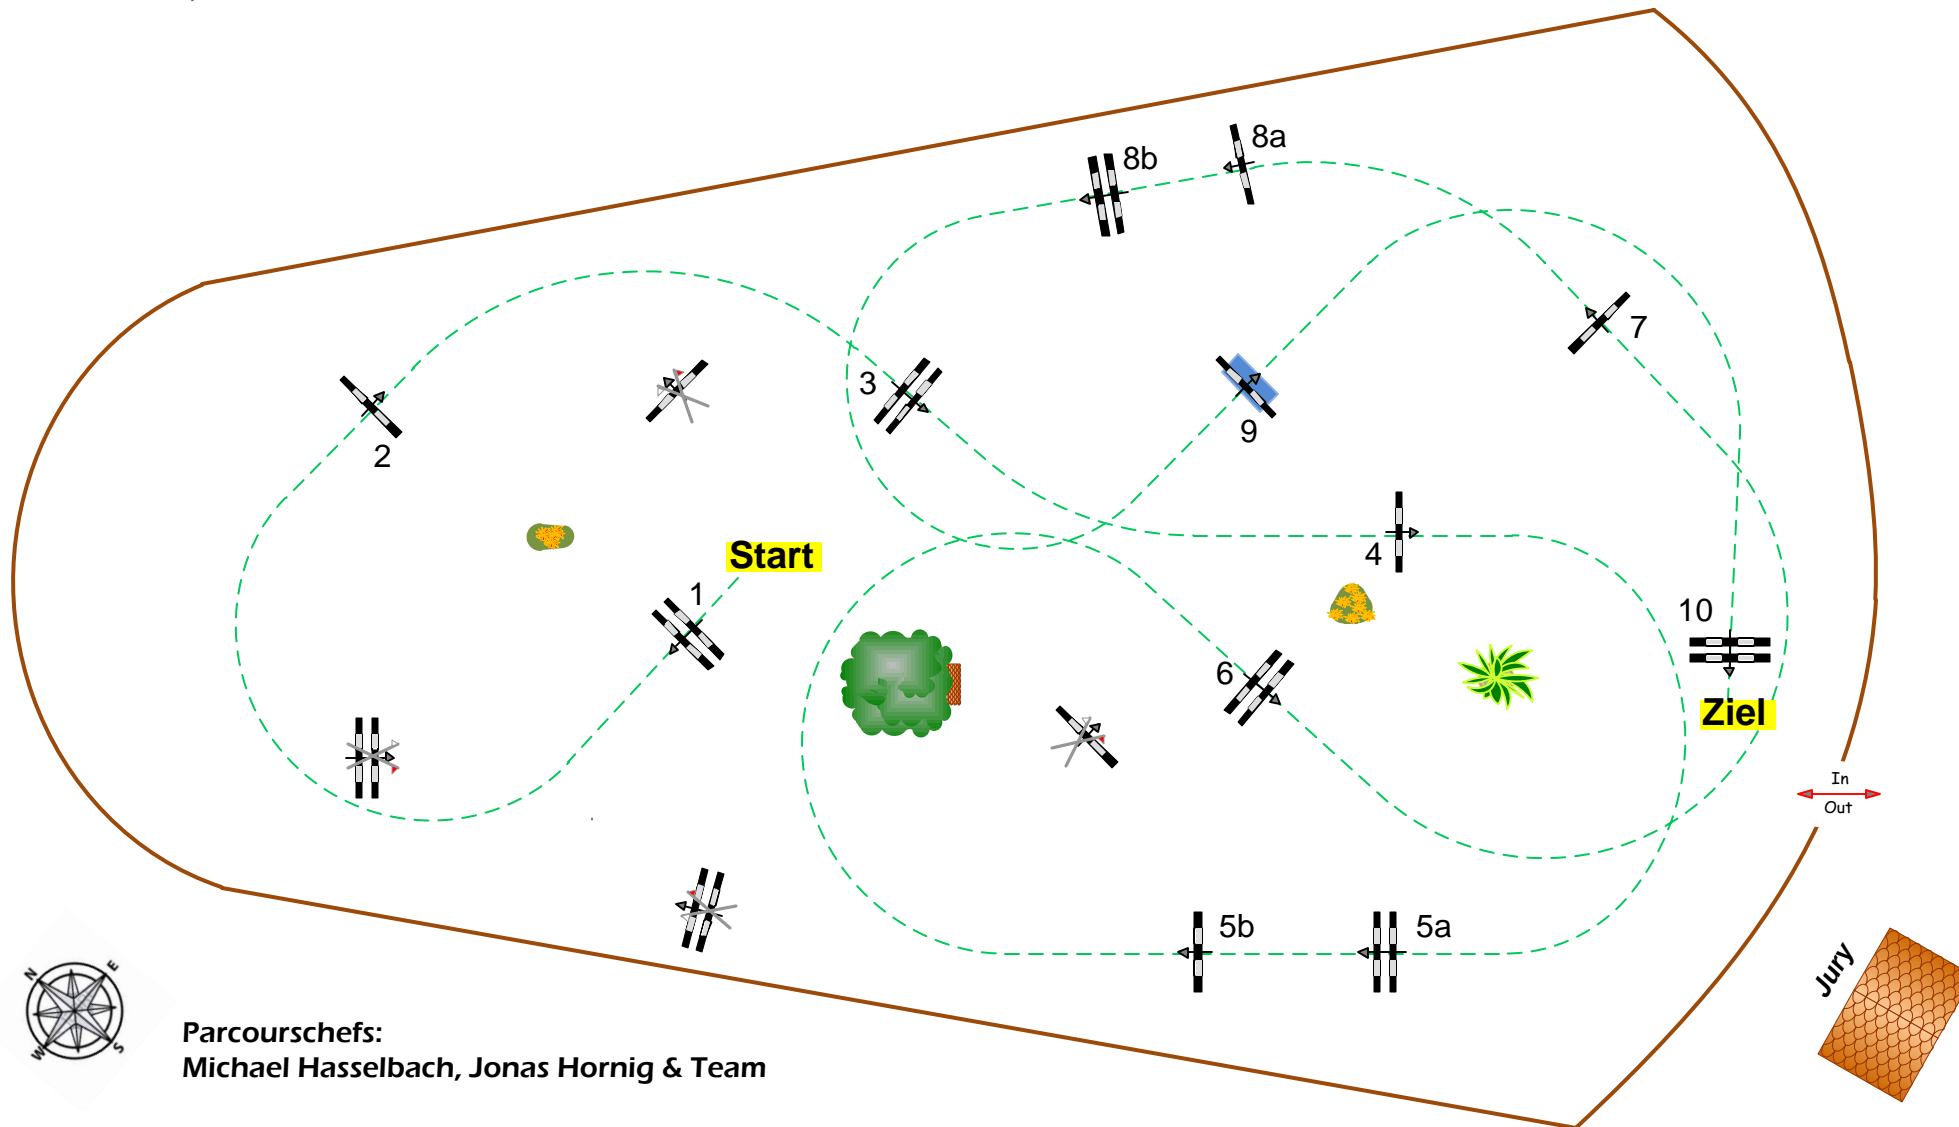

# Kranichsteiner Hof 18.- 21. Juni 2020

9

Fehler/Zeit Kl. M\*

Samstag, 20. Juni 2020

Beginn: 11:30

Richtverf.: A  
LPO § 501 ,A.1  
FEI RG / Art.  
Höhe: 1,20 - 1.30 mtr.

Tempo: 350 m/Min.  
Bahnlänge: 440 mtr.  
Erlaubte Zeit: 76 sek.  
Höchstzeit: 152 sek.

Hindernisse: 10  
Sprünge: 12  
Hindernisfehler: sek.  
Geschl. Hindernis:

über:  
Bahnlänge: 0 mtr.  
Erlaubte Zeit: 0 sek.  
Höchstzeit: 0 sek.

Parcourschefs:  
Michael Hasselbach, Jonas Hornig & Team