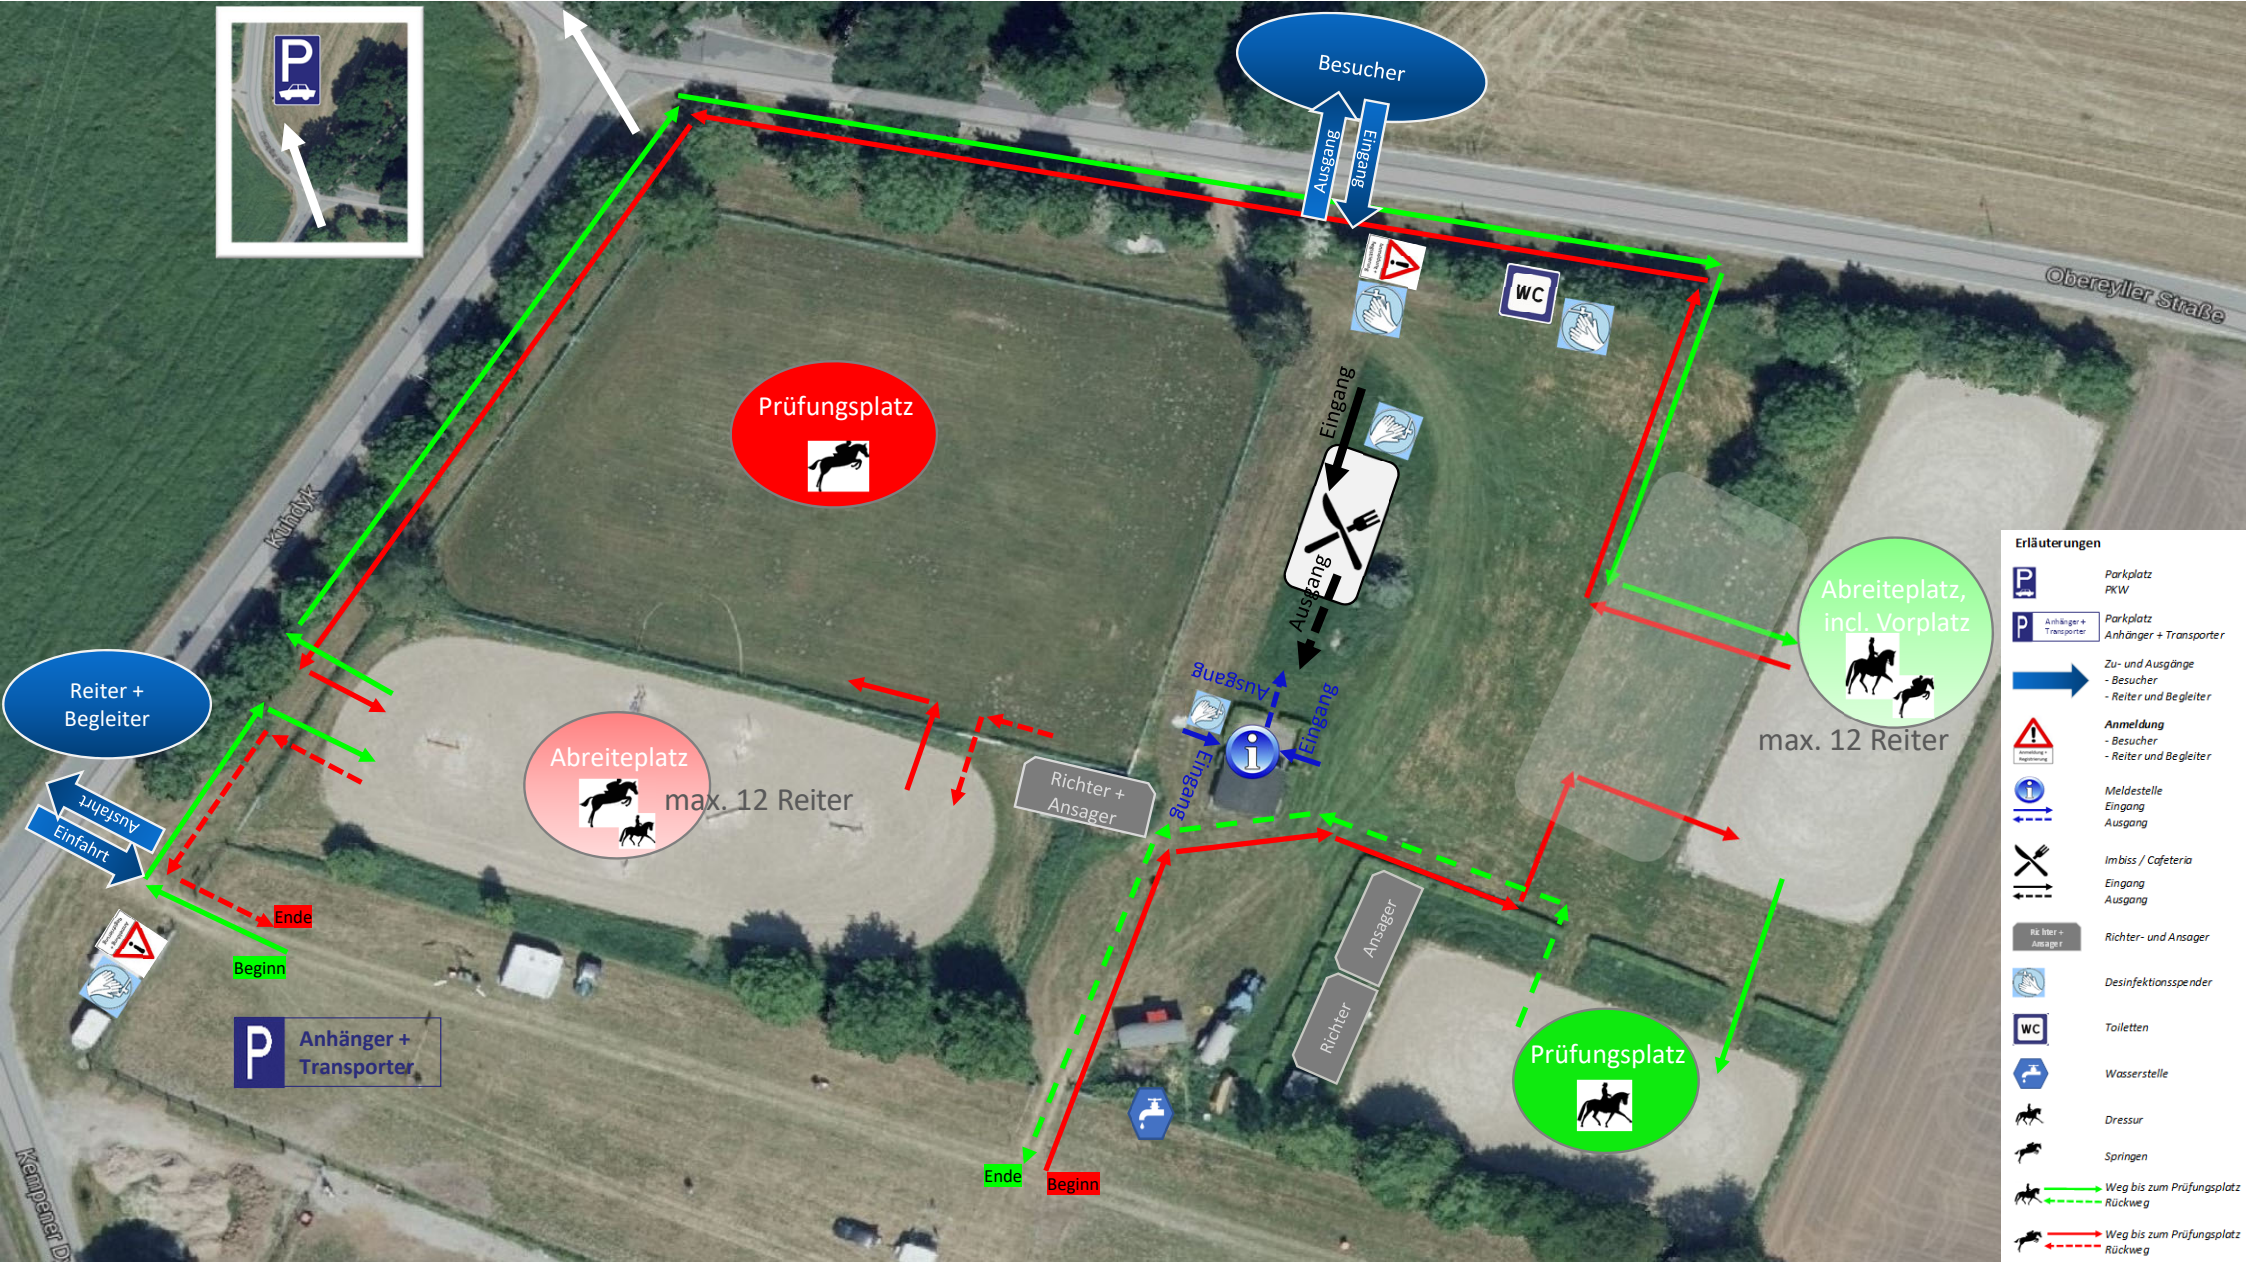

Reiterverein Marschall Vorwärts Aldekerk e.V.

Obereyller Straße 150 - 47647 Kerken

8.+9. August 2020

Erläuterungen

- Parkplatz PKW
- Parkplatz Anhänger + Transporter
- Zu- und Ausgänge - Besucher
- Reiter und Begleiter
- Anmeldung - Besucher
- Reiter und Begleiter
- Meldestelle
- Eingang
- Ausgang
- Imbiss / Cafeteria
- Eingang
- Ausgang
- Richter- und Ansager
- Desinfektionsspender
- Toiletten
- Wasserstelle
- Dressur
- Springen
- Weg bis zum Prüfungsplatz Rückweg
- Weg bis zum Prüfungsplatz Rückweg