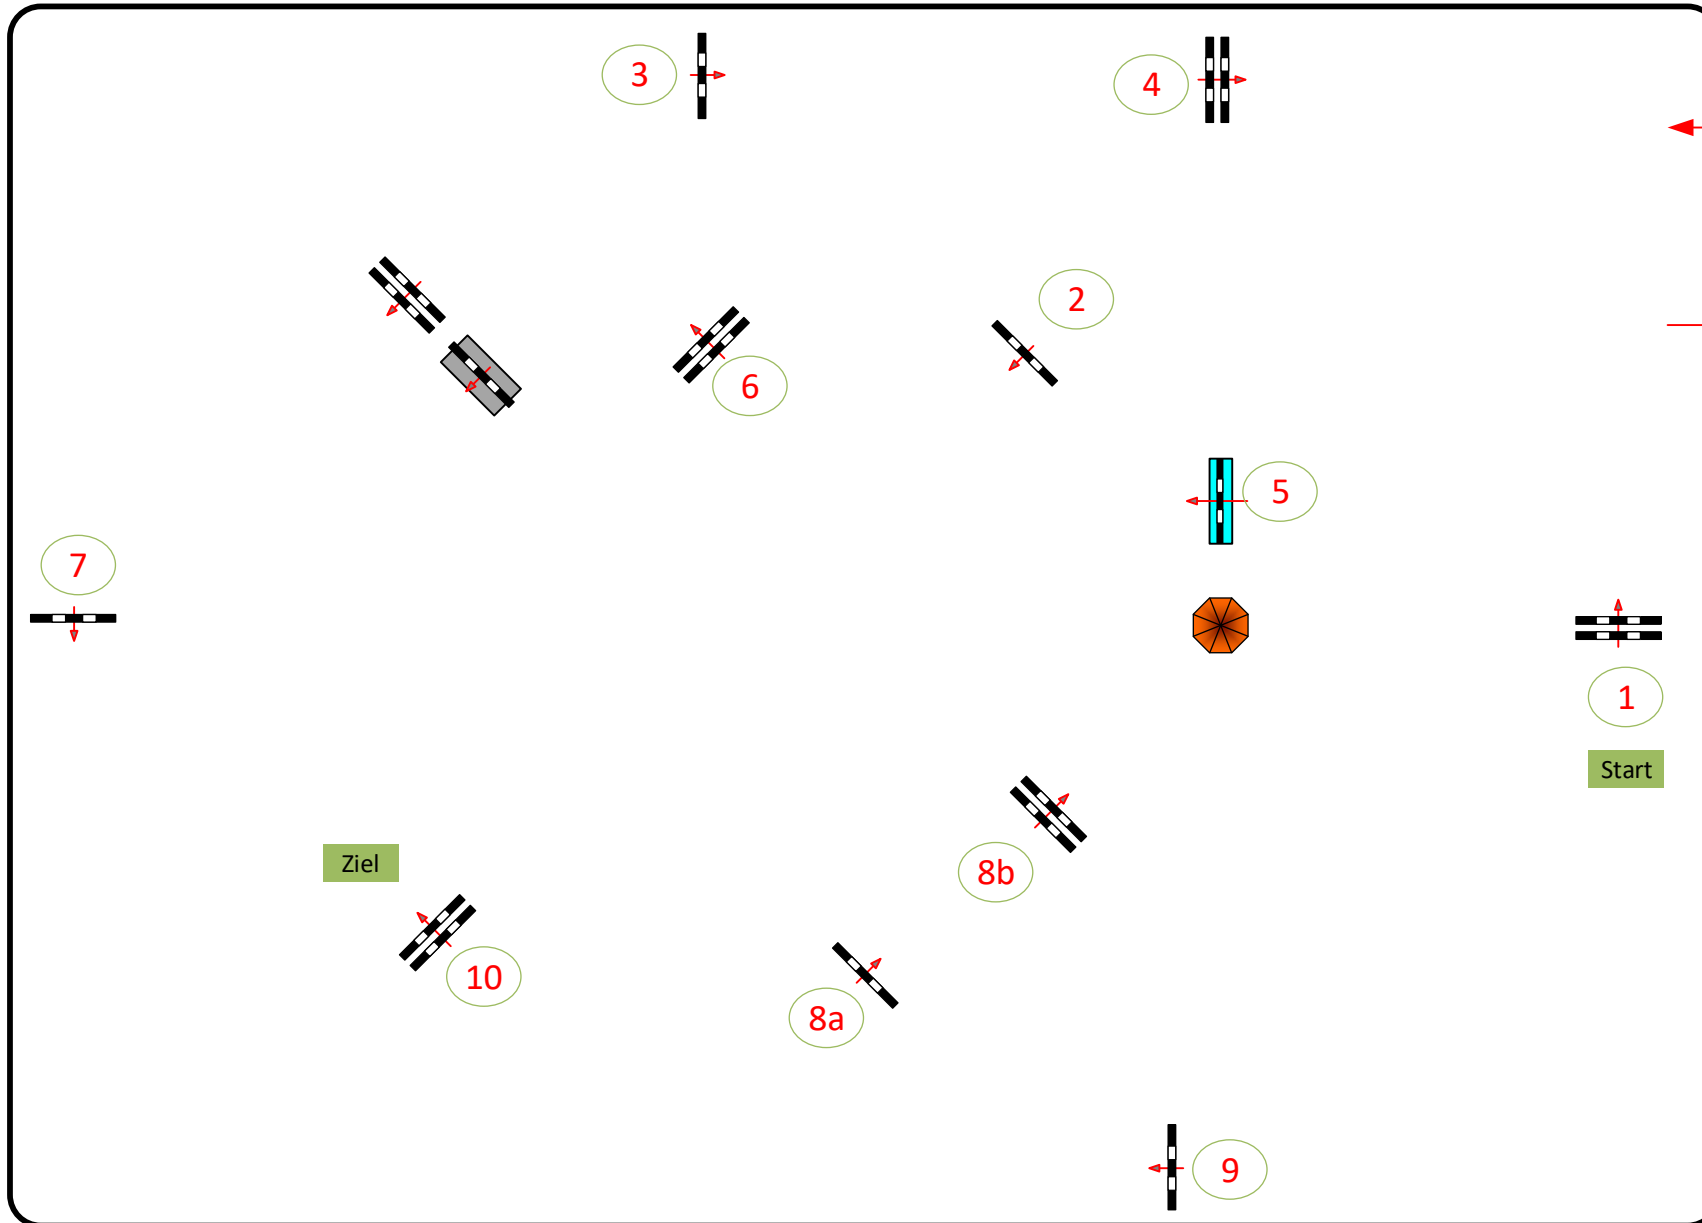

6+7

# CSN-B\* Ebreichsdorf

10.07.2020

Klasse: Springpferde und Standardspringprüfung Klasse 105cm

Einlass/Entry

Richtverf.: §204/4-A2  
LPO §  
RG / Art.  
Höhe: 1,05 mtr.

Tempo: 350 m/Min.

Bahnlänge: 470 mtr.  
Erlaubte Zeit: 81 sek.  
Höchstzeit: 162 sek.

Hindernisse: 10  
Sprünge: 11

Start

Ziel

Richter/Judges

Parcoursbau:  
Bamberger Andreas  
Anne Günther  
Isabella Farthofer  
Alexandra Rossmann