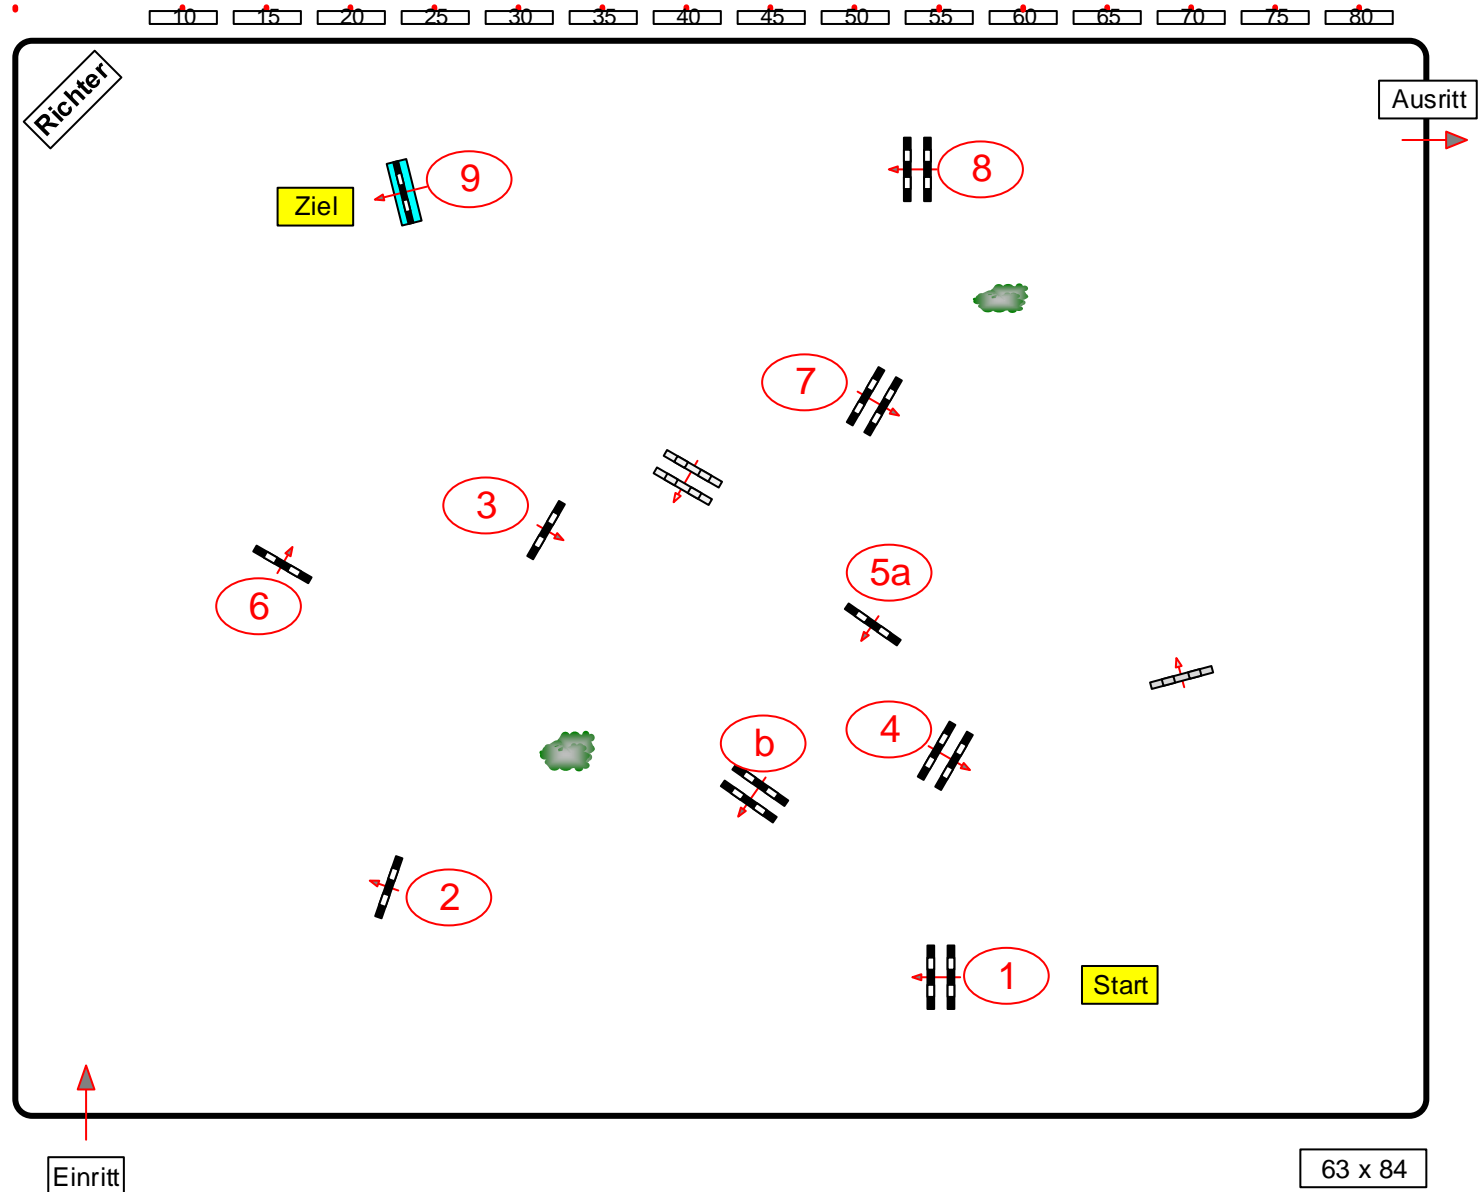

Prüfung Nr.:

1

Gut Ising 16.-19.07.2020

Springferde-LP

Klasse: A*

Donnerstag, 16. Juli 2020

Beginn: 10:00 Uhr

Richtverf.: A
LPO § 363.1
RG / Art.
Höhe: 0,95 mtr.

Tempo: 350 m/Min.

Bahnlänge: 400 mtr.
Erlaubte Zeit: 69 sek.
Höchstzeit: 138 sek.

Hindernisse: 9
Sprünge: 10
Hindernisfehler: sek.
geschl. Hindernis:

1. Stechen über:

Bahnlänge: 0 mtr.
Erlaubte Zeit: 0 sek.
Höchstzeit: 0 sek.

2. Stechen über:

Bahnlänge: 0 mtr.
Erlaubte Zeit: 0 sek.
Höchstzeit: 0 sek.

Parcoursteam
Georg SCHWEIGER
Marc NITSCHKE
Josef BEILMEIER

63 x 84