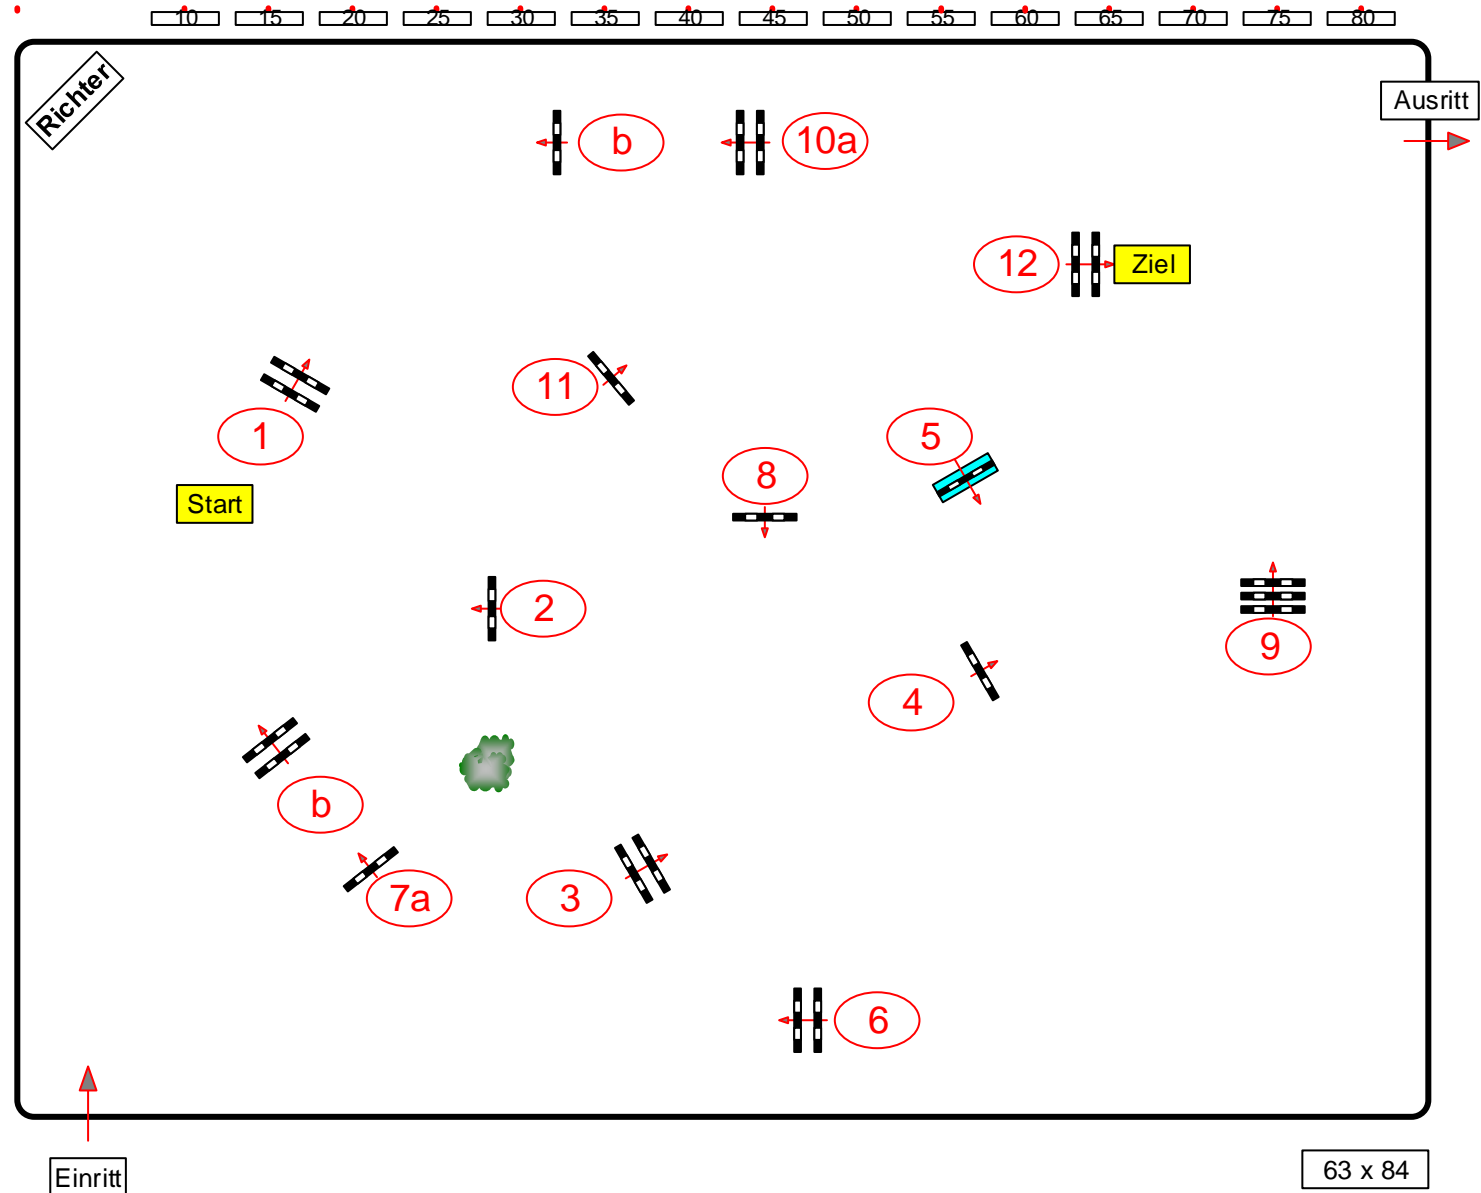

Springprüfung

Klasse: S*

Freitag, 17. Juli 2020

Beginn: 17:30 Uhr

Richtverf.: A
LPO § 501,A1
RG / Art.
Höhe: 1,40 mtr.

Tempo: 350 m/Min.

Bahnlänge: 500 mtr.
Erlaubte Zeit: 86 sek.
Höchstzeit: 172 sek.

Hindernisse: 12
Sprünge: 14
Hindernisfehler: sek.
geschl. Hindernis:

1. Stechen über:

Bahnlänge: 0 mtr.
Erlaubte Zeit: 0 sek.
Höchstzeit: 0 sek.

2. Stechen über:

Bahnlänge: 0 mtr.
Erlaubte Zeit: 0 sek.
Höchstzeit: 0 sek.

Parcoursteam
Georg SCHWEIGER
Marc NITSCHKE
Josef BEILMEIER