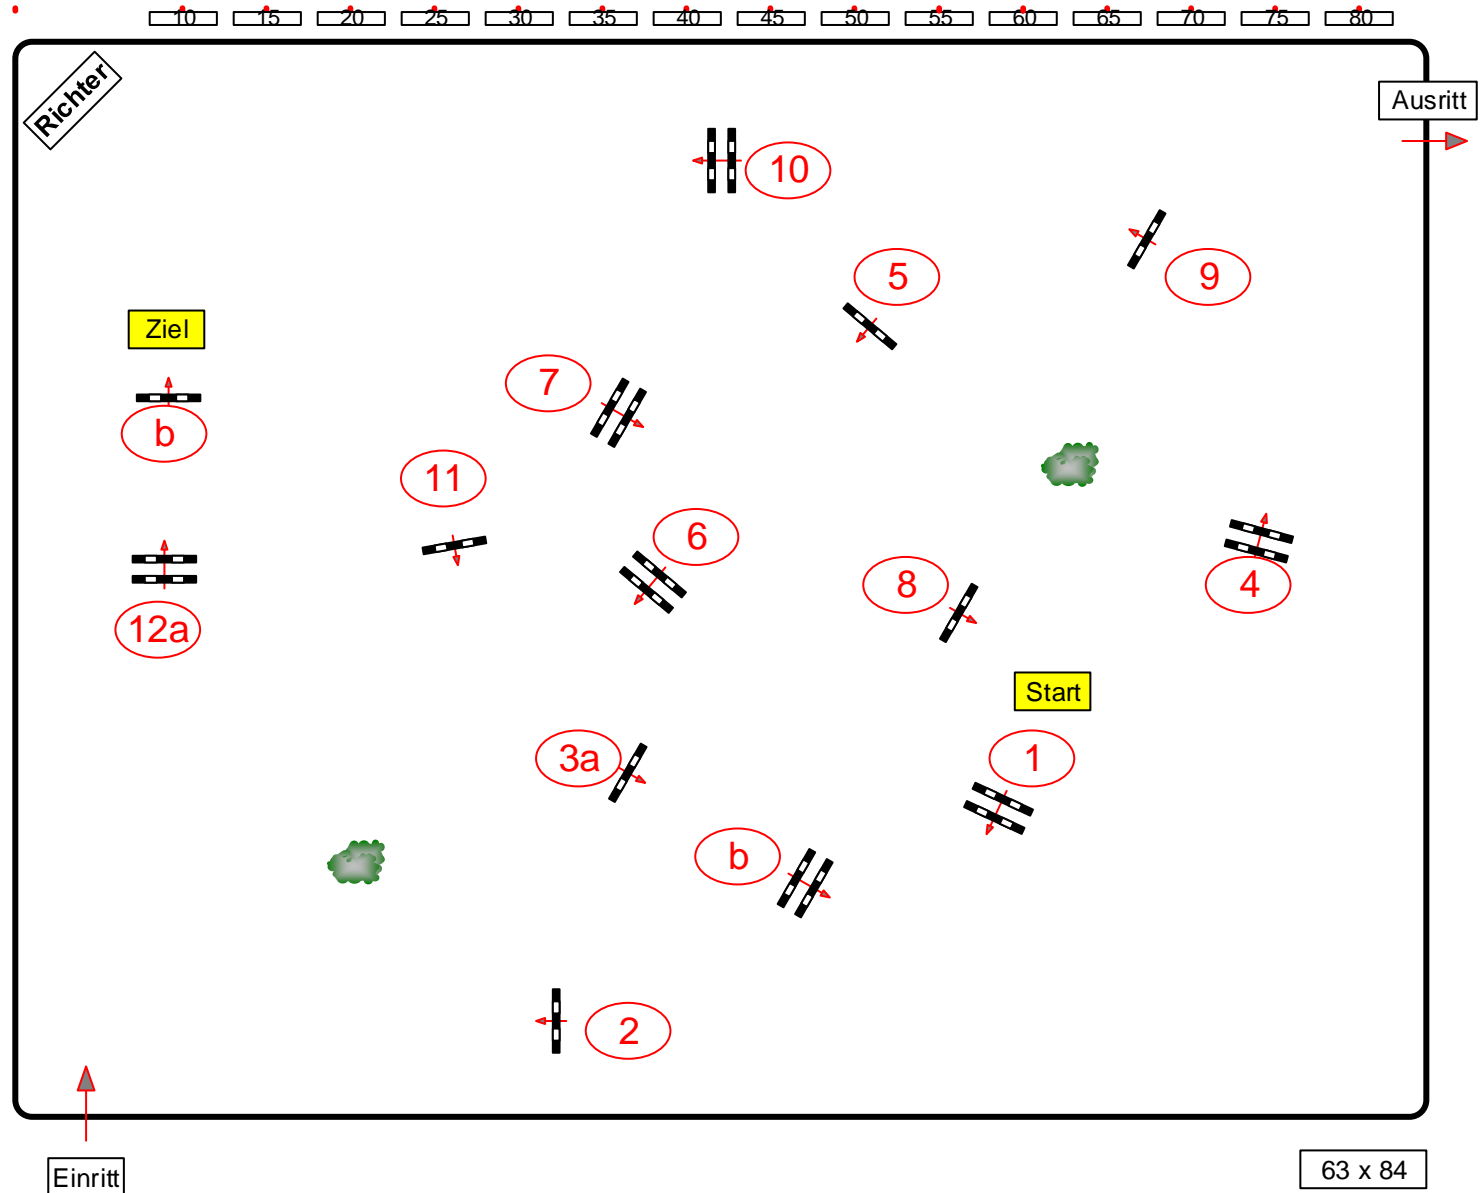

Prüfung Nr.:

13

Gut Ising 16.-19.07.2020

Springprüfung

Klasse: S*

Samstag, 18. Juli 2020

Beginn: 17:30 Uhr

Richtverf.: A
LPO § 501,A1
RG / Art.
Höhe: 1,40 mtr.

Tempo: 350 m/Min.

Bahnlänge: 440 mtr.
Erlaubte Zeit: 76 sek.
Höchstzeit: 152 sek.

Hindernisse: 11
Sprünge: 13
Hindernisfehler: sek.
geschl. Hindernis:

1. Stechen über:

Bahnlänge: 0 mtr.
Erlaubte Zeit: 0 sek.
Höchstzeit: 0 sek.

2. Stechen über:

Bahnlänge: 0 mtr.
Erlaubte Zeit: 0 sek.
Höchstzeit: 0 sek.

Parcoursteam
Georg SCHWEIGER
Marc NITSCHKE
Josef BEILMEIER

63 x 84