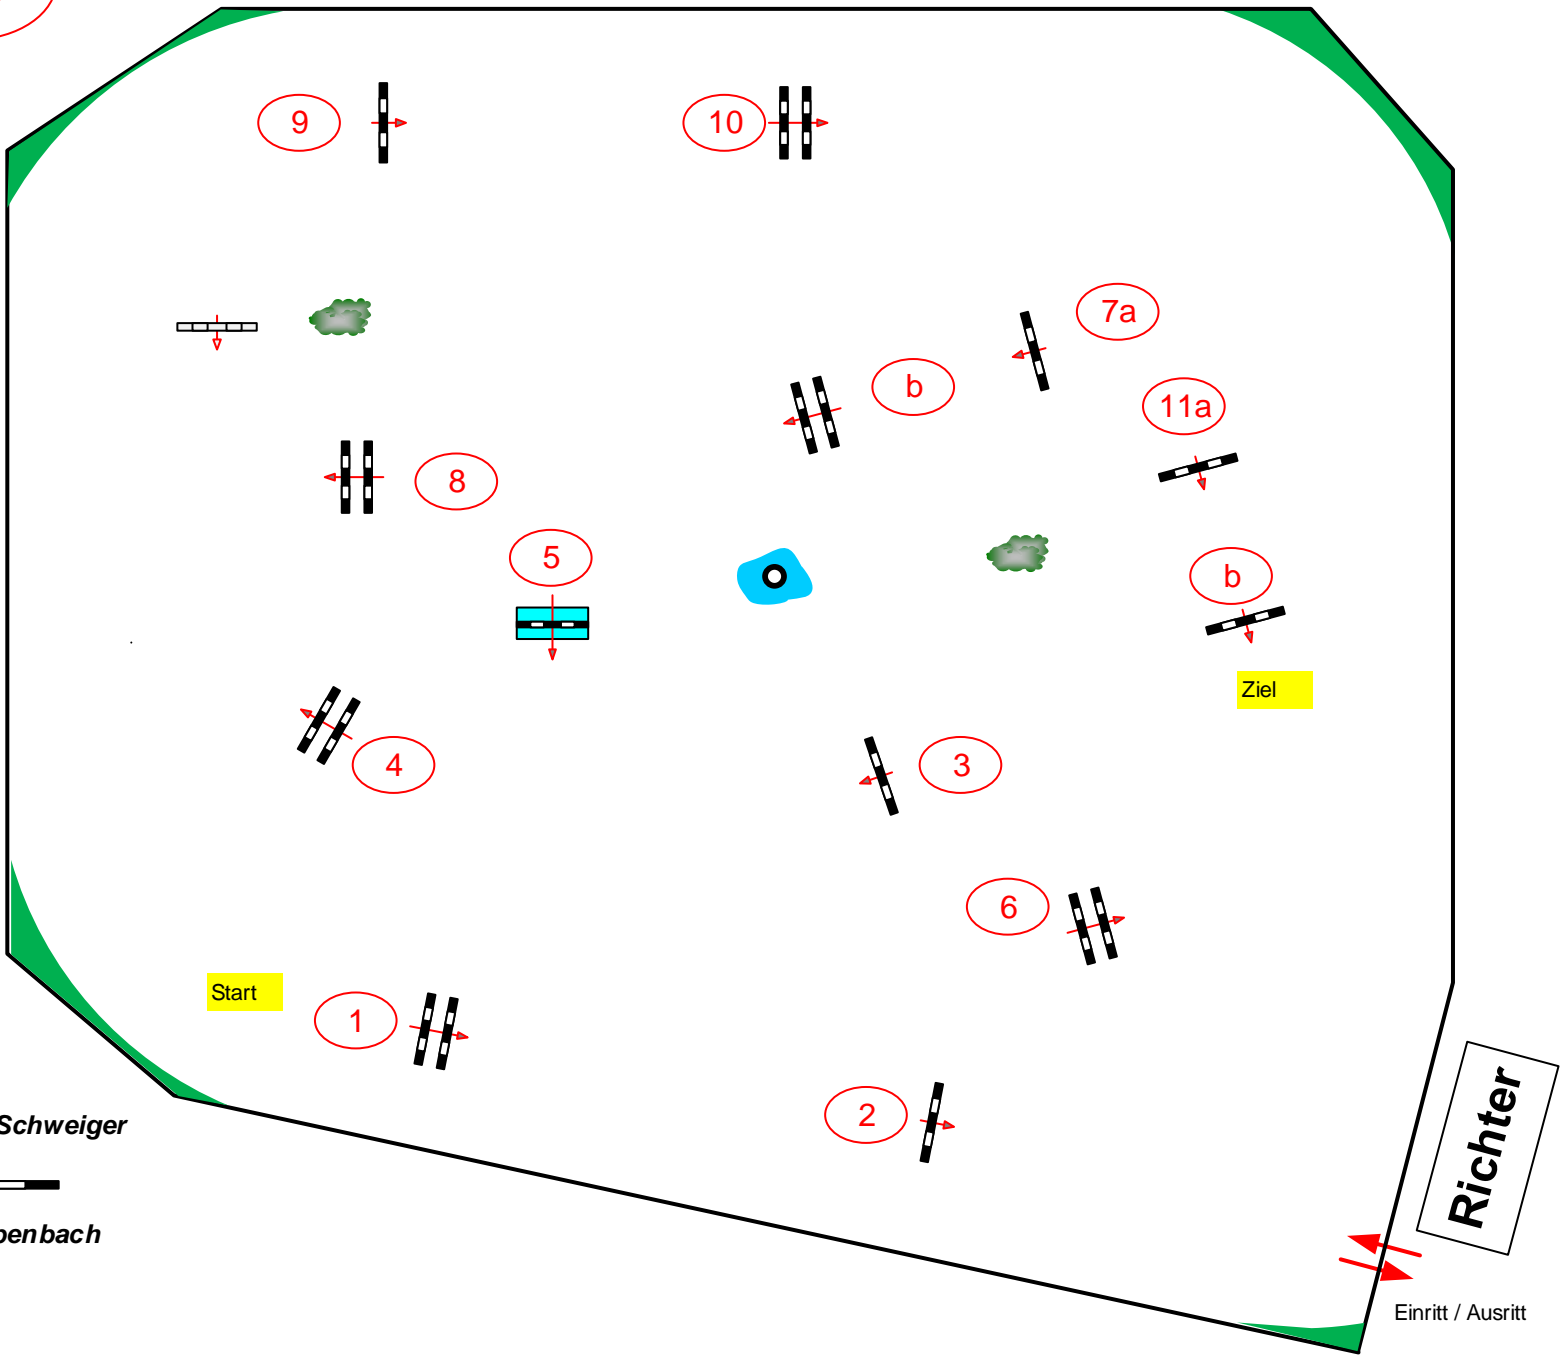

Bahnlänge: 410 mtr.  
Erlaubte Zeit: 71 sek.  
Höchstzeit: 142 sek.

Hindernisse: 11  
Sprünge: 13  
Hindernisfehler: sek.  
geschl. Hindernis:

über:  
Bahnlänge: 0 mtr.  
Erlaubte Zeit: 0 sek.  
Höchstzeit: 0 sek.

2. Stechen über:  
Bahnlänge: 0 mtr.  
Erlaubte Zeit: 0 sek.  
Höchstzeit: 0 sek.

PC: Georg Schweiger

Günter Trübenbach

Richter

Einritt / Ausritt