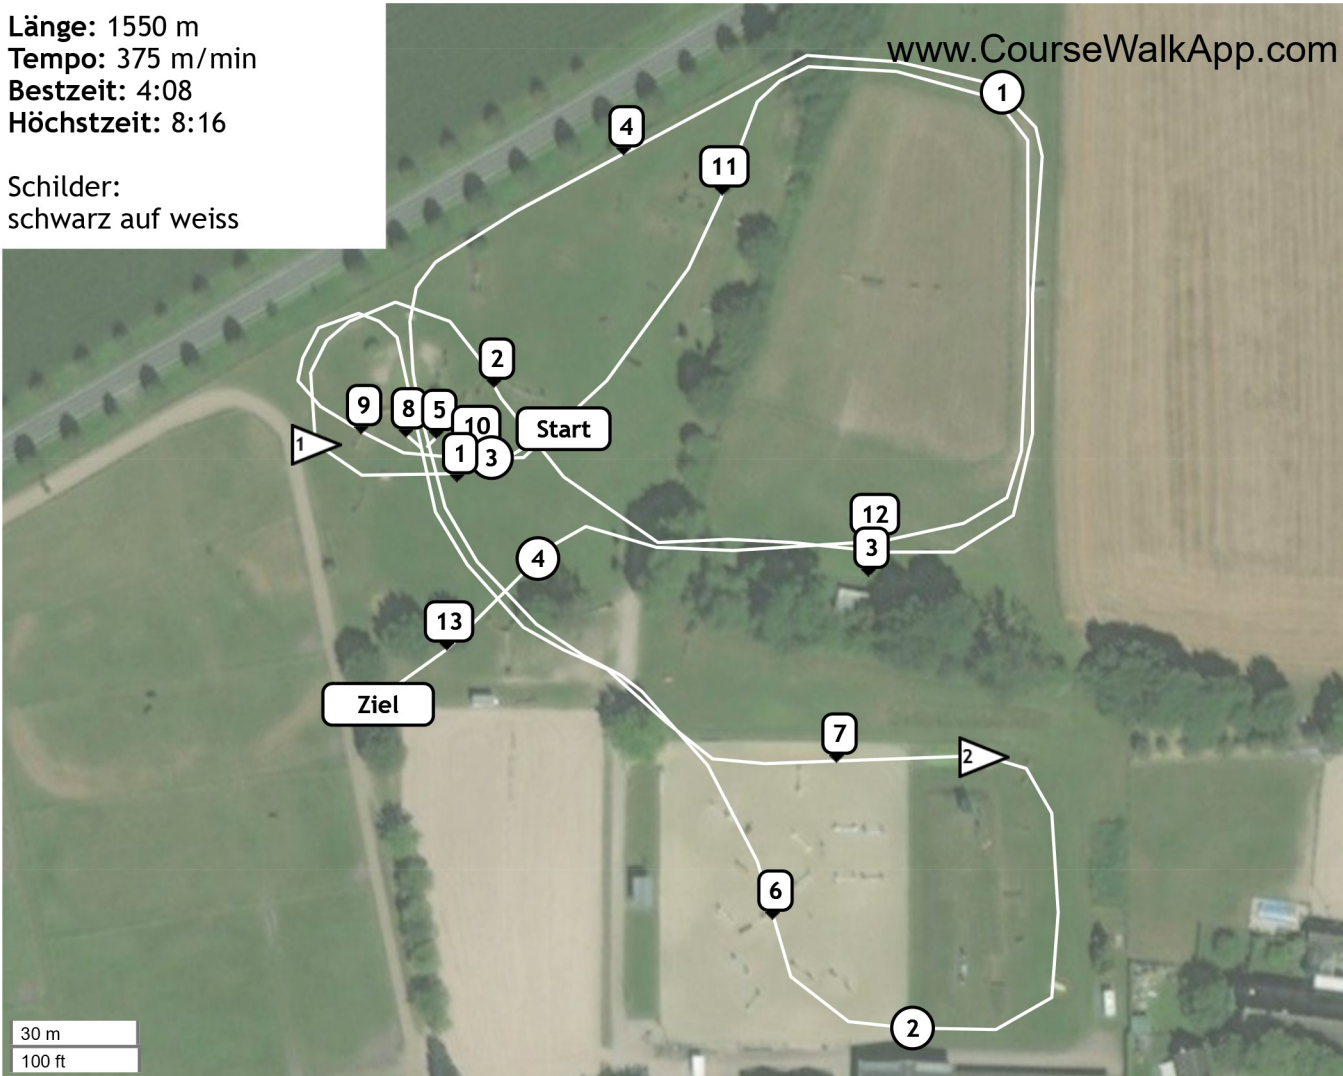

Sommerturniere (ID: 20141) - Stilgeländeritt Kl. E

Länge: 1550 m

Tempo: 375 m/min

Bestzeit: 4:08

Höchstzeit: 8:16

Schilder:

schwarz auf weiss

- 1 Storchennest
- ▶ Pflichttor
- 2 Doppelstamm
- 3 Baumstamm
- 4 Mastenstapel
- 5 Kleines Dach
- 6 Halbes Schwein
- ▶ Pflichttor
- 7 Baum
- 8 Kleines Dach
- 9 Stamm am Hang
- 10 Storchennest
- 11 Absprung
- 12 Baumstamm
- 13 Unterm Baum