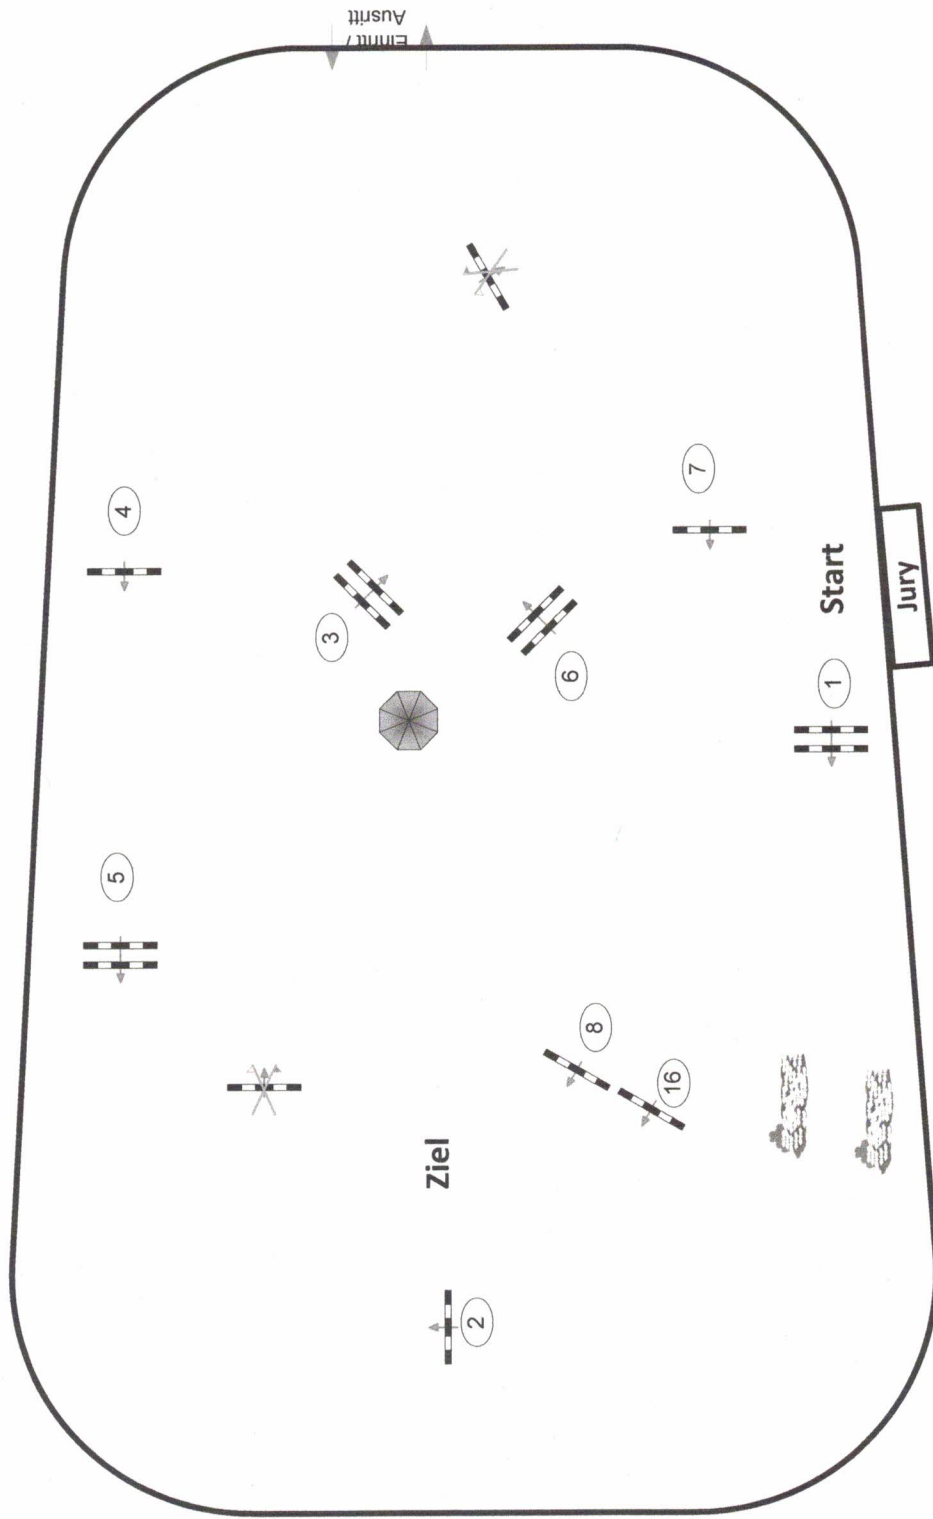

Woldegk 2020

Prüfung Nr.:

6

Punktespringen

Klasse: L*

Samstag, 12. September 2020

Richtverf.: A
LPO § 524
FEI RG / Art.
Höhe: 1,15 mtr.

Tempo: 350 m/Min.
Bahnlänge: 360 mtr.
Erlaubte Zeit: 62 sek.
Höchstzeit: 124 sek.

Hindernisse: 8
Sprünge: 8
Hindernisfehler: sek.
Geschl. Hindernis:

2. Phase über:
Bahnlänge: 0 mtr.
Erlaubte Zeit: 0 sek.
Höchstzeit: 0 sek.

Course Designer
Frank Dieter (GER)
René Queiser