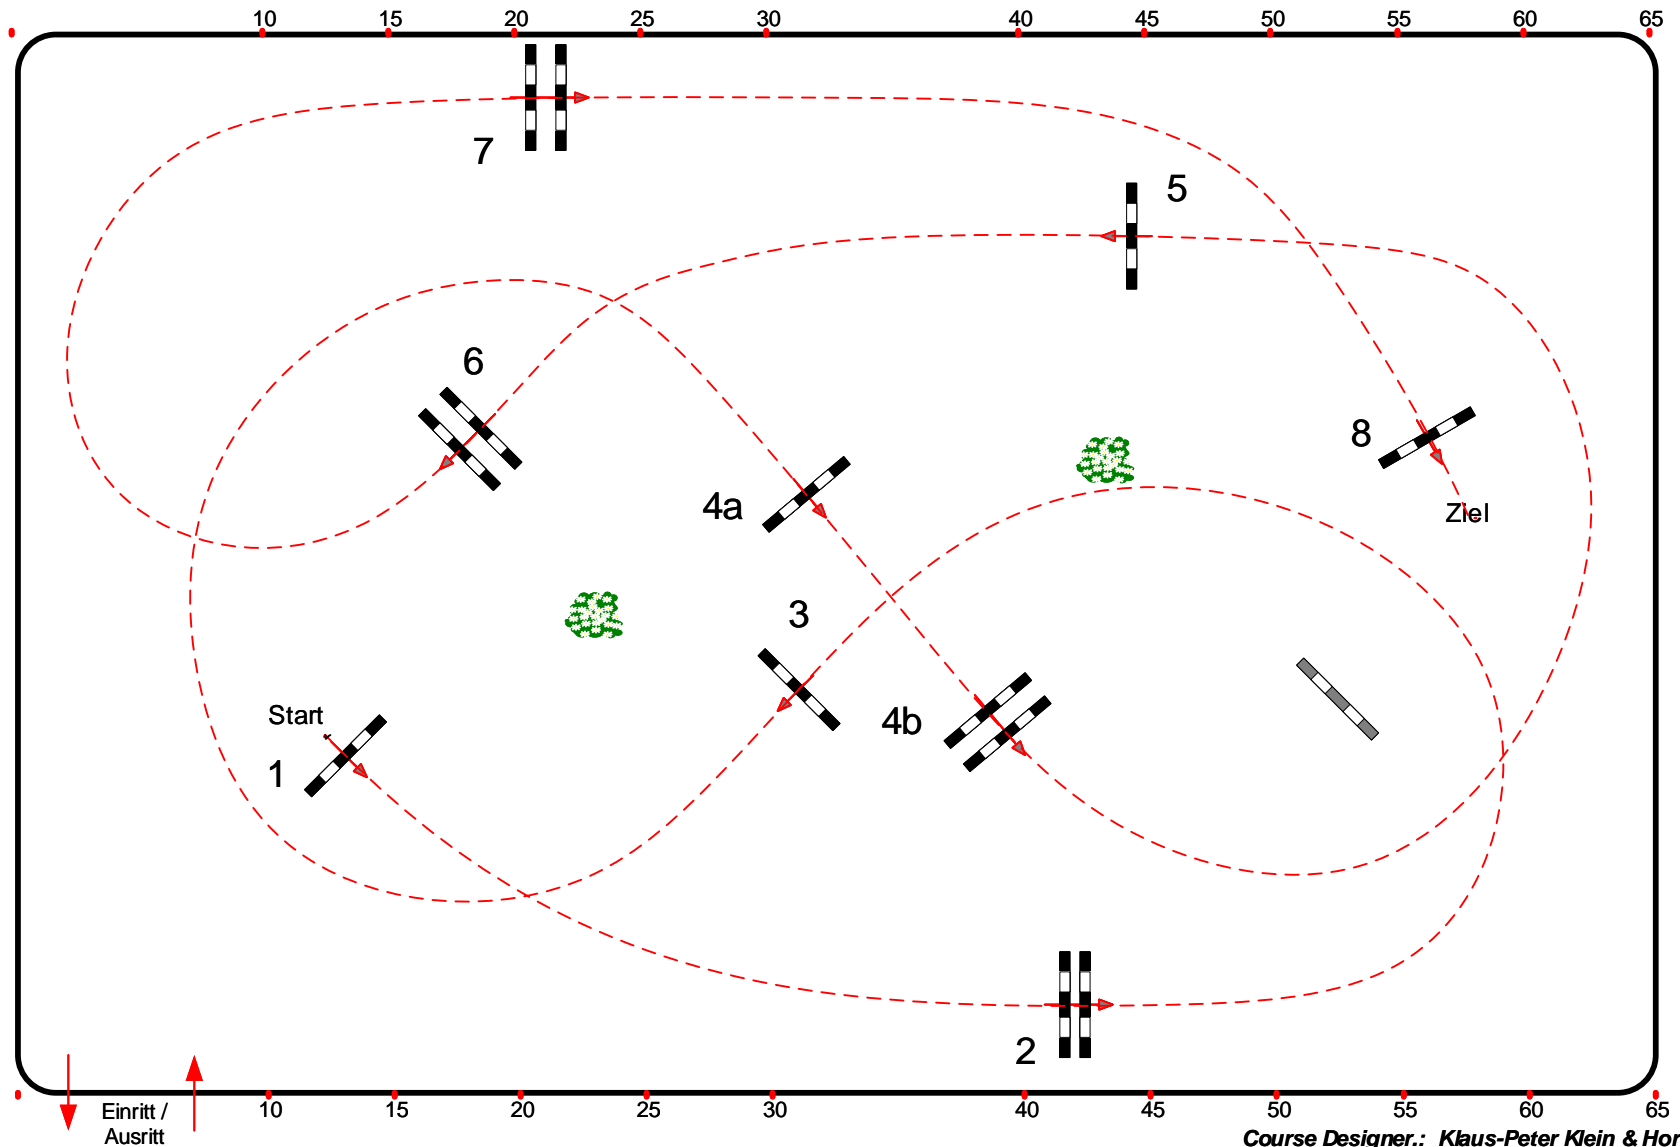

Scharnebeck Sand 2020

13

Kleine Tour

Fehler/Zeit-Springen

Klasse: A**

Dienstag, 4. August 2020

Richtverf.: A
LPO § 501 / 1a1
FEI RG / Art.
Höhe: 1.05 mtr.

Tempo: 350 m/Min.
Bahnlänge: 360 mtr.
Erlaubte Zeit: 62 sek.
Höchstzeit: 124 sek.

Hindernisse: 8
Sprünge: 9
Hindernisfehler: sek.
Geschl. Hindernis:

1. Stechen über:
Bahnlänge: 0 mtr.
Erlaubte Zeit: 0 sek.
Höchstzeit: 0 sek.

Course Designer.: Klaus-Peter Klein & Horst Milhan