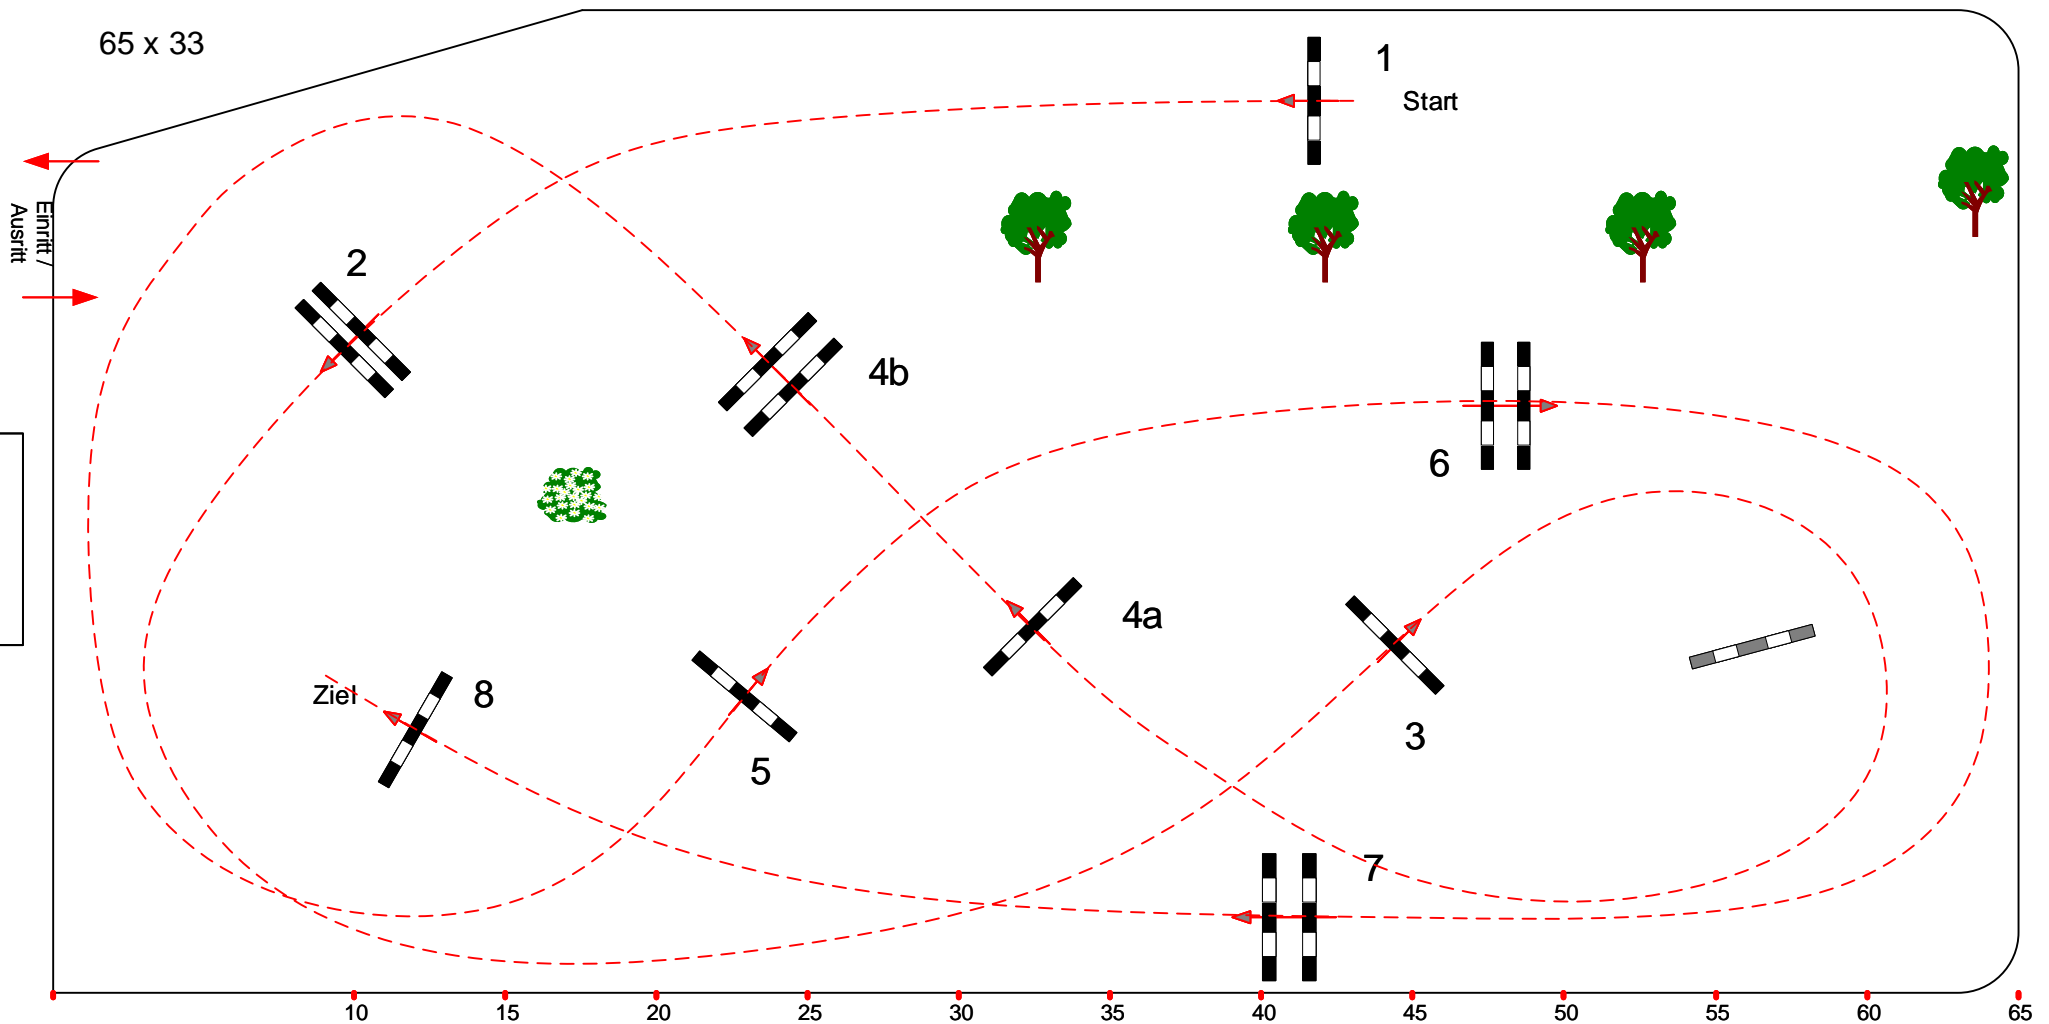

# Lüchow Rehbeck 2020

Springferde Tour Springferdeprüfung

Klasse: A\*

Samstag, 8. August 2020

Richtverf.: A  
LPO § 520,3a  
FEI RG / Art.  
Höhe: 0.85 mtr.

Tempo: 350 m/Min.  
Bahnlänge: 340 mtr.  
Erlaubte Zeit: 59 sek.  
Höchstzeit: 118 sek.

Hindernisse: 8  
Sprünge: 9  
Hindernisfehler: sek.  
Geschl. Hindernis:

0 über: 0  
Bahnlänge: 0 mtr.  
Erlaubte Zeit: 0 sek.  
Höchstzeit: 0 sek.

Course Designer.: Klaus - Peter Klein