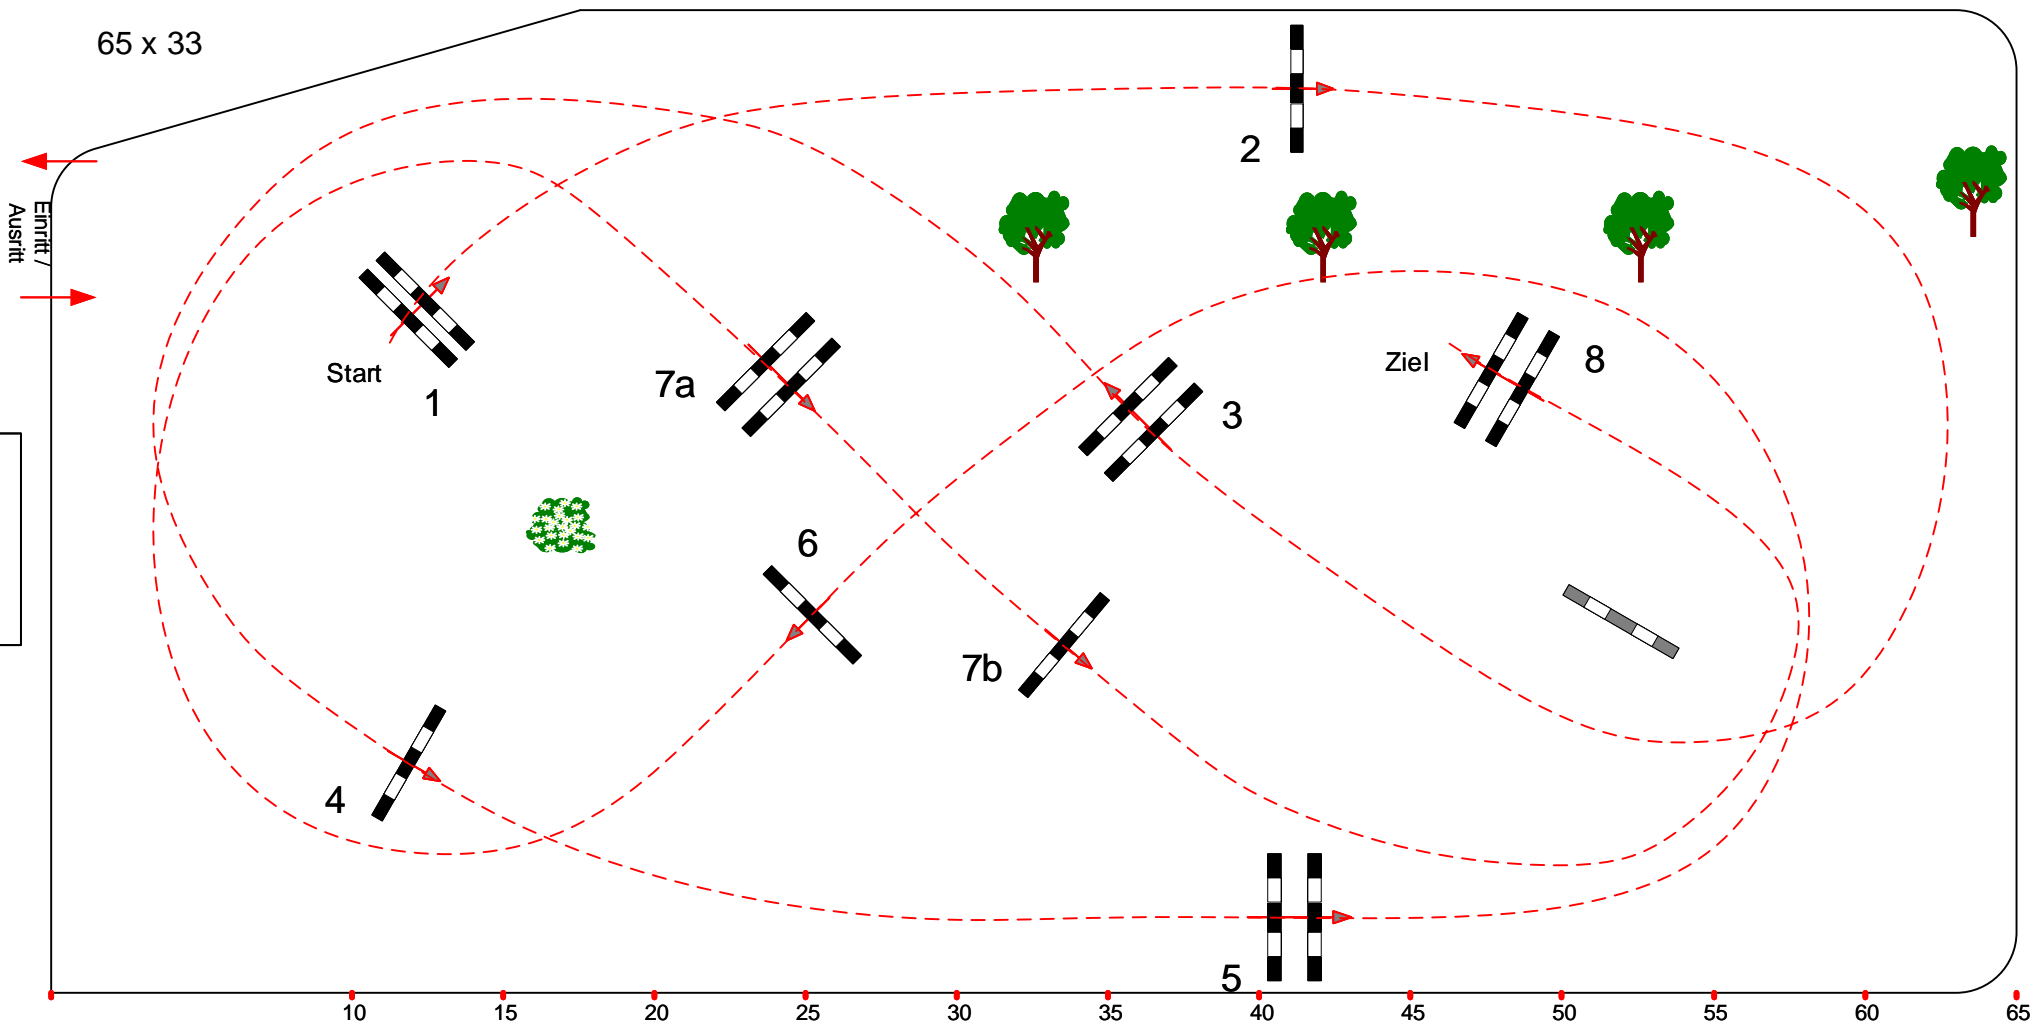

2

Lüchow Rehbeck 2020

Springferde Tour Springferdeprüfung

Klasse: A**

Samstag, 8. August 2020

Richtverf.: A
LPO § 520,3a
FEI RG / Art.
Höhe: 1.05 mtr.

Tempo: 350 m/Min.
Bahnlänge: 380 mtr.
Erlaubte Zeit: 66 sek.
Höchstzeit: 132 sek.

Hindernisse: 8
Sprünge: 9
Hindernisfehler: sek.
Geschl. Hindernis:

0 über: 0
Bahnlänge: 0 mtr.
Erlaubte Zeit: 0 sek.
Höchstzeit: 0 sek.

Course Designer.: Klaus - Peter Klein