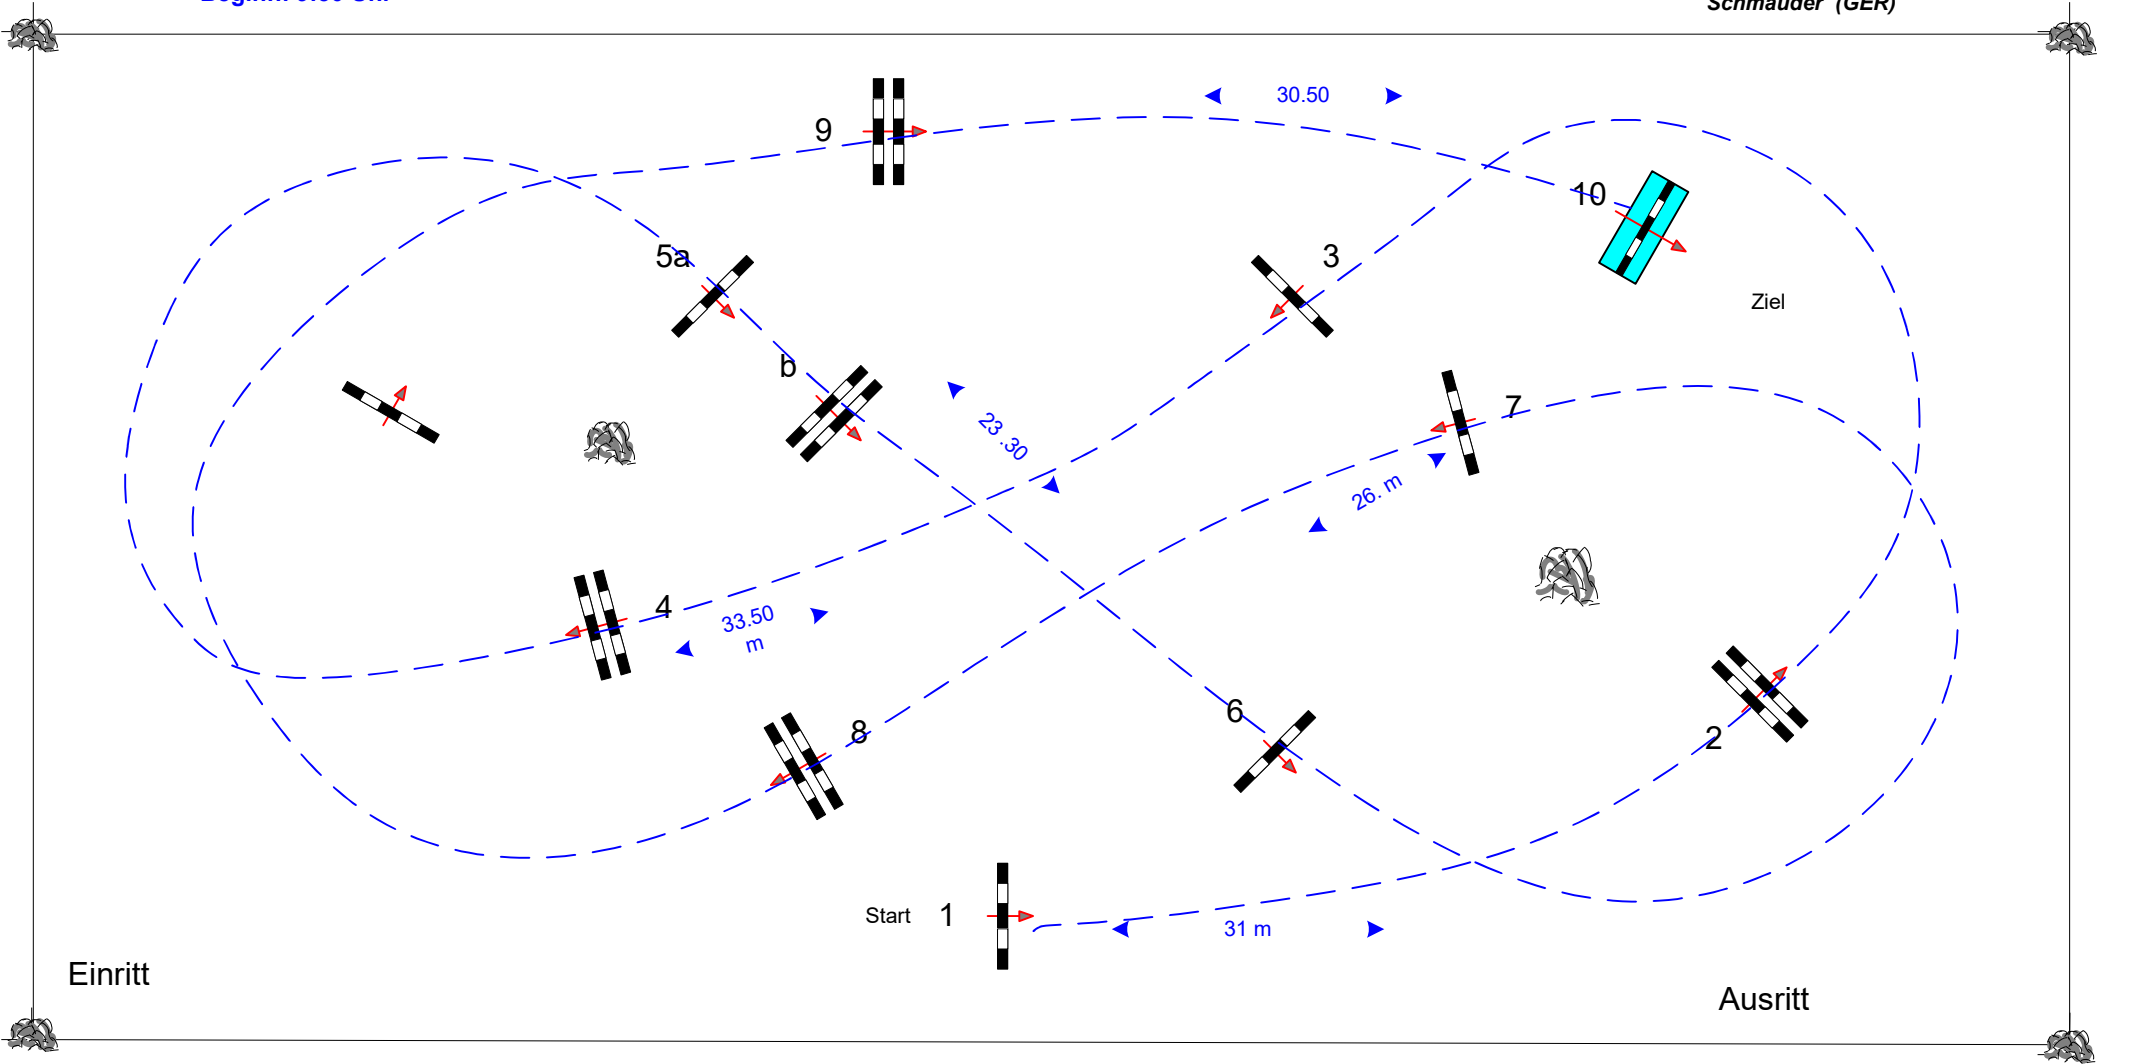

Late Entry Böblingen 2020

Prüfung Nr.: 8

Springpferdeprüfung

Klasse: L

Samstag, 8. August 2020

Beginn: 9:30 Uhr

Richtverf.: A
LPO § 363.1
FEI RG / Art.
Höhe: 1,15 mtr.

Tempo: 350 m/Min.
Bahnlänge: 470 mtr.
Erlaubte Zeit: 81 sek.
Höchstzeit: 162 sek.

Hindernisse: 10
Sprünge: 11
Hindernisfehler: sek.
Geschl. Hindernis:

1. Stechen über:
Bahnlänge: 0 mtr.
Erlaubte Zeit: 0 sek.
Höchstzeit: 0 sek.

Course Designer
Walter Holzapfel, Phil
Schmauder (GER)

Einritt