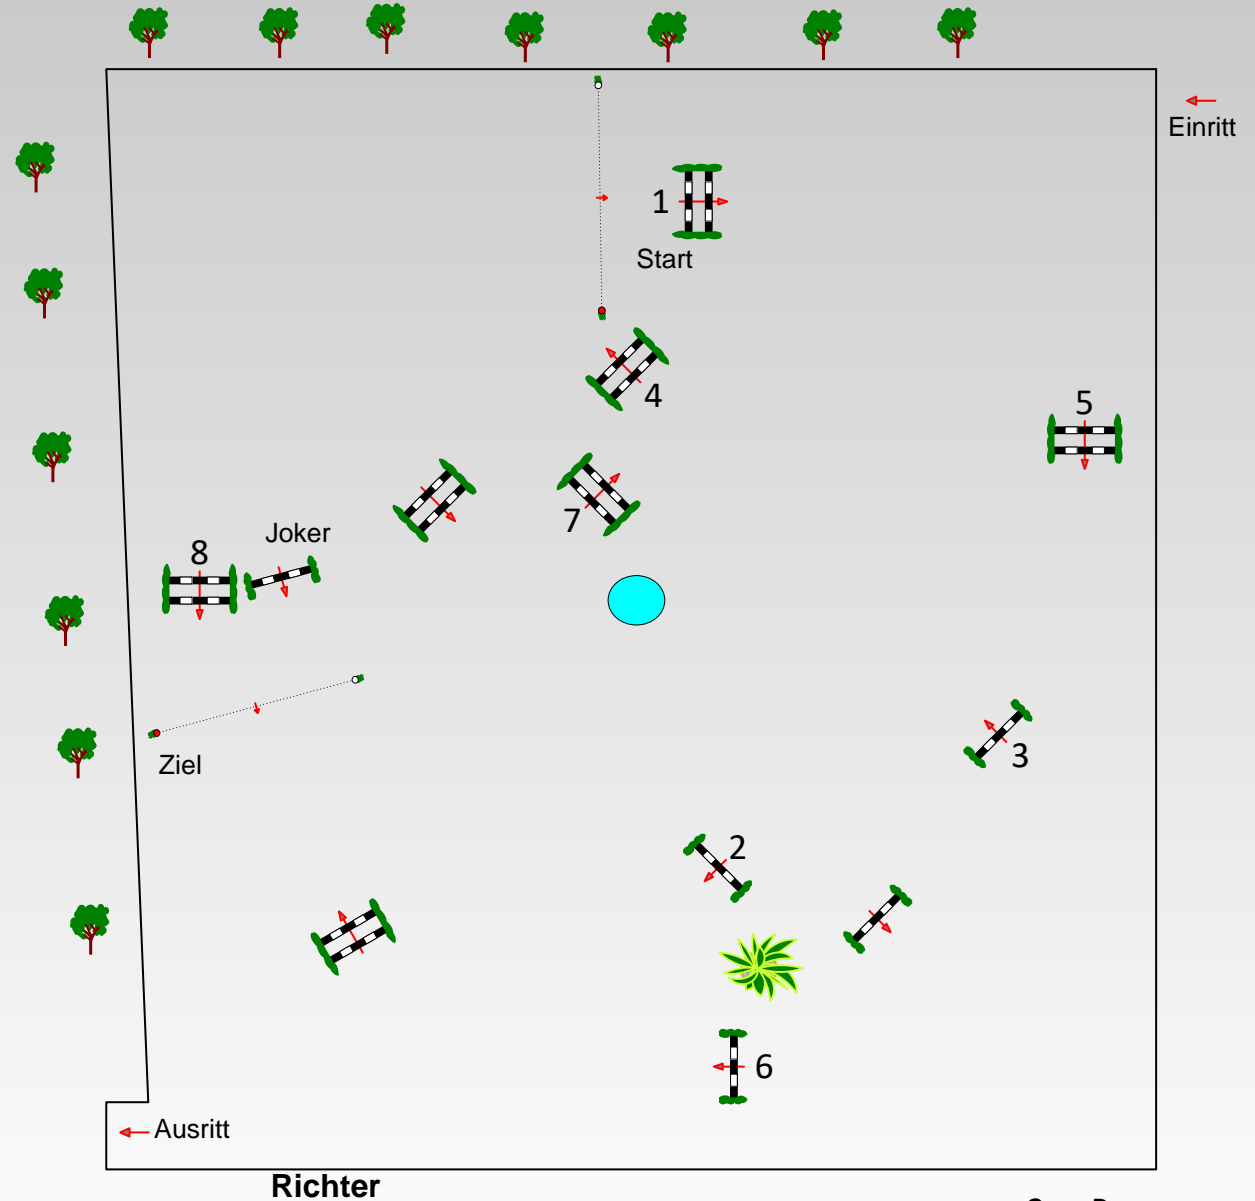

# Rindelbach 2020

6

Prüfung Nr.: 10

Punkte-Spring-LP

Klasse: A\*\*

Samstag, 22. August 2020

Beginn: 8:30 Uhr

Richtverf.: A  
LPO § 524  
RG / Art.  
Höhe: 1,05 mtr.

Tempo: 350 m/Min.

Bahnlänge: 385 mtr.  
Erlaubte Zeit: 66 sek.  
Höchstzeit: 132 sek.

Hindernisse: 8  
Sprünge: 8  
Hindernisfehler: sek.  
geschl. Hindernis:

1. Stechen über:

Bahnlänge: 0 mtr.  
Erlaubte Zeit: 0 sek.  
Höchstzeit: 0 sek.

2. Stechen über:

Bahnlänge: 0 mtr.  
Erlaubte Zeit: 0 sek.  
Höchstzeit: 0 sek.

Course Designer

J. Lehmann, M Nepper (GER) mit Team