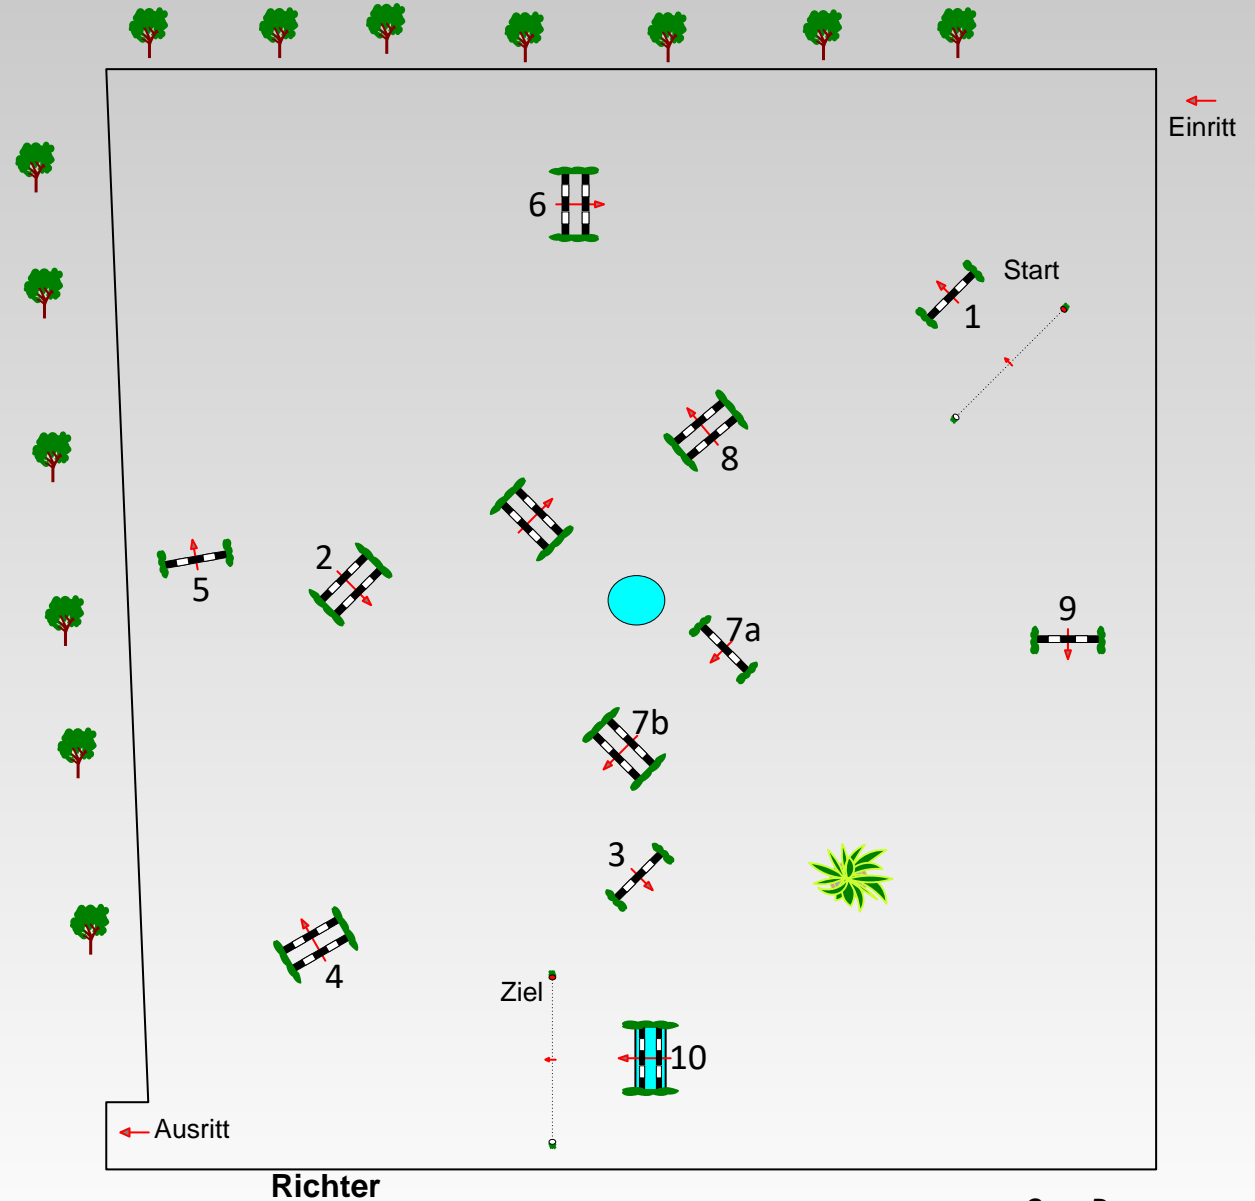

# Rindelbach 2020

12

Prüfung Nr.: 12

Springferde Tour

Springferde-LP

Klasse: M\*

Sonntag, 23. August 2020

Beginn: 10:30 Uhr

Richtverf.: A  
LPO § 363.1  
RG / Art.  
Höhe: 1,25 mtr.

Tempo: 350 m/Min.

Bahnlänge: 445 mtr.  
Erlaubte Zeit: 77 sek.  
Höchstzeit: 154 sek.

Hindernisse: 10  
Sprünge: 11  
Hindernisfehler: sek.  
geschl. Hindernis:

1. Stechen über:

Bahnlänge: 0 mtr.  
Erlaubte Zeit: 0 sek.  
Höchstzeit: 0 sek.

2. Stechen über:

Bahnlänge: 0 mtr.  
Erlaubte Zeit: 0 sek.  
Höchstzeit: 0 sek.

Course Designer

J. Lehmann, M Nepper (GER) mit Team