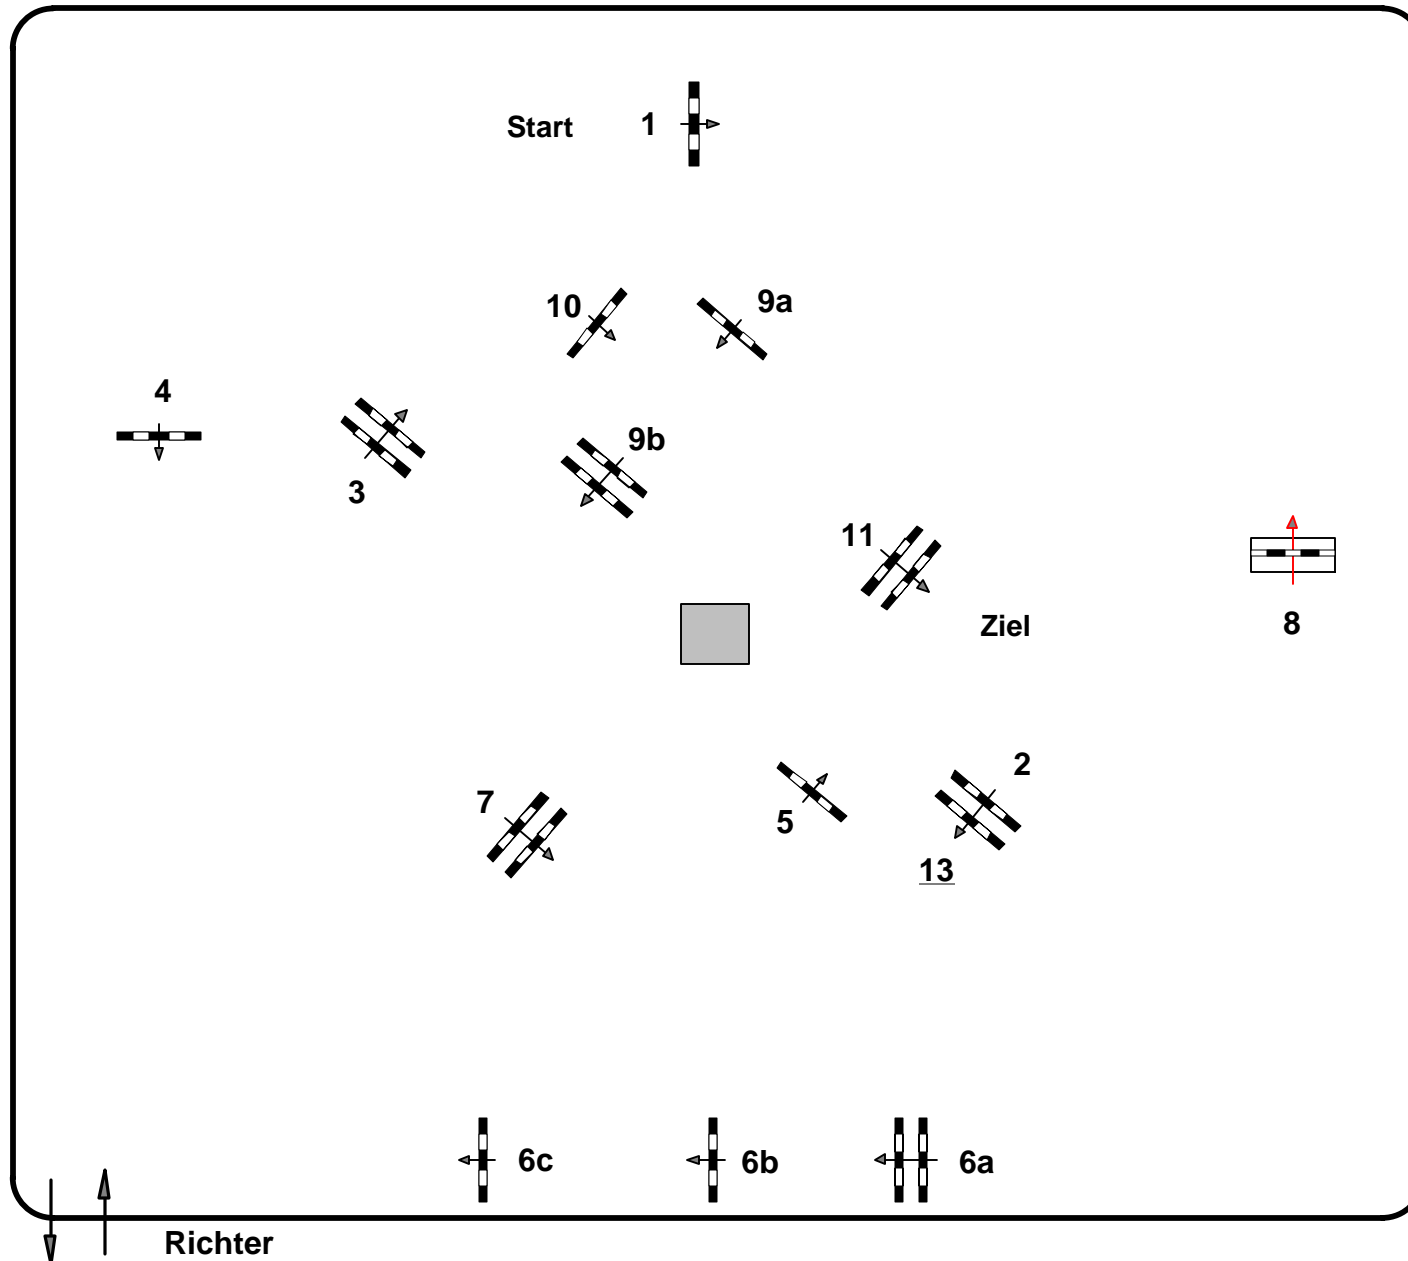

Standardspringprüfung mit Stechen

Klasse: 140 cm

Richtverf.: A

ÖTO § AM5

Höhe: 1,40 mtr.

Tempo: 350 m/Min.

Bahnlänge: 510 mtr.

Erlaubte Zeit: 88 sek.

Höchstzeit: 176 sek.

Hindernisse: 11

Sprünge: 14

1 Stechen über:

7-8-11-6bc-3-4-13

Bahnlänge: 350 mtr.

Erlaubte Zeit: 60 sek.

Höchstzeit: 120 sek.