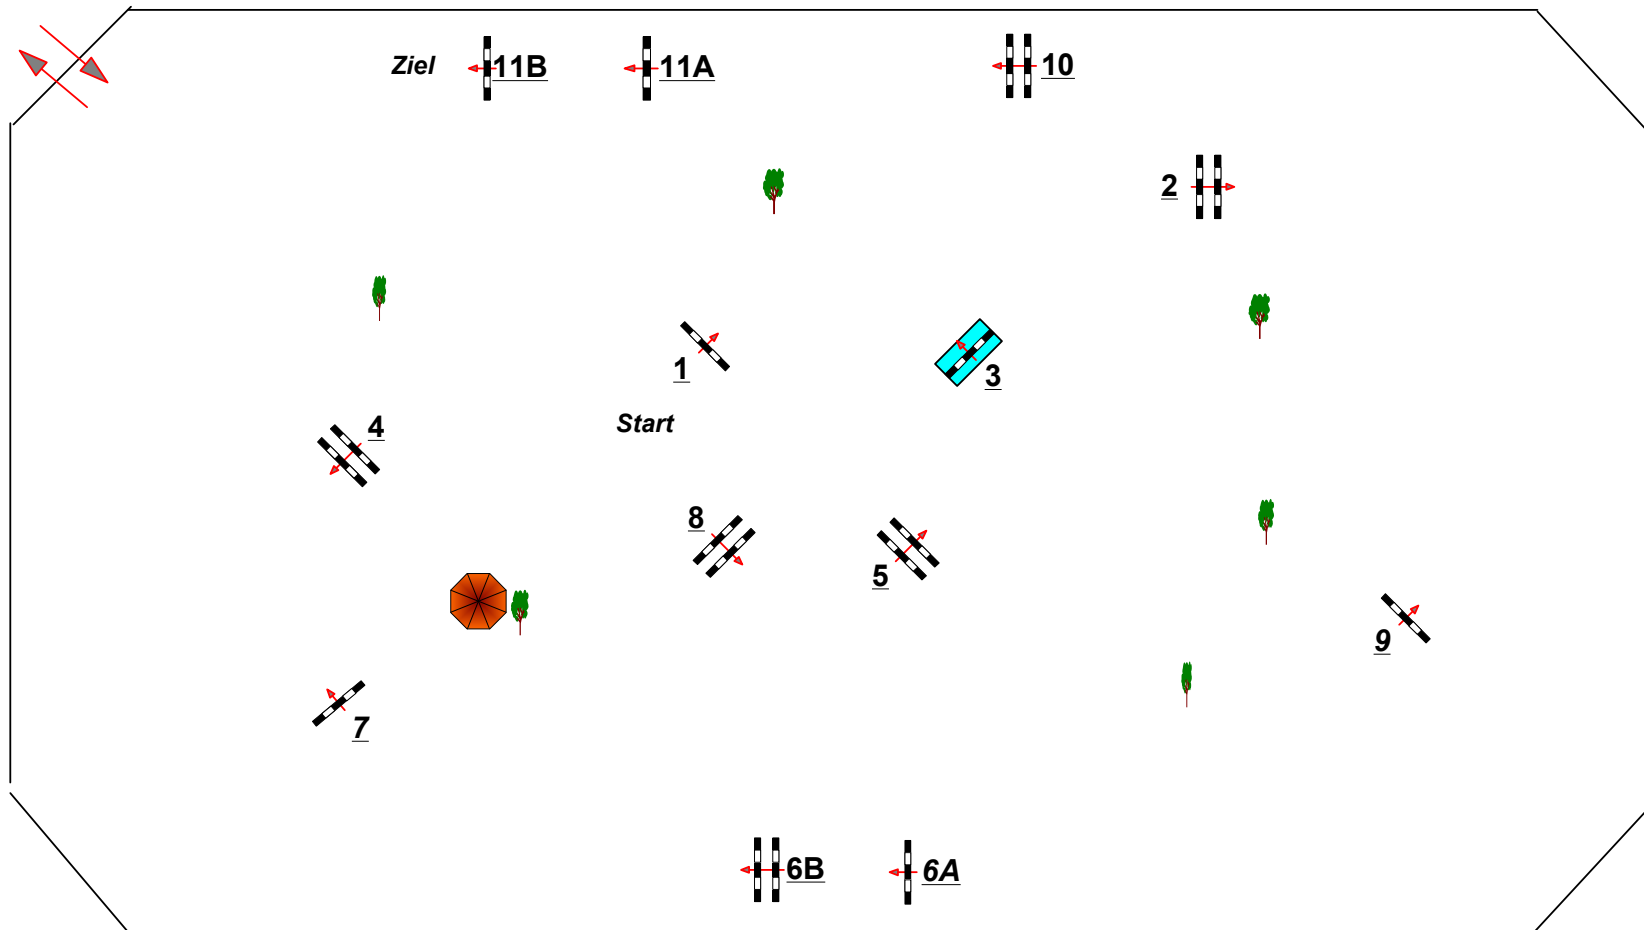

# Schneeverdingen-Schultenwede 2020

11

Fehler/Zeit-Springen

Klasse: M\*\*

Freitag, 11. September 2020

Richtverf.: A  
LPO § 501 / Aa 1  
FEI RG / Art.  
Höhe: 1,35 mtr.

Tempo: 350 m/Min.  
Bahnlänge: 470 mtr.  
Erlaubte Zeit: 81 sek.  
Höchstzeit: 162 sek.

Hindernisse: 11  
Sprünge: 13  
Hindernisfehler: sek.  
Geschl. Hindernis:

Richter

Parcoursgestaltung  
Horst Millahn, Hamburg  
Niels Rademacher, Ahrensburg