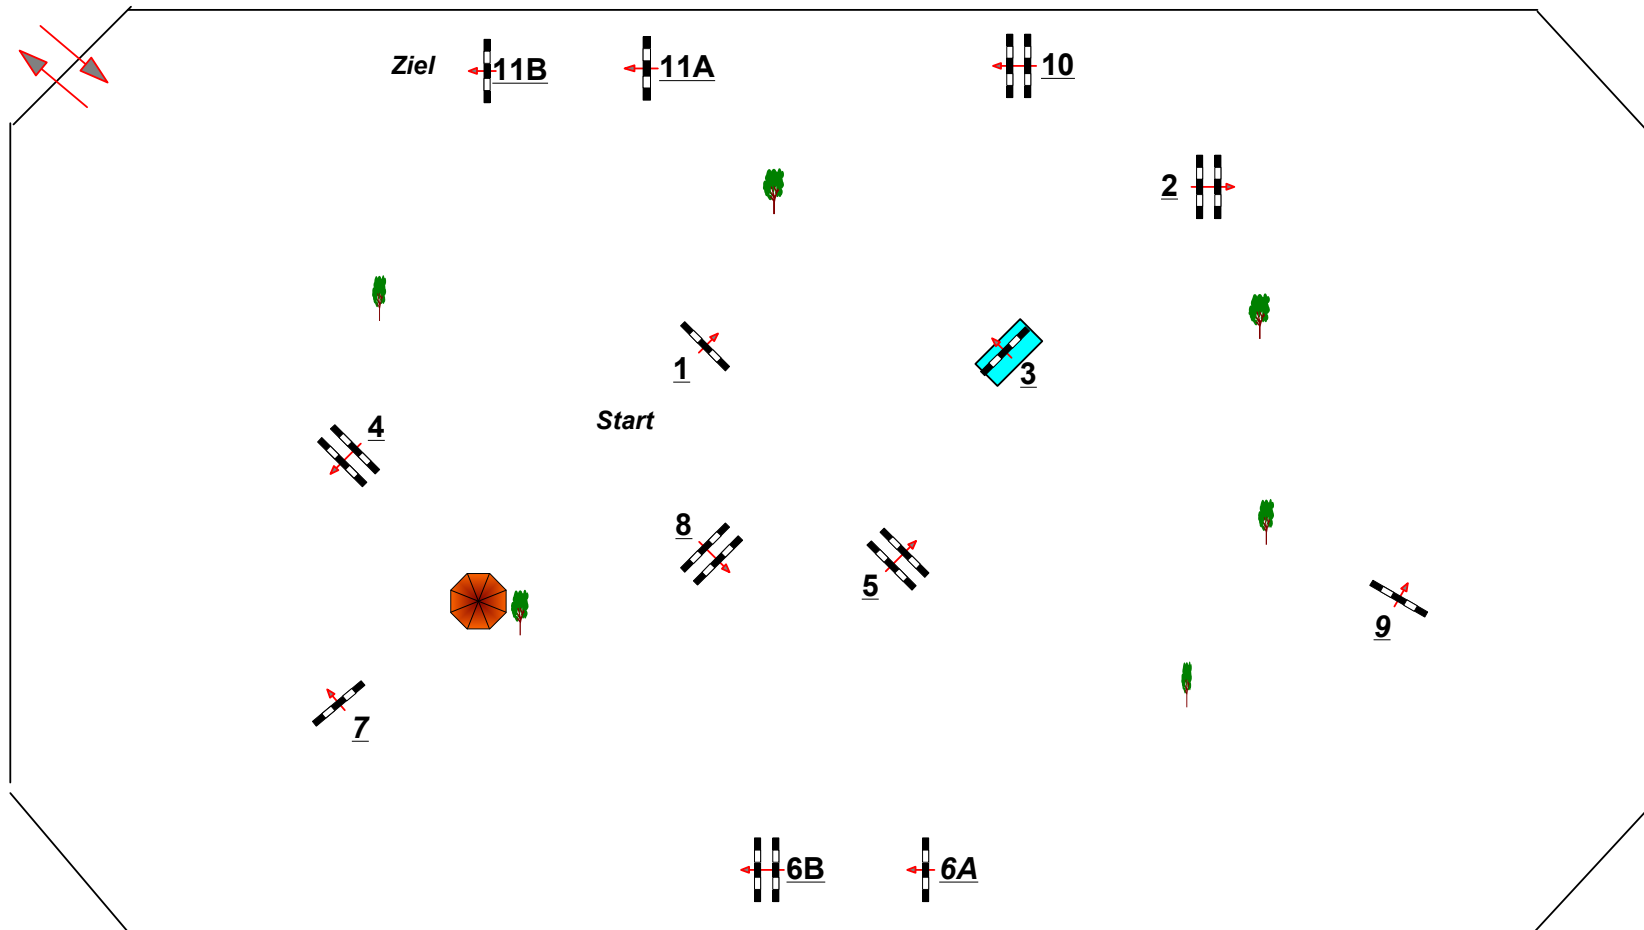

Schneeverdingen-Schultenwede 2020

14

Fehler/Zeit-Springen

Klasse: Youngster M**

Freitag, 11. September 2020

Richtverf.: A
LPO § 501 / Aa 1
FEI RG / Art.
Höhe: 1,35 mtr.

Tempo: 350 m/Min.
Bahnlänge: 470 mtr.
Erlaubte Zeit: 81 sek.
Höchstzeit: 162 sek.

Hindernisse: 11
Sprünge: 13
Hindernisfehler: sek.
Geschl. Hindernis:

Richter

Parcoursgestaltung
Horst Millahn, Hamburg
Niels Rademacher, Ahrensburg