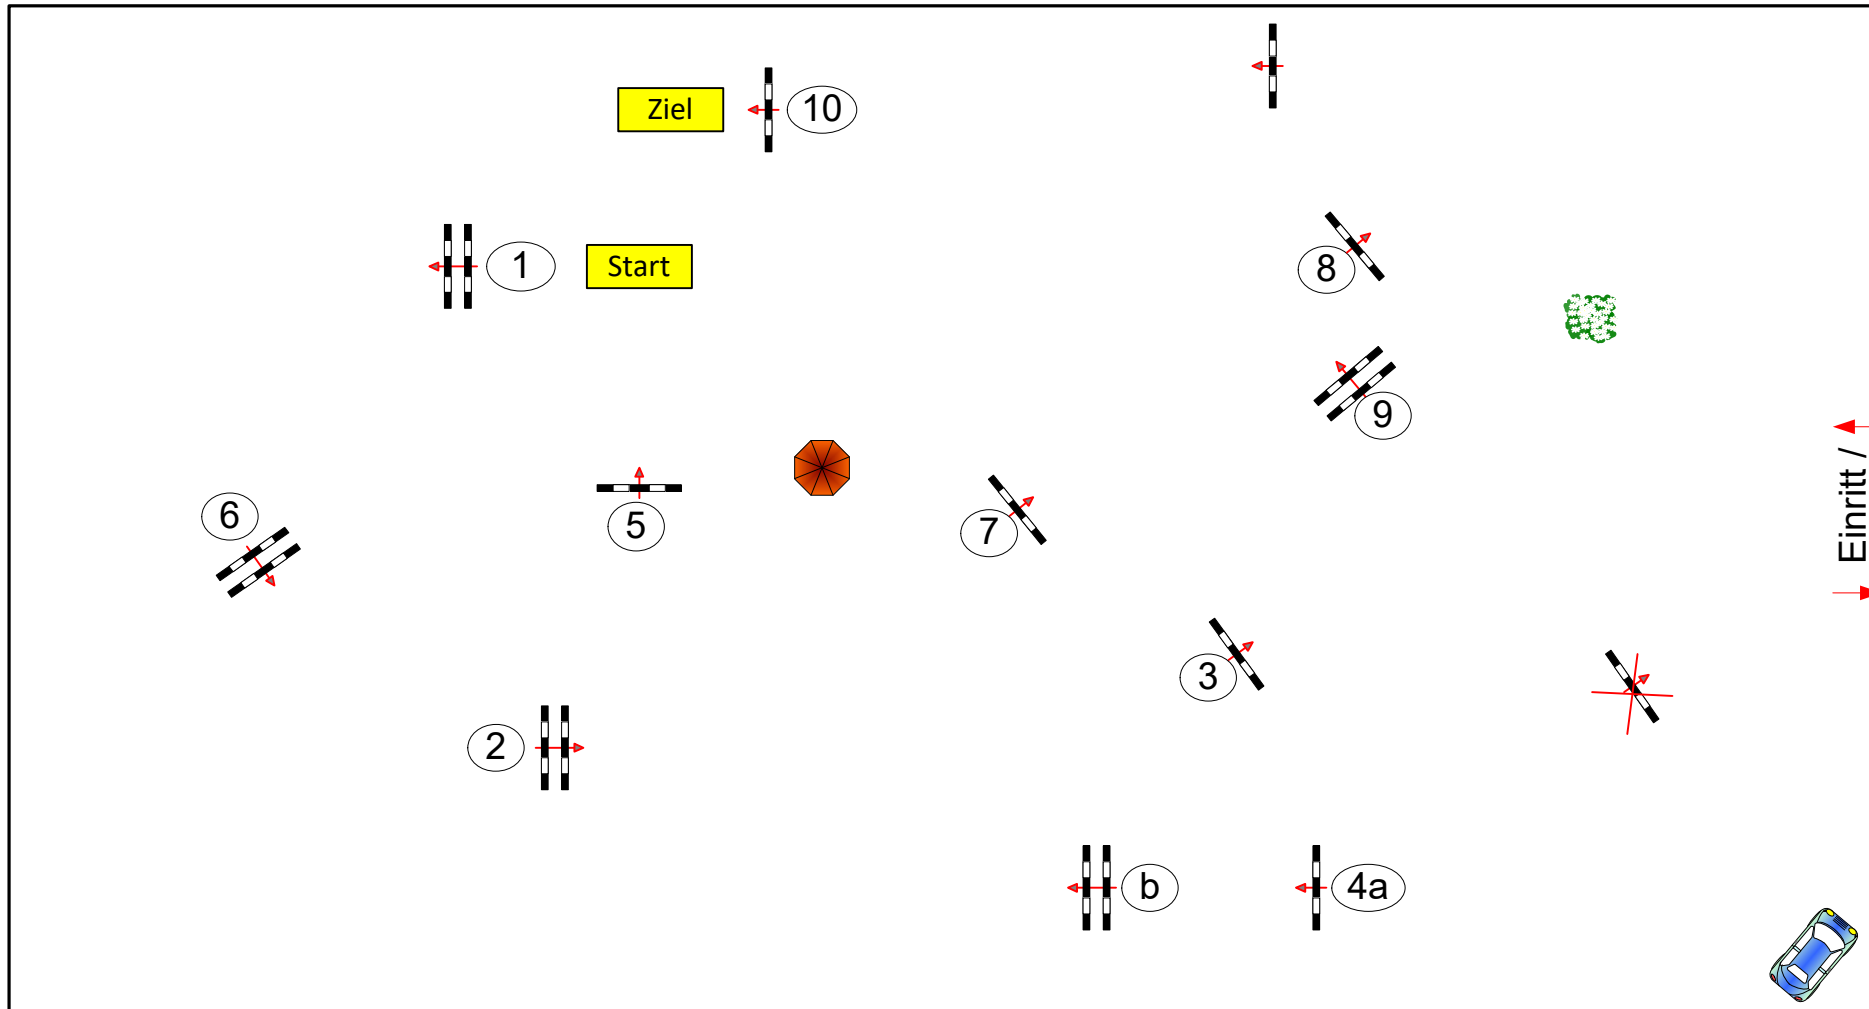

Wörmlitzer Pferdewoche

Prüfung Nr.: 05 Mittlere Tour Fehler/Zeit-Springen Klasse: M* Freitag, 11. September 2020 Beginn: 17:00 Uhr

Richtverf.: A	Tempo: 350 m/Min.	Hindernisse: 10	1. Stechen über: 0 mtr.	2. Stechen über: 0 mtr.
LPO § 501,A1	Bahnlänge: 430 mtr.	Sprünge: 11	Bahnlänge: 0 sek.	Bahnlänge: 0 sek.
FEI RG / Art.	Erlaubte Zeit: 74 sek.	Hindernisfehler: sek.	Erlaubte Zeit: 0 sek.	Erlaubte Zeit: 0 sek.
Höhe: 1,25 mtr.	Höchstzeit: 148 sek.	Geschl. Hindernis:	Höchstzeit: 0 sek.	Höchstzeit: 0 sek.