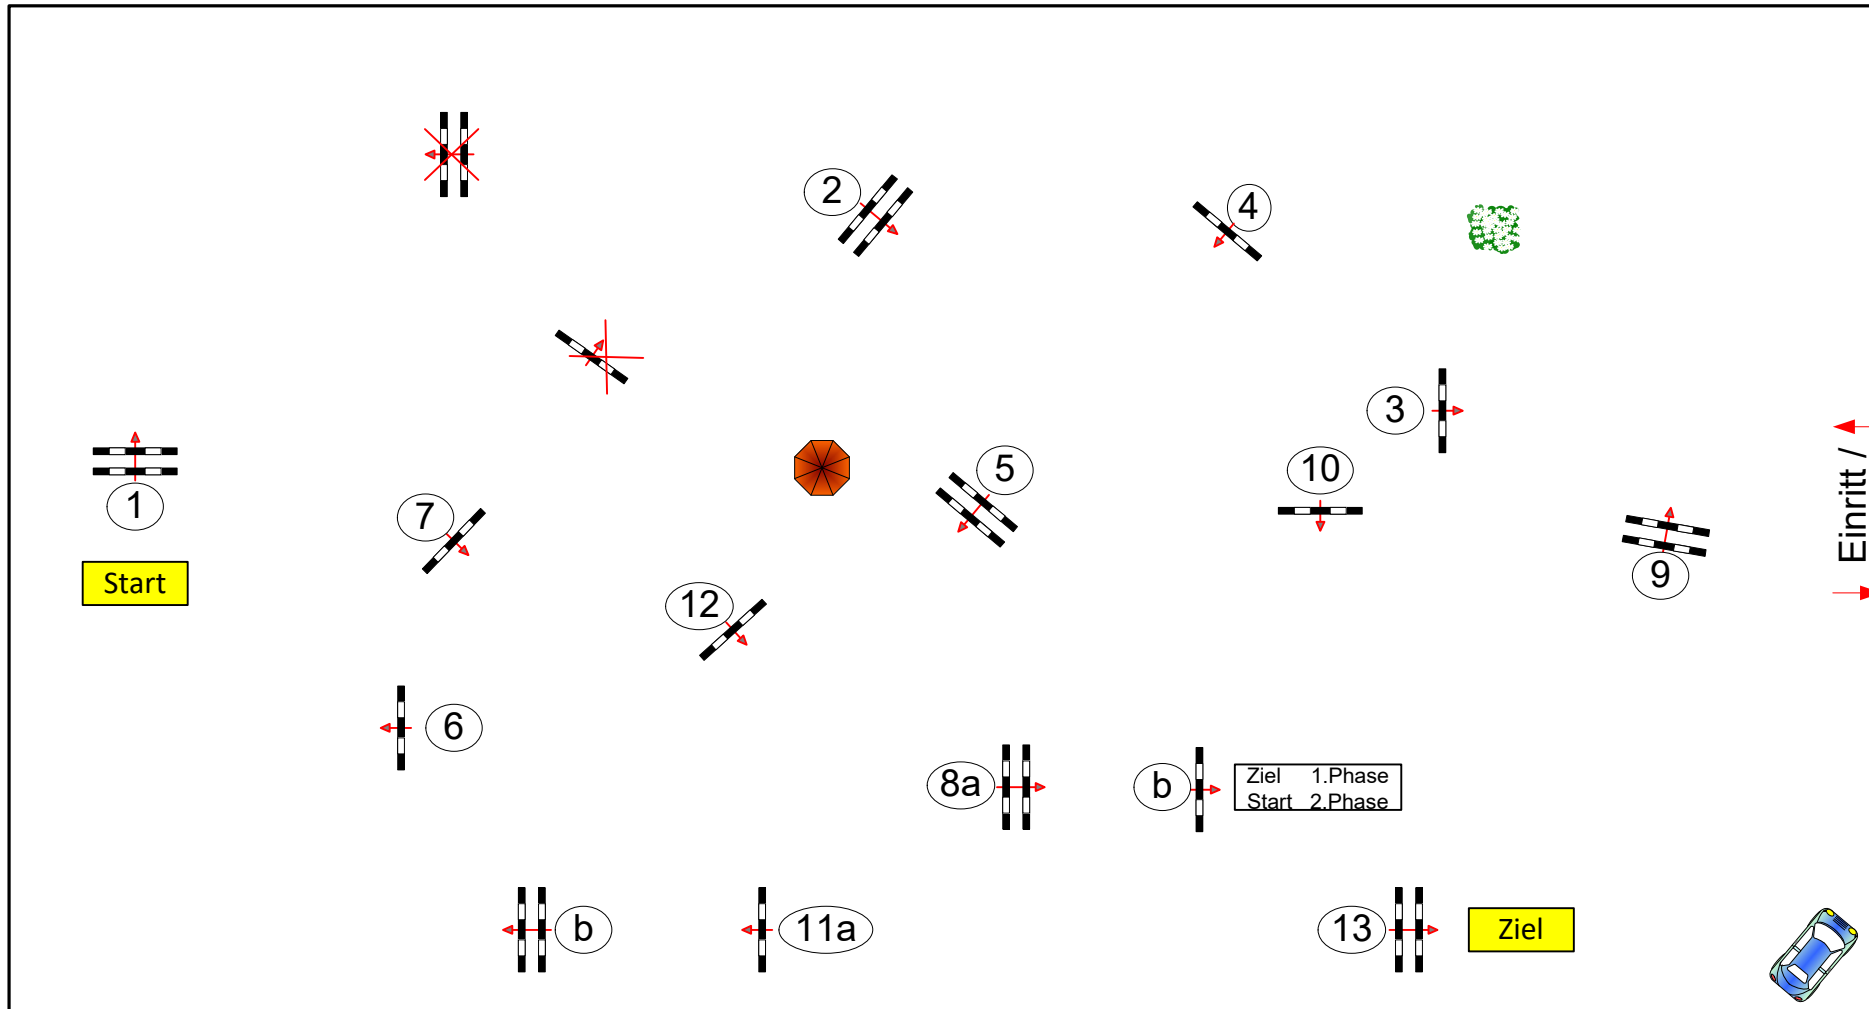

Wörmlitzer Pferdewoche

Prüfung Nr.: 10 Große Tour Zwei-Phasen-Spring-LP Klasse: M** Samstag, 12. September 2020 Beginn: 16:30 Uhr

Richtverf.: D	Tempo: 350 m/Min.	Hindernisse: 8	2. Phase über: 9-13	2. Stechen über: 0 mtr.
LPO § 525.1	Bahnlänge: 360 mtr.	Sprünge: 9	Bahnlänge: 300 mtr.	Bahnlänge: 0 sek.
FEI RG / Art.	Erlaubte Zeit: 62 sek.	Hindernisfehler: sek.	Erlaubte Zeit: 52 sek.	Erlaubte Zeit: 0 sek.
Höhe: 1,35 mtr.	Höchstzeit: 124 sek.	Geschl. Hindernis:	Höchstzeit: 104 sek.	Höchstzeit: 0 sek.