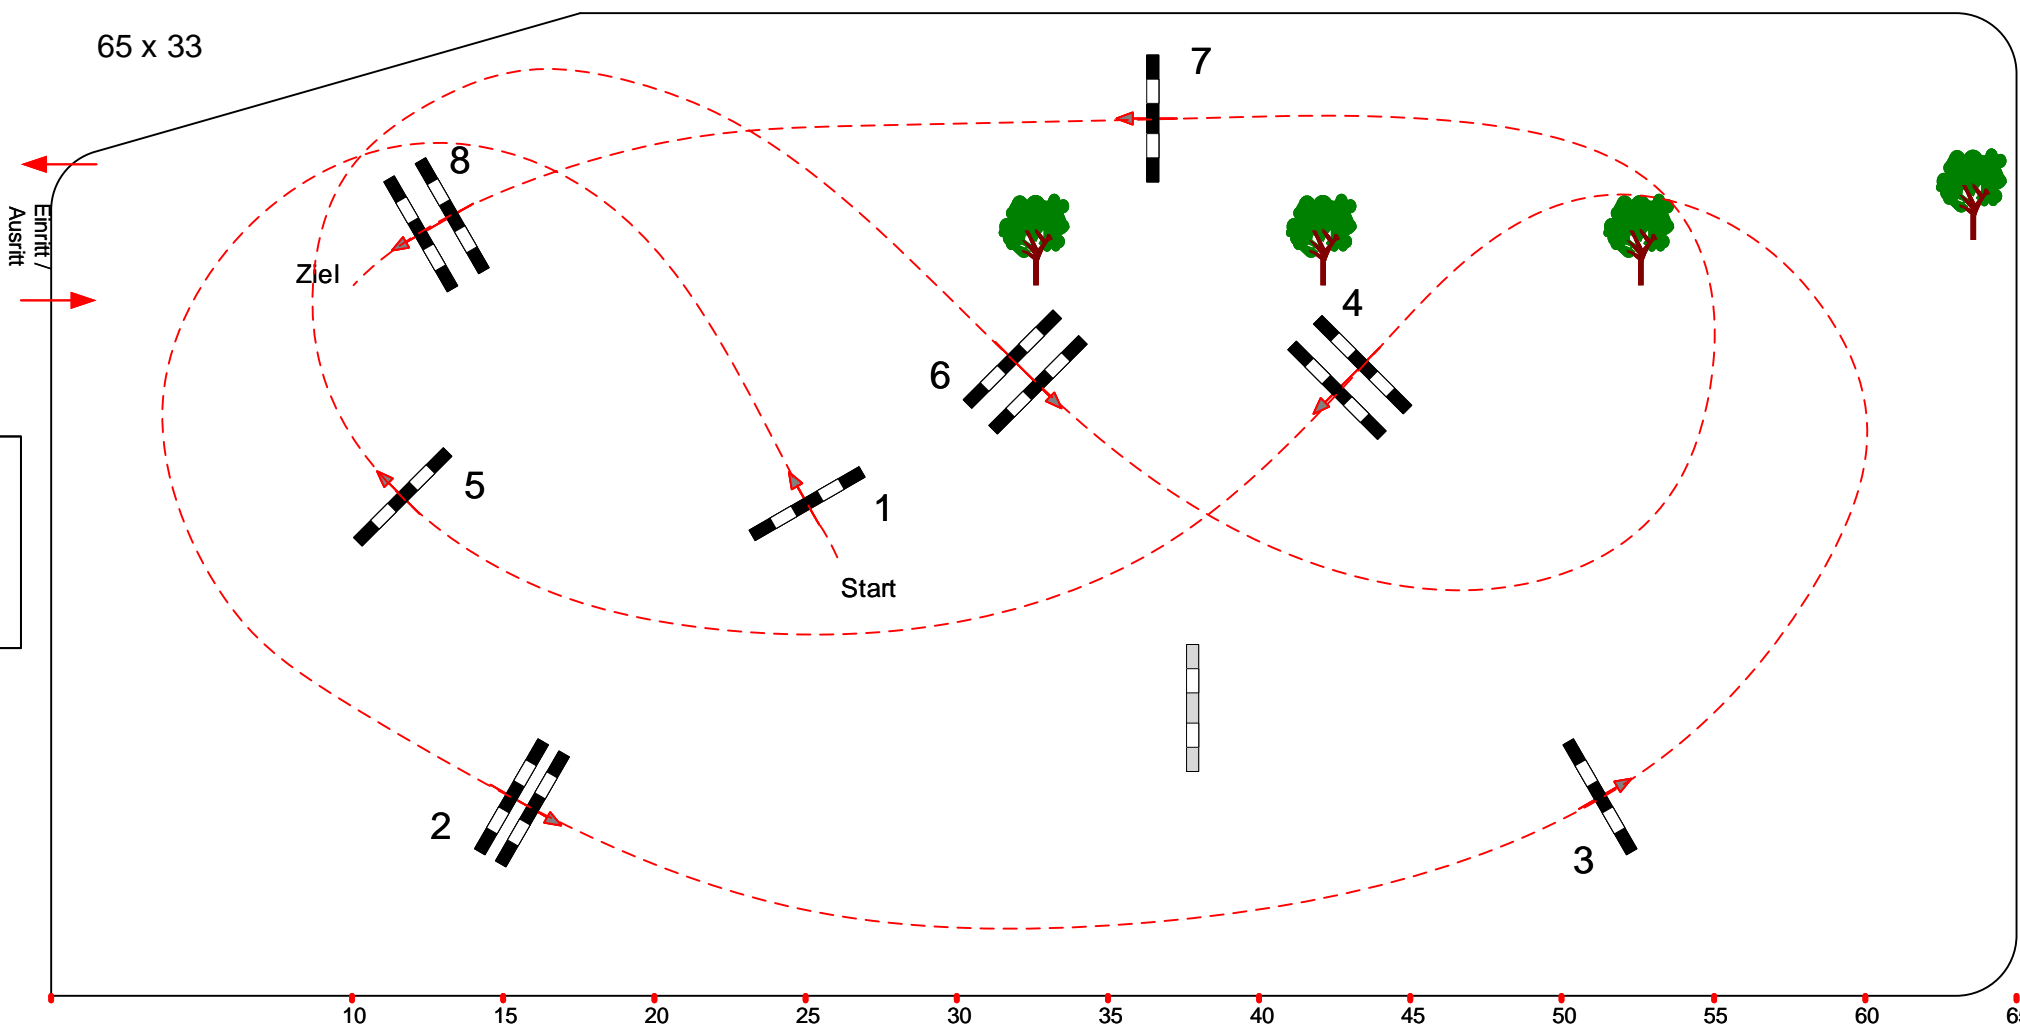

# Lüchow Rehbeck 2020

Kleine Tour

Stil-Springen

Klasse: E

Samstag, 26. September 2020

Richtverf.: A  
LPO § 520,3a  
FEI RG / Art.  
Höhe: 0.85 mtr.

Tempo: 350 m/Min.  
Bahnlänge: 300 mtr.  
Erlaubte Zeit: 52 sek.  
Höchstzeit: 104 sek.

Hindernisse: 8  
Sprünge: 8  
Hindernisfehler: sek.  
Geschl. Hindernis:

0 über: 0  
Bahnlänge: 0 mtr.  
Erlaubte Zeit: 0 sek.  
Höchstzeit: 0 sek.

Richter