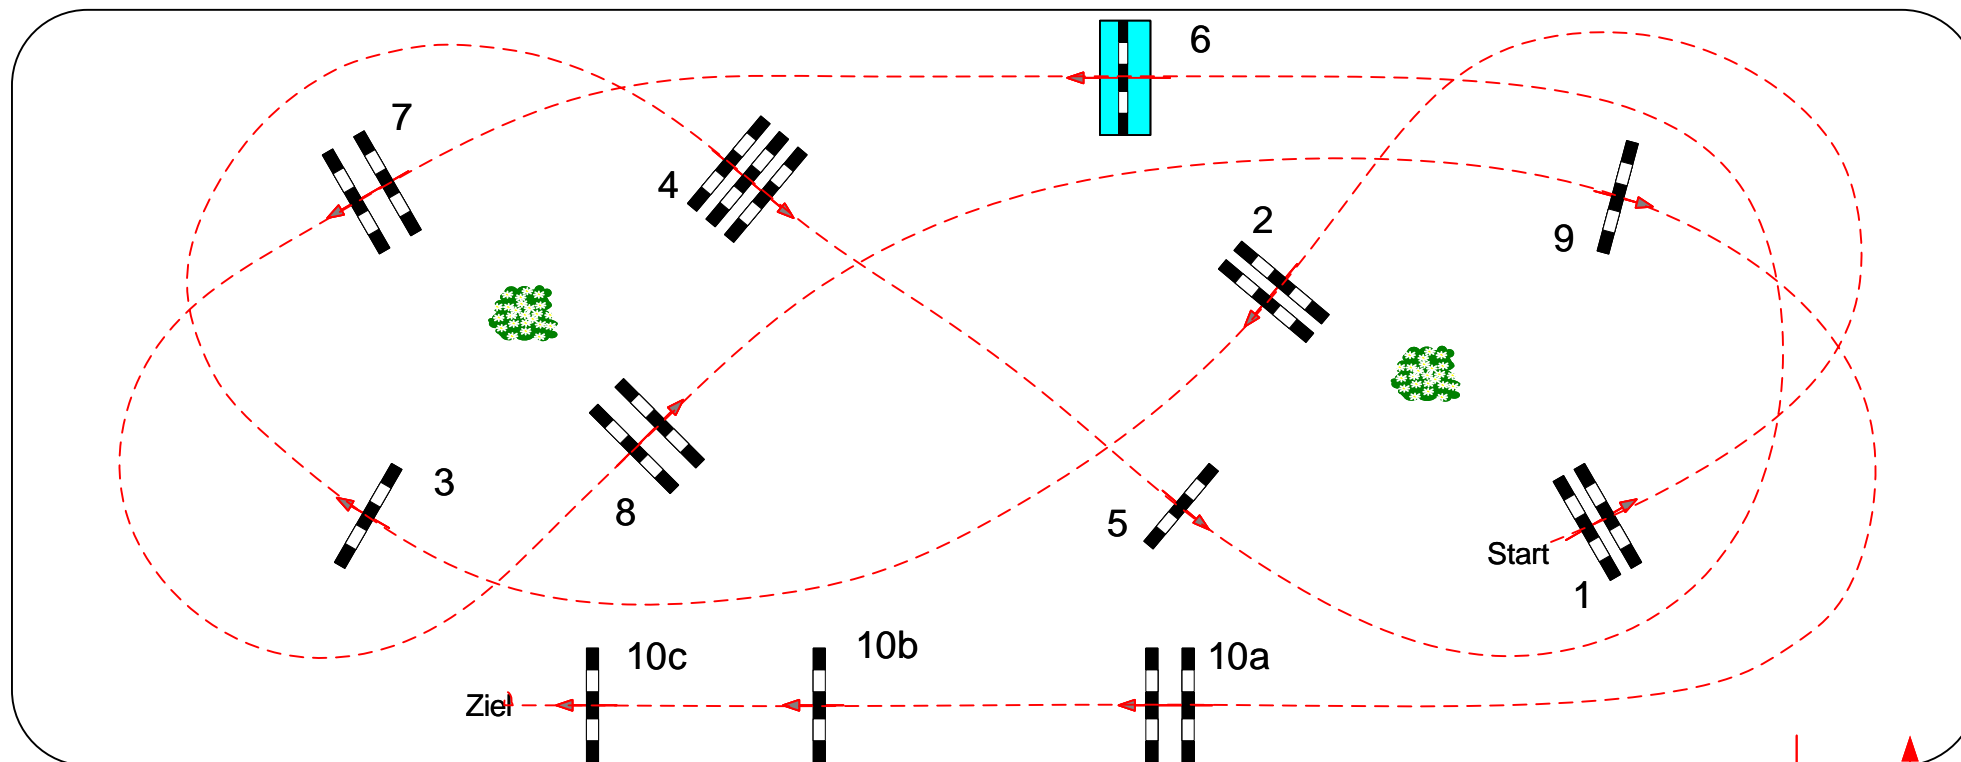

Stützpunktturnier Luhmühlen 2020

6

Große Tour

Fehler/Zeit-Springen

Klasse: S*

Sonntag, 18. Oktober 2020

Richtverf.: A
LPO § 501 / 1a1
FEI RG / Art.
Höhe: 1,40 mtr.

Tempo: 325 m/Min.
Bahnlänge: 350 mtr.
Erlaubte Zeit: 65 sek.
Höchstzeit: 130 sek.

Hindernisse: 10
Sprünge: 12
Hindernisfehler: sek.
Geschl. Hindernis:

1. Stechen über:
Bahnlänge: 0 mtr.
Erlaubte Zeit: 0 sek.
Höchstzeit: 0 sek.

10 15 20 25 30 35 40 45 50 55 60

10 15 20 25 30 35 40 45 50 55

Einritt / Ausritt

Richter

Course Designer
Klaus-Peter Klein (GER)
Stefanie Wichern