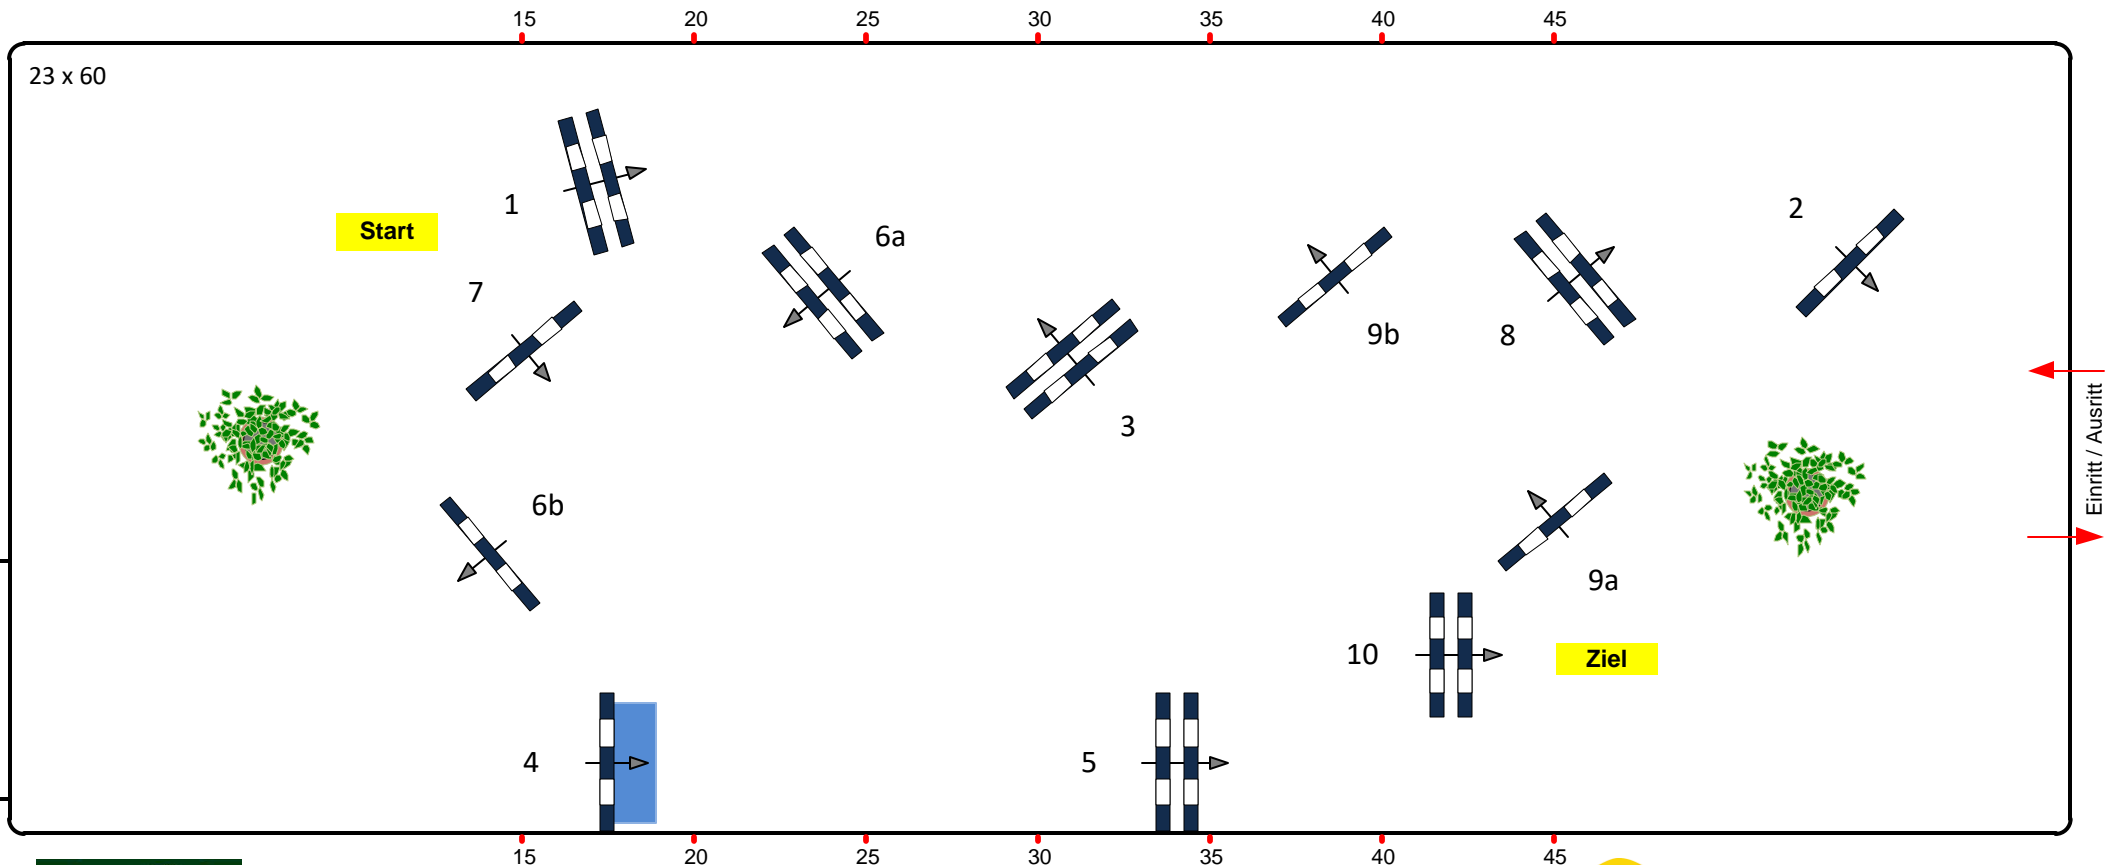

Late Entry - Kranichstein

29.-31. Januar 2021

9

Fehler/Zeit

Klasse M**

Sonntag 31. Januar 2021

Beginn: 09:15 Uhr

Richtverf.: A
LPO § 501,A1
FEI RG / Art.
Höhe: 1,35 mtr.

Tempo: 350 m/Min.
Bahnlänge: 0 mtr.
Erlaubte Zeit: 0 sek.
Höchstzeit: 0 sek.

Hindernisse: 10
Sprünge: 12
Hindernisfehler: sek.
Geschl. Hindernis:

1. Stechen über:
Bahnlänge: 0 mtr.
Erlaubte Zeit: 0 sek.
Höchstzeit: 0 sek.

Late Entry - Kranichstein

29.-31. Januar 2021

6

Fehler/Zeit

Klasse A**

Sonntag 31. Januar 2021

Beginn: 08:30 Uhr

Richtverf.: A
LPO § 501,A1
FEI RG / Art.
Höhe: 1,05 mtr.