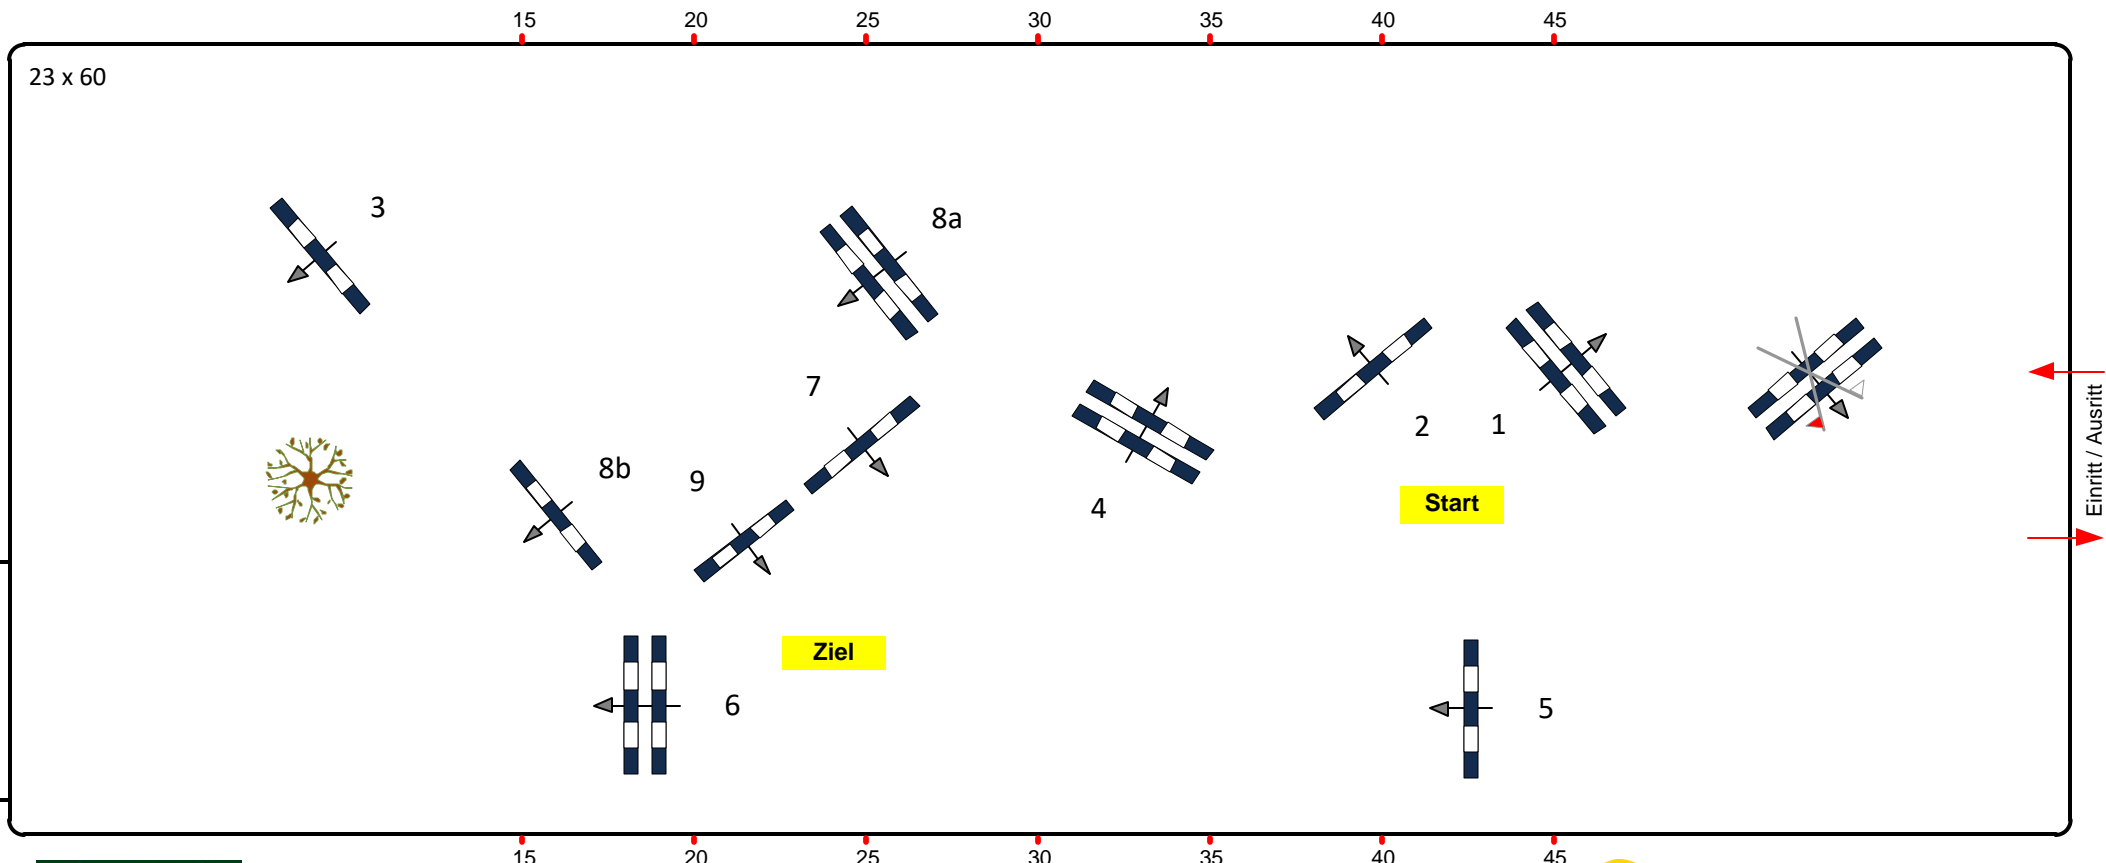

Tempo: 350 m/Min.
Bahnlänge: 0 mtr.
Erlaubte Zeit: 0 sek.
Höchstzeit: 0 sek.

Hindernisse: 10
Sprünge: 12
Hindernisfehler: sek.
Geschl. Hindernis:

1. Stechen über:
Bahnlänge: 0 mtr.
Erlaubte Zeit: 0 sek.
Höchstzeit: 0 sek.

Late Entry - Kranichstein

29.-31. Januar 2021

6

Fehler/Zeit

Klasse A**

Sonntag 31. Januar 2021

Beginn: 08:30 Uhr

Richtverf.: A
LPO § 501,A1
FEI RG / Art.
Höhe: 1,05 mtr.

Tempo: 350 m/Min.
Bahnlänge: 400 mtr.
Erlaubte Zeit: 69 sek.
Höchstzeit: 138 sek.

Hindernisse: 9
Sprünge: 10
Hindernisfehler: sek.
Geschl. Hindernis:

1. Stechen über:
Bahnlänge: 0 mtr.
Erlaubte Zeit: 0 sek.
Höchstzeit: 0 sek.

Late Entry - Kranichstein

29.-31. Januar 2021

9

Fehler/Zeit

Klasse M**

Sonntag 31. Januar 2021

Beginn: 09:15 Uhr

Richtverf.: A
LPO § 501,A1
FEI RG / Art.
Höhe: 1,35 mtr.