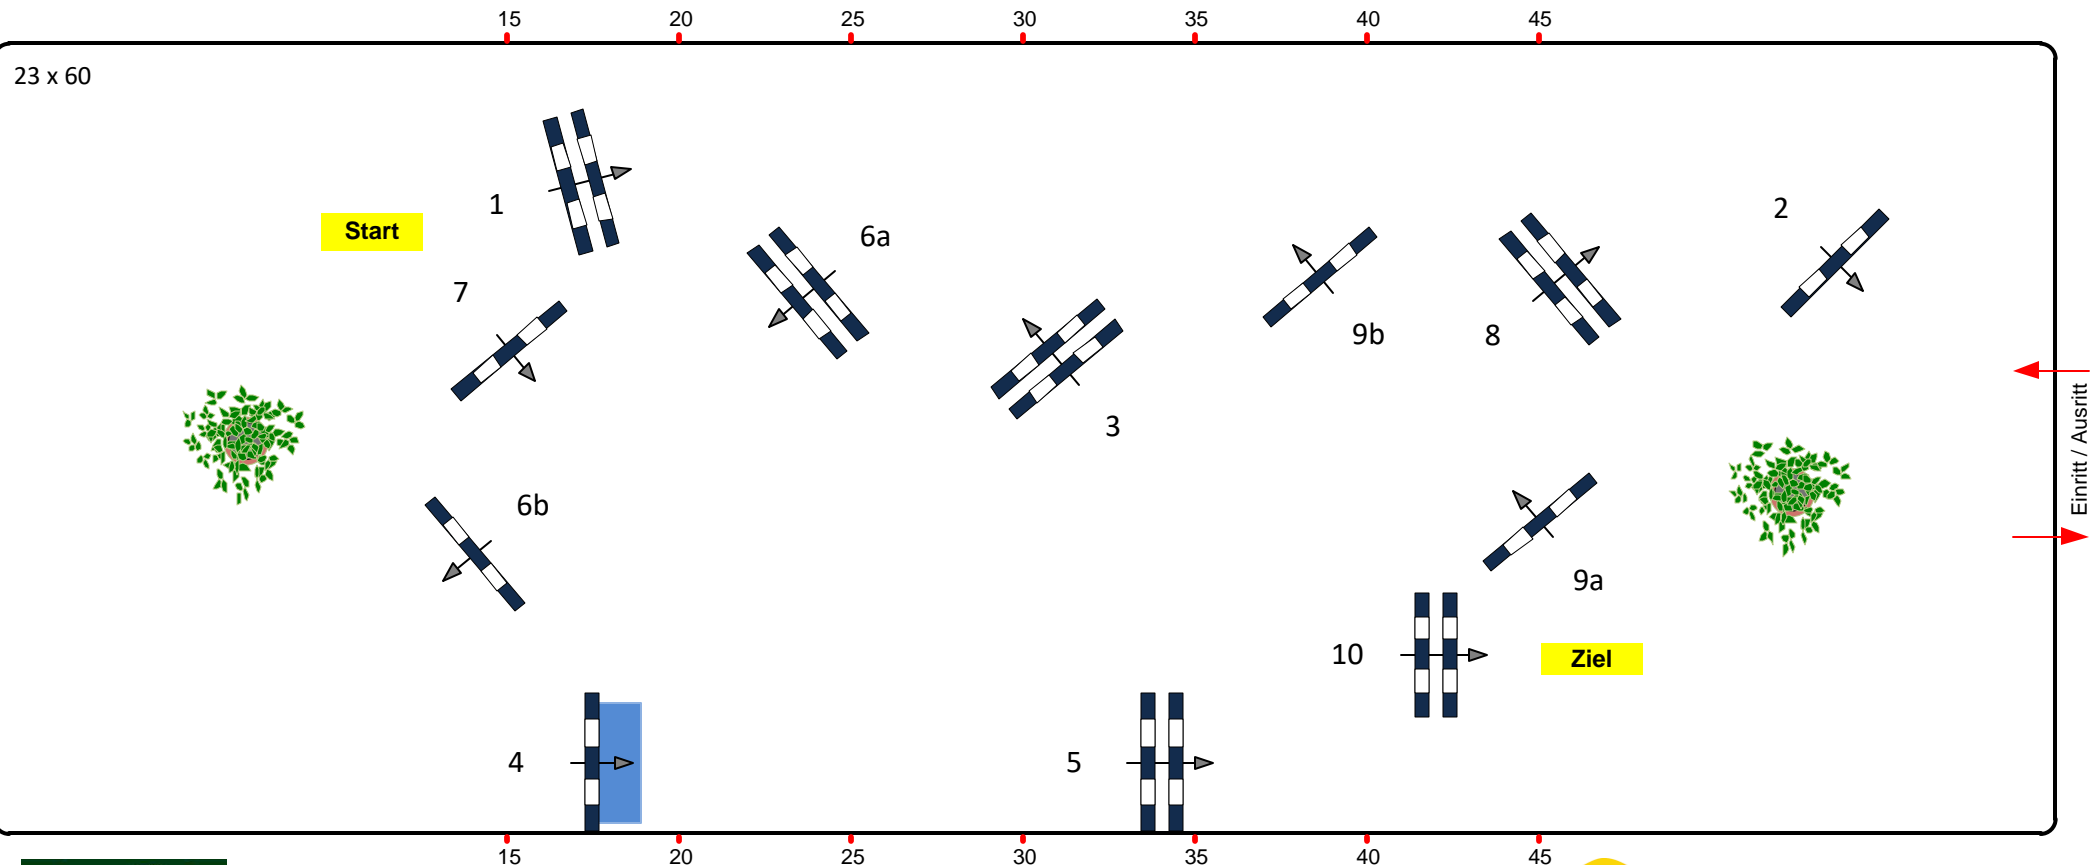

Late Entry - Kranichstein

29.-31. Januar 2021

9

Fehler/Zeit

Klasse M**

Sonntag 31. Januar 2021

Beginn: 09:15 Uhr

Richtverf.: A
LPO § 501,A1
FEI RG / Art.
Höhe: 1,35 mtr.

Tempo: 350 m/Min.
Bahnlänge: 0 mtr.
Erlaubte Zeit: 0 sek.
Höchstzeit: 0 sek.

Hindernisse: 10
Sprünge: 12
Hindernisfehler: sek.
Geschl. Hindernis:

1. Stechen über:
Bahnlänge: 0 mtr.
Erlaubte Zeit: 0 sek.
Höchstzeit: 0 sek.

Late Entry - Kranichstein

29.-31. Januar 2021

8

Zwei-Phasen-Springprüfung

Klasse M*

Sonntag 31. Januar 2021

Beginn: 12:45 Uhr

Richtverf.: A
LPO § 525.4
FEI RG / Art.
Höhe: 1,25 mtr.