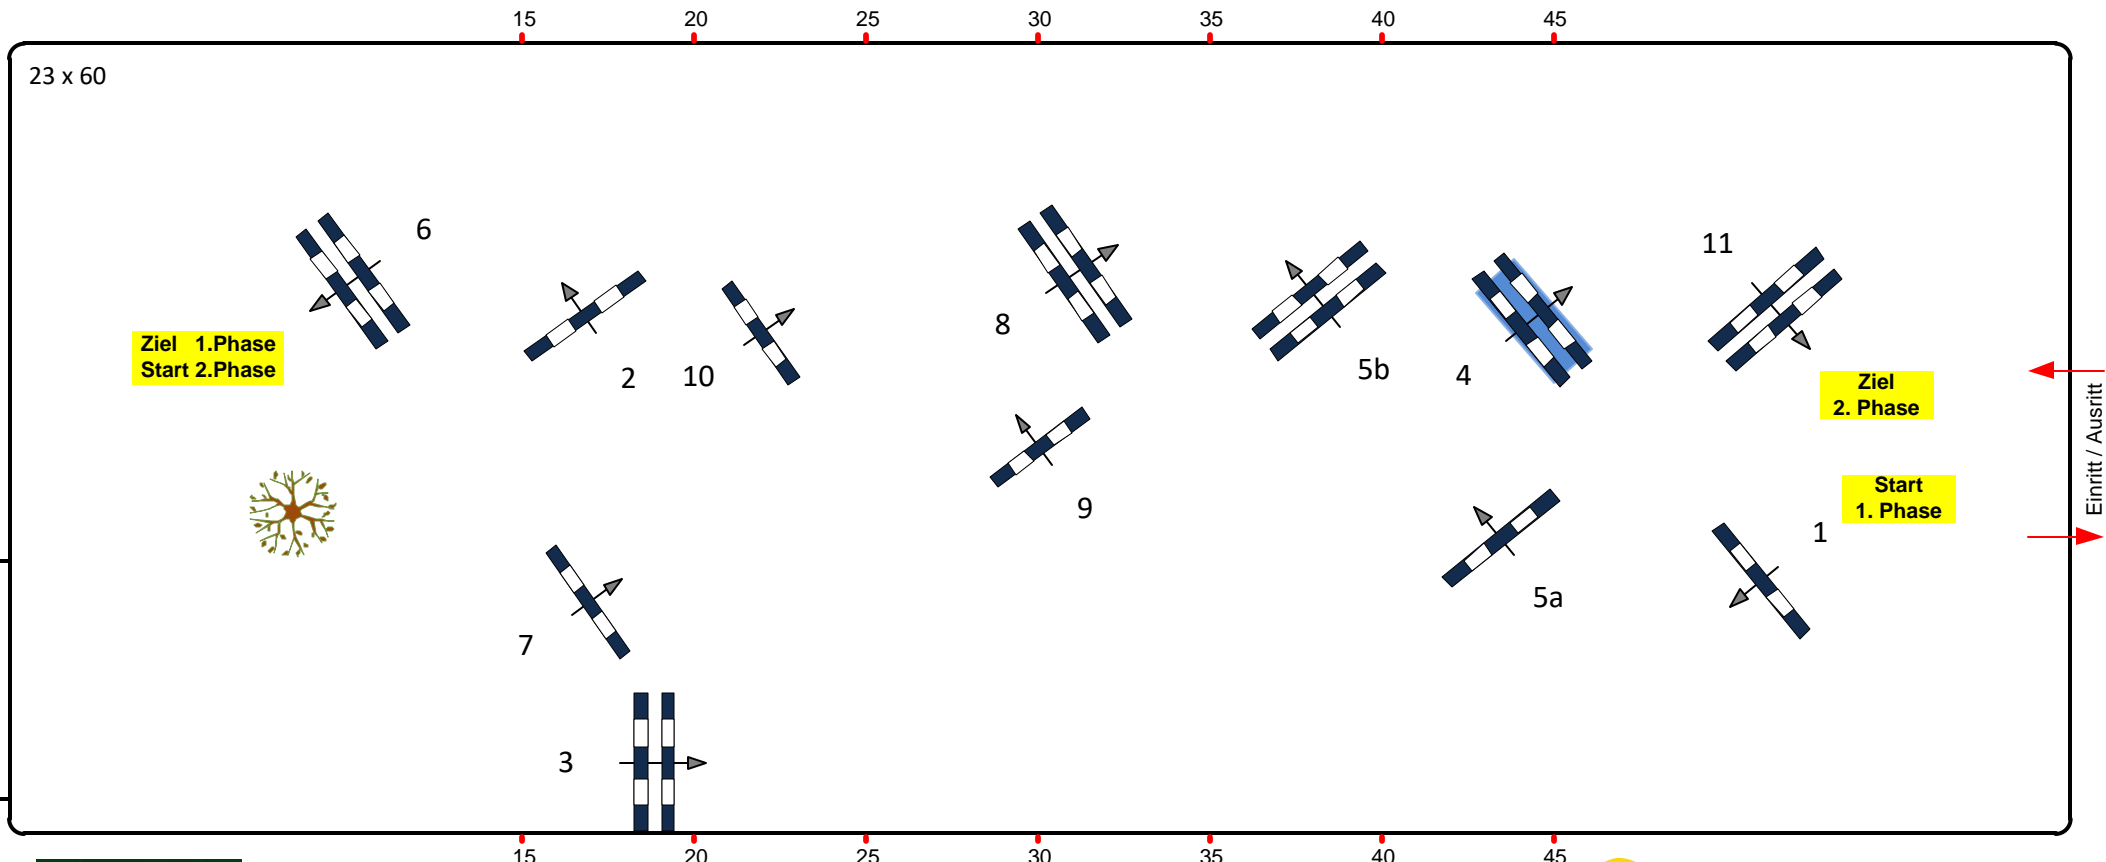

Late Entry - Kranichstein

29.-31. Januar 2021

8

Zwei-Phasen-Springprüfung

Klasse M*

Sonntag 31. Januar 2021

Beginn: 12:45 Uhr

Richtverf.: A
LPO § 525.4
FEI RG / Art.
Höhe: 1,25 mtr.

Tempo: 350 m/Min.
Bahnlänge: 230 mtr.
Erlaubte Zeit: 40 sek.
Höchstzeit: 80 sek.

Hindernisse: 6
Sprünge: 7
Hindernisfehler: sek.
Geschl. Hindernis:

2. Phase über: 7-11
Bahnlänge: 200 mtr.
Erlaubte Zeit: 35 sek.
Höchstzeit: 70 sek.

Late Entry - Kranichstein

29.-31. Januar 2021

9

Fehler/Zeit

Klasse M**

Sonntag 31. Januar 2021

Beginn: 09:15 Uhr

Richtverf.: A
LPO § 501,A1
FEI RG / Art.
Höhe: 1,35 mtr.