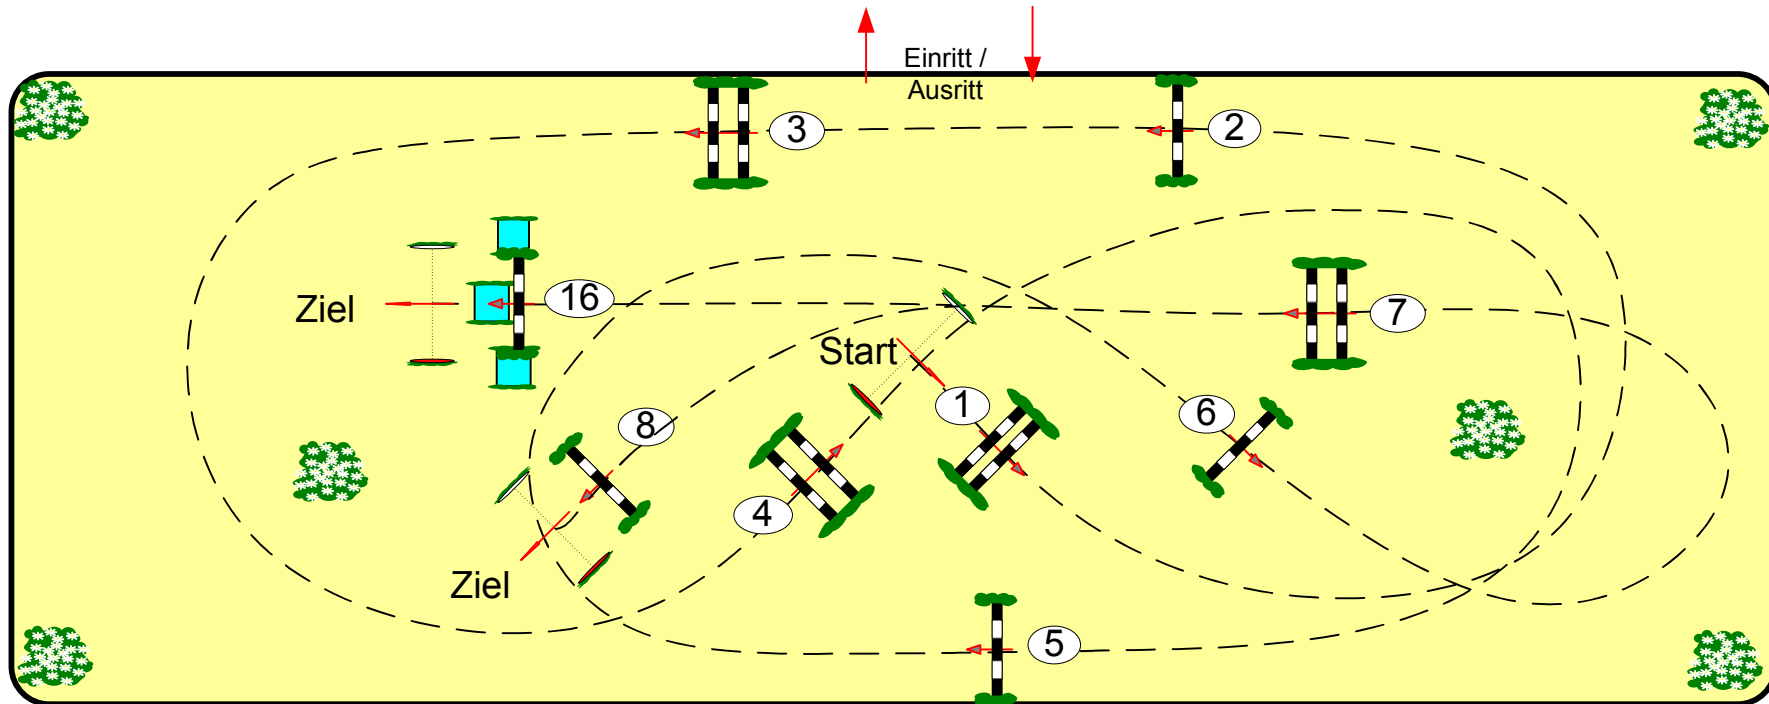

## Wintertour

Prüfung Nr.: 4

Profi Tour

Punktespringen

Klasse: M\*

Sonntag, 21. Februar 2021

Beginn: 13:00 Uhr

Richtverf.: A  
LPO § 524  
FEI RG / Art.  
Höhe: 1,25 mtr.

Tempo: 350 m/Min.  
Bahnlänge: 370 mtr.  
Erlaubte Zeit: 64 sek.  
Höchstzeit: 128 sek.

Hindernisse: 8  
Sprünge: 8  
Hindernisfehler: sek.  
Geschl. Hindernis:

1. Stechen über:  
Bahnlänge: 0 mtr.  
Erlaubte Zeit: 0 sek.  
Höchstzeit: 0 sek.

2. Stechen über:  
Bahnlänge: 0 mtr.  
Erlaubte Zeit: 0 sek.  
Höchstzeit: 0 sek.

RICHTER

Parcourschef  
Martin Lühmann  
01712177862