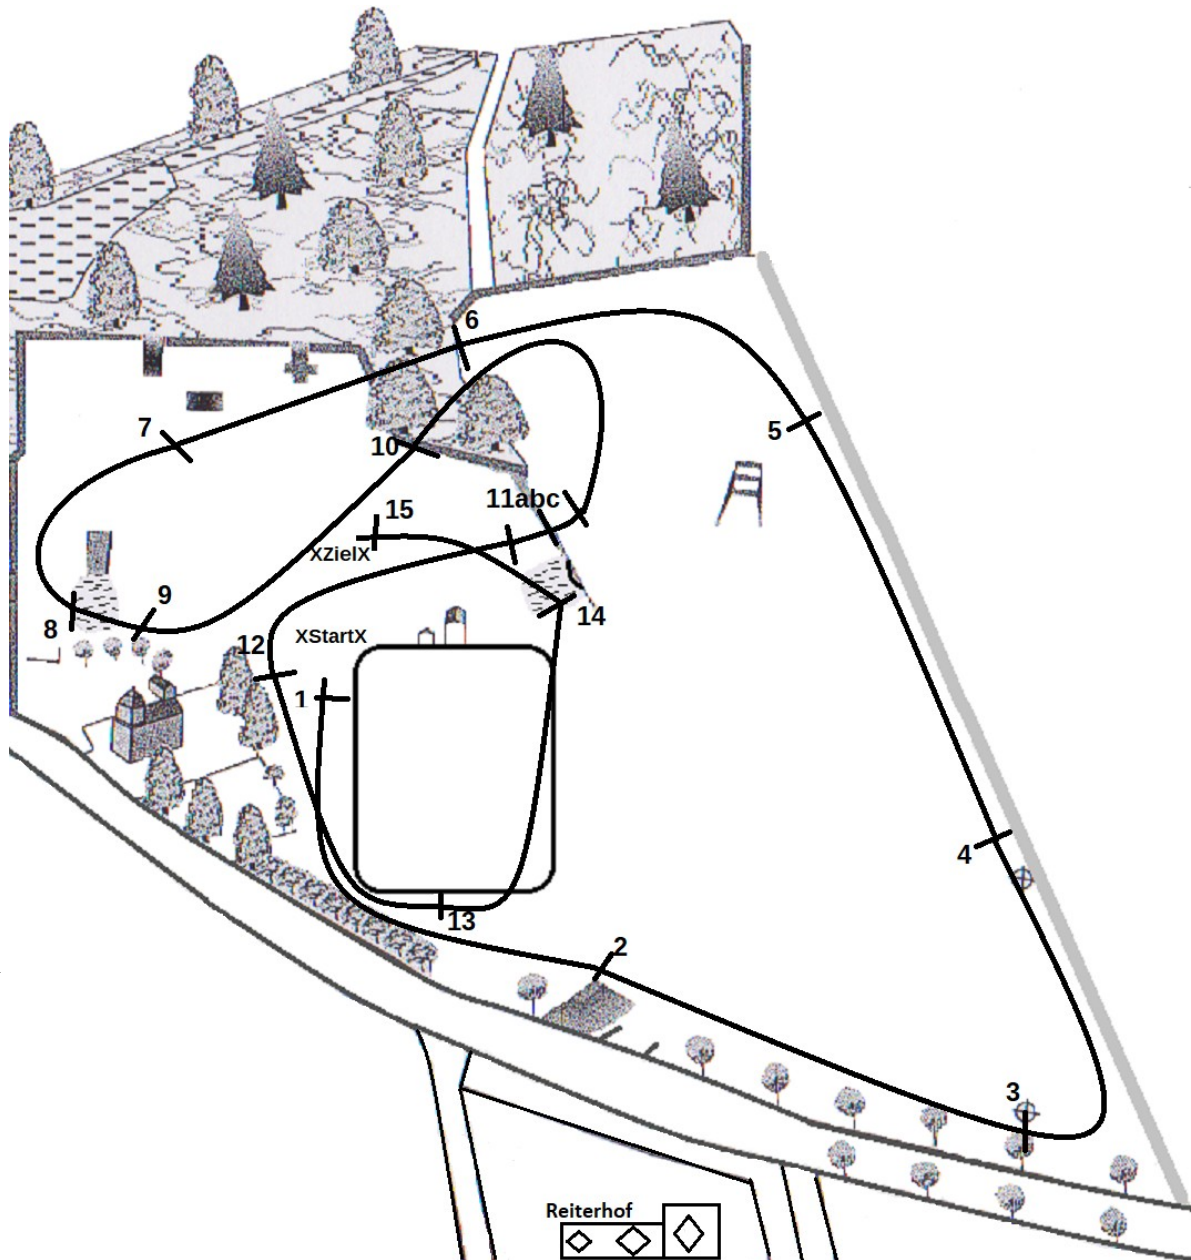

## Geländepferdeprüfung Kl. L / Liepe 2021

Länge: 1630 m

Hindernisse: 15

Bestzeit: 3:16 Min.

Sprünge: 17

Höchstzeit: 6:32 Min.

Farbe: Gelb

Tempo: 500 m/Min.

### Hindernisse:

- 1 Dicker Baumstamm
- 2 Hecke
- 3 Pyramide
- 4 Dach
- 5 Oxe
- 6 Auf dem Hügel
- 7 Schweinewall
- 8 Wassereinsprung
- 9 Dach
- 10 Heckengraben
- 11abc Coffin
- 12 Bürstentisch
- 13 Trakehner
- 14 Wassereinsprung
- 15 Bürstentisch