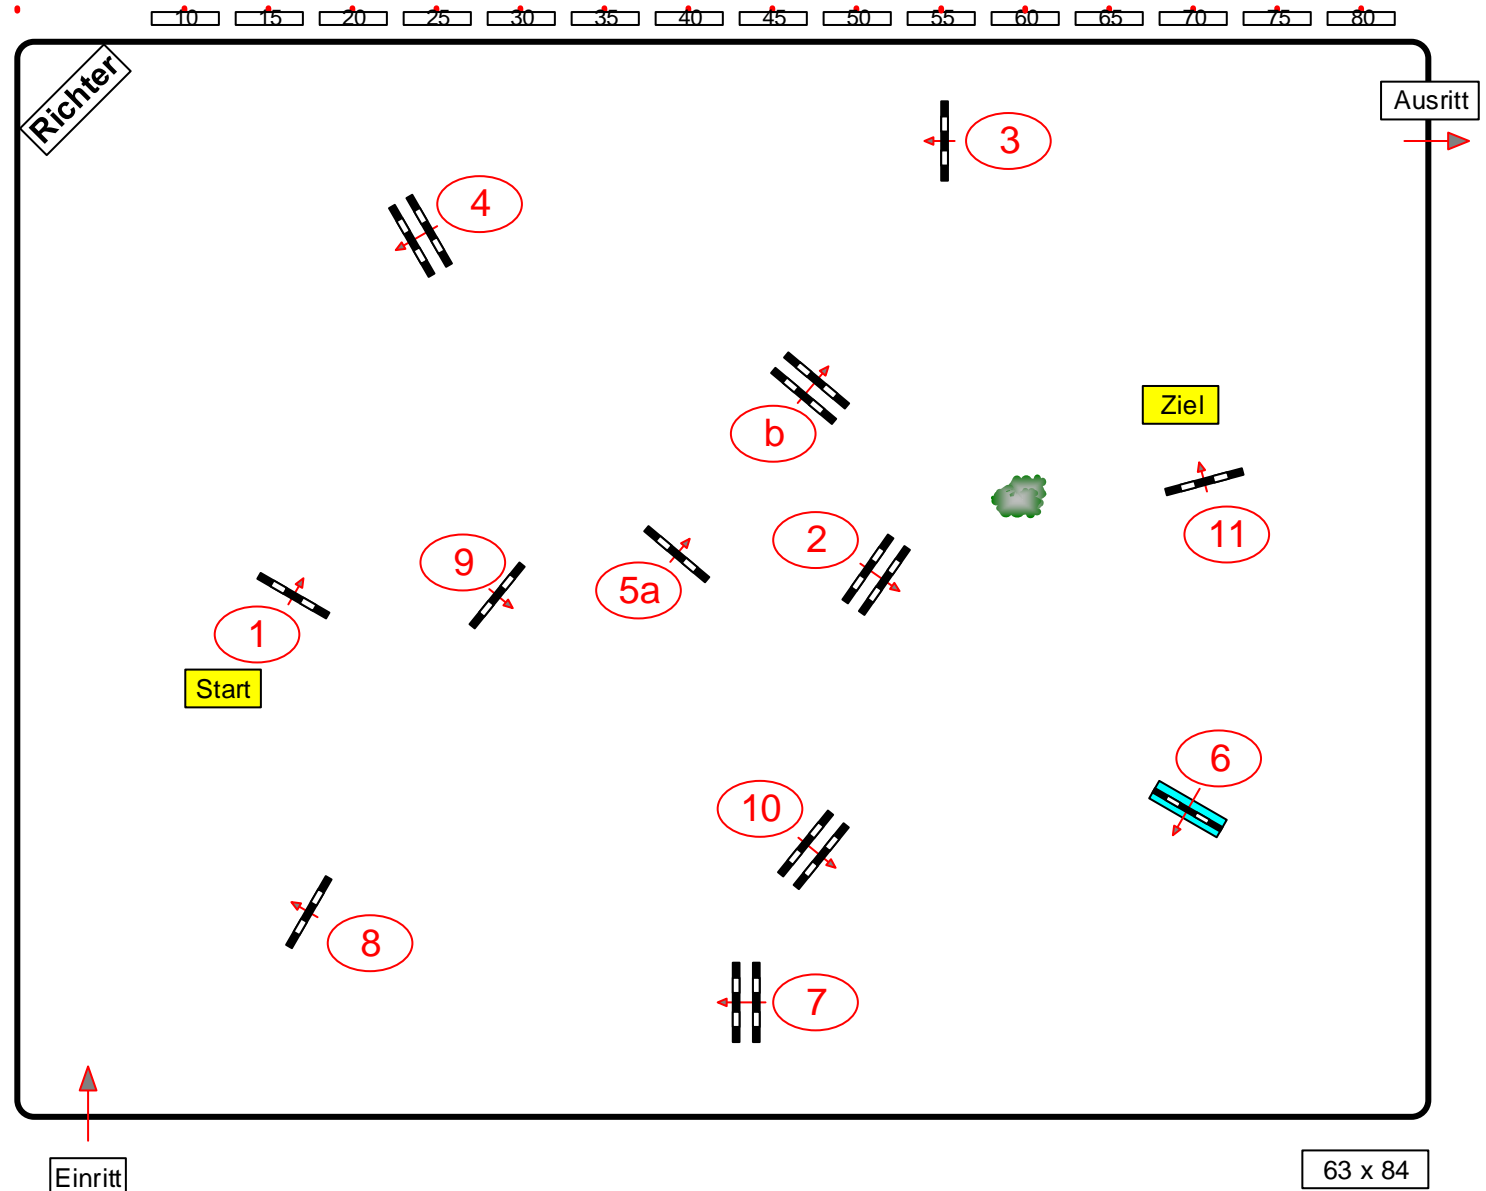

Prüfung Nr.:

11

GUT ISING 3.-6.6.2021

Springpferde-LP

Klasse: L

Samstag, 5. Juni 2021

Beginn: 10:30 Uhr

Richtverf.: A
LPO § 363.1
RG / Art.
Höhe: 1,15 mtr.

Tempo: 350 m/Min.

Bahnlänge: 460 mtr.
Erlaubte Zeit: 79 sek.
Höchstzeit: 158 sek.

Hindernisse: 11
Sprünge: 12
Hindernisfehler: sek.
geschl. Hindernis:

über:

Bahnlänge: mtr.
Erlaubte Zeit: 48 sek.
Höchstzeit: 96 sek.

2. Stechen über:

Bahnlänge: 0 mtr.
Erlaubte Zeit: 0 sek.
Höchstzeit: 0 sek.

Parcourteam
Georg Schweiger
Josef Beilmeier

63 x 84