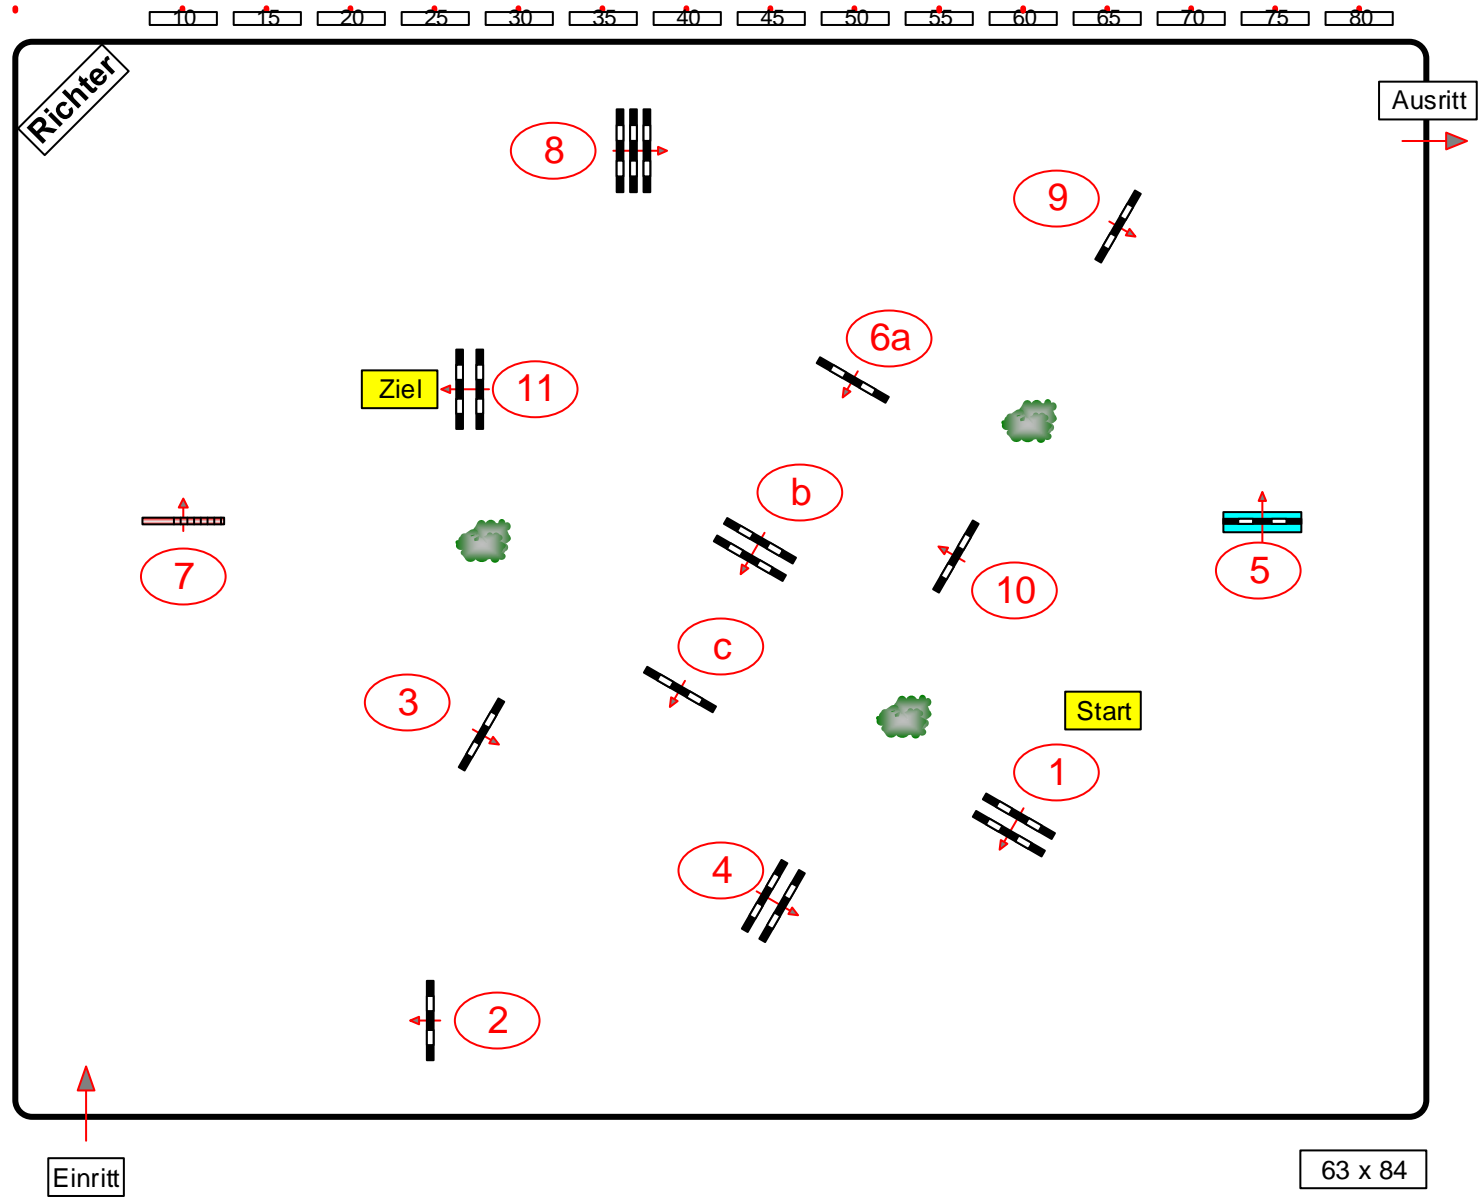

Springpferde-LP

Klasse: M*

Sonntag, 6. Juni 2021

Beginn: 9:00 Uhr

Richtverf.: A
LPO § 363.1
RG / Art.
Höhe: 1,25 mtr.

Tempo: 350 m/Min.

Bahnlänge: 440 mtr.
Erlaubte Zeit: 76 sek.
Höchstzeit: 152 sek.

Hindernisse: 11
Sprünge: 13
Hindernisfehler: sek.
geschl. Hindernis:

über:

Bahnlänge: 0 mtr.
Erlaubte Zeit: 0 sek.
Höchstzeit: 0 sek.

2. Stechen über:

Bahnlänge: 0 mtr.
Erlaubte Zeit: 0 sek.
Höchstzeit: 0 sek.

Parcourteam
Georg Schweiger
Josef Beilmeier