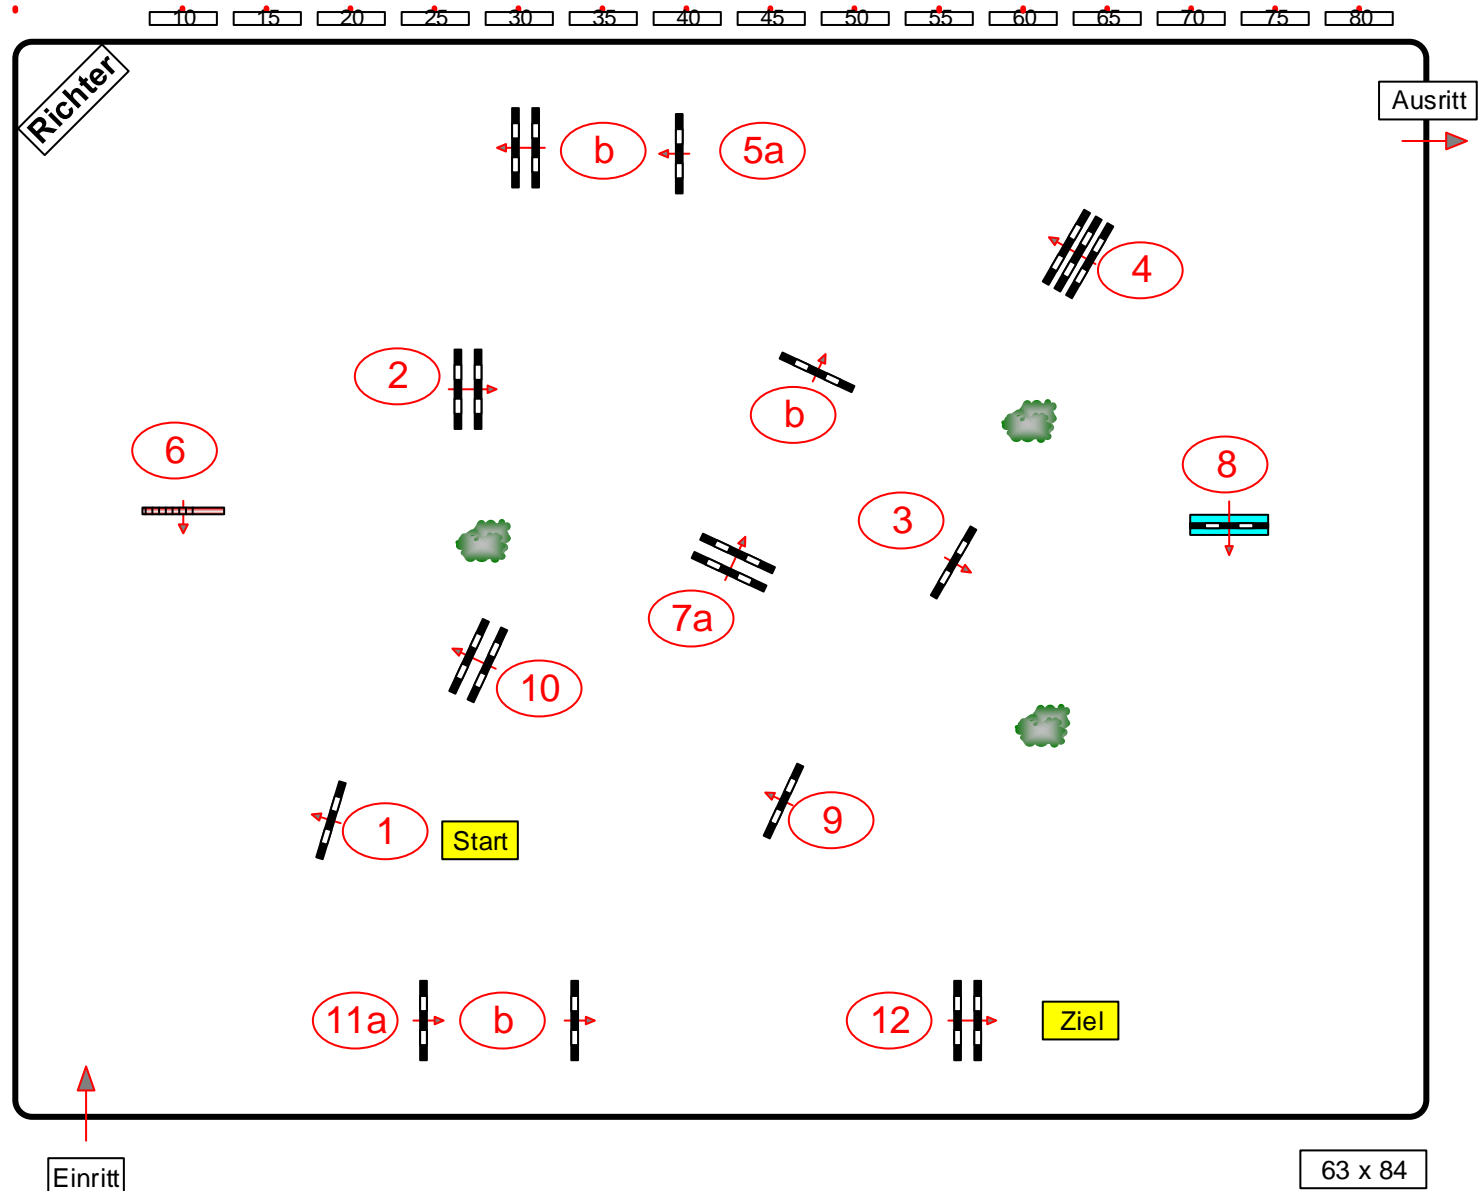

# GUT ISING 3.-6.6.2021

Springprüfung

Klasse: S\*

Samstag, 5. Juni 2021

Beginn: 16:30 Uhr

Richtverf.: A  
LPO § 501,A1  
RG / Art.  
Höhe: 1,40 mtr.

Tempo: 350 m/Min.

Bahnlänge: 430 mtr.  
Erlaubte Zeit: 74 sek.  
Höchstzeit: 148 sek.

Hindernisse: 12  
Sprünge: 15  
Hindernisfehler: sek.  
geschl. Hindernis:

über:

Bahnlänge: 0 mtr.  
Erlaubte Zeit: 0 sek.  
Höchstzeit: 0 sek.

2. Stechen über:

Bahnlänge: 0 mtr.  
Erlaubte Zeit: 0 sek.  
Höchstzeit: 0 sek.