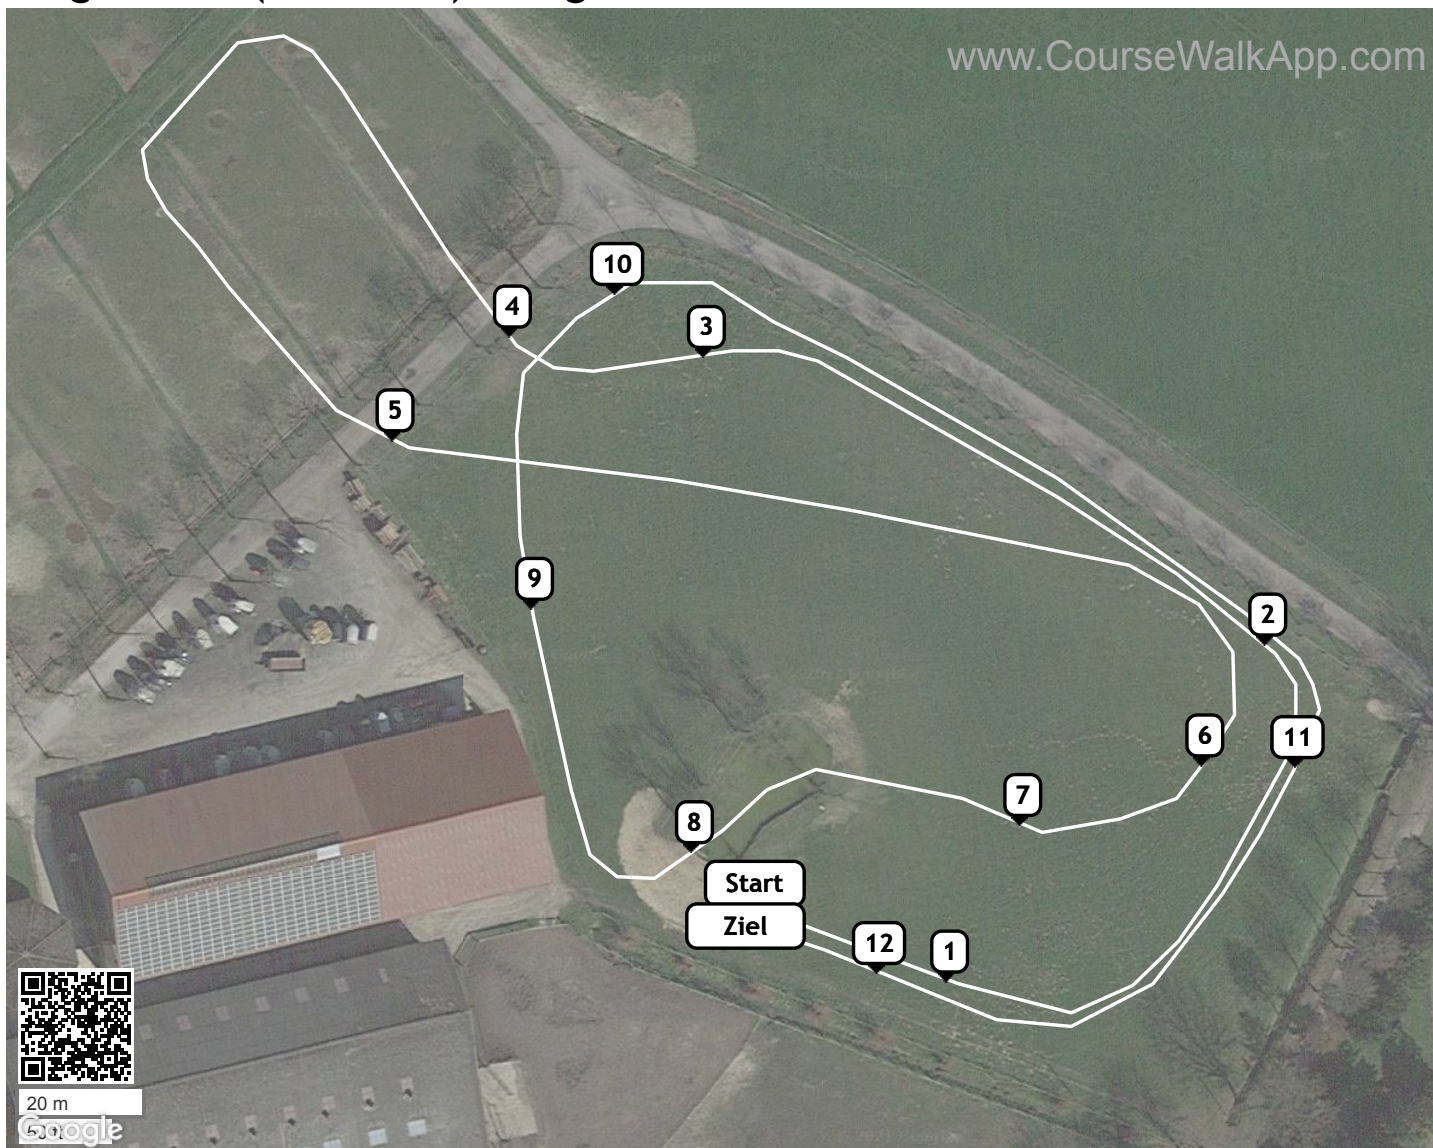

Telgte 2021 (ID: 24155) - Stilgeländeritt E

- ① Baum
- ② Baum
- ③ Langholz
- ④ Aufsprung (ohne Baumstamm)
- ⑤ Tiefsprung
- ⑥ Dunkle Palisade
- ⑦ Tisch
- ⑧ Wasseraussprung
- ⑨ Krummer Baum
- ⑩ Palisadendach
- ⑪ Gatter
- ⑫ Schweinerücken

Länge: 1000 m
Tempo: 400 m/min
Bestzeit: 2:30
Höchstzeit: 5:00

Grüne Nummern